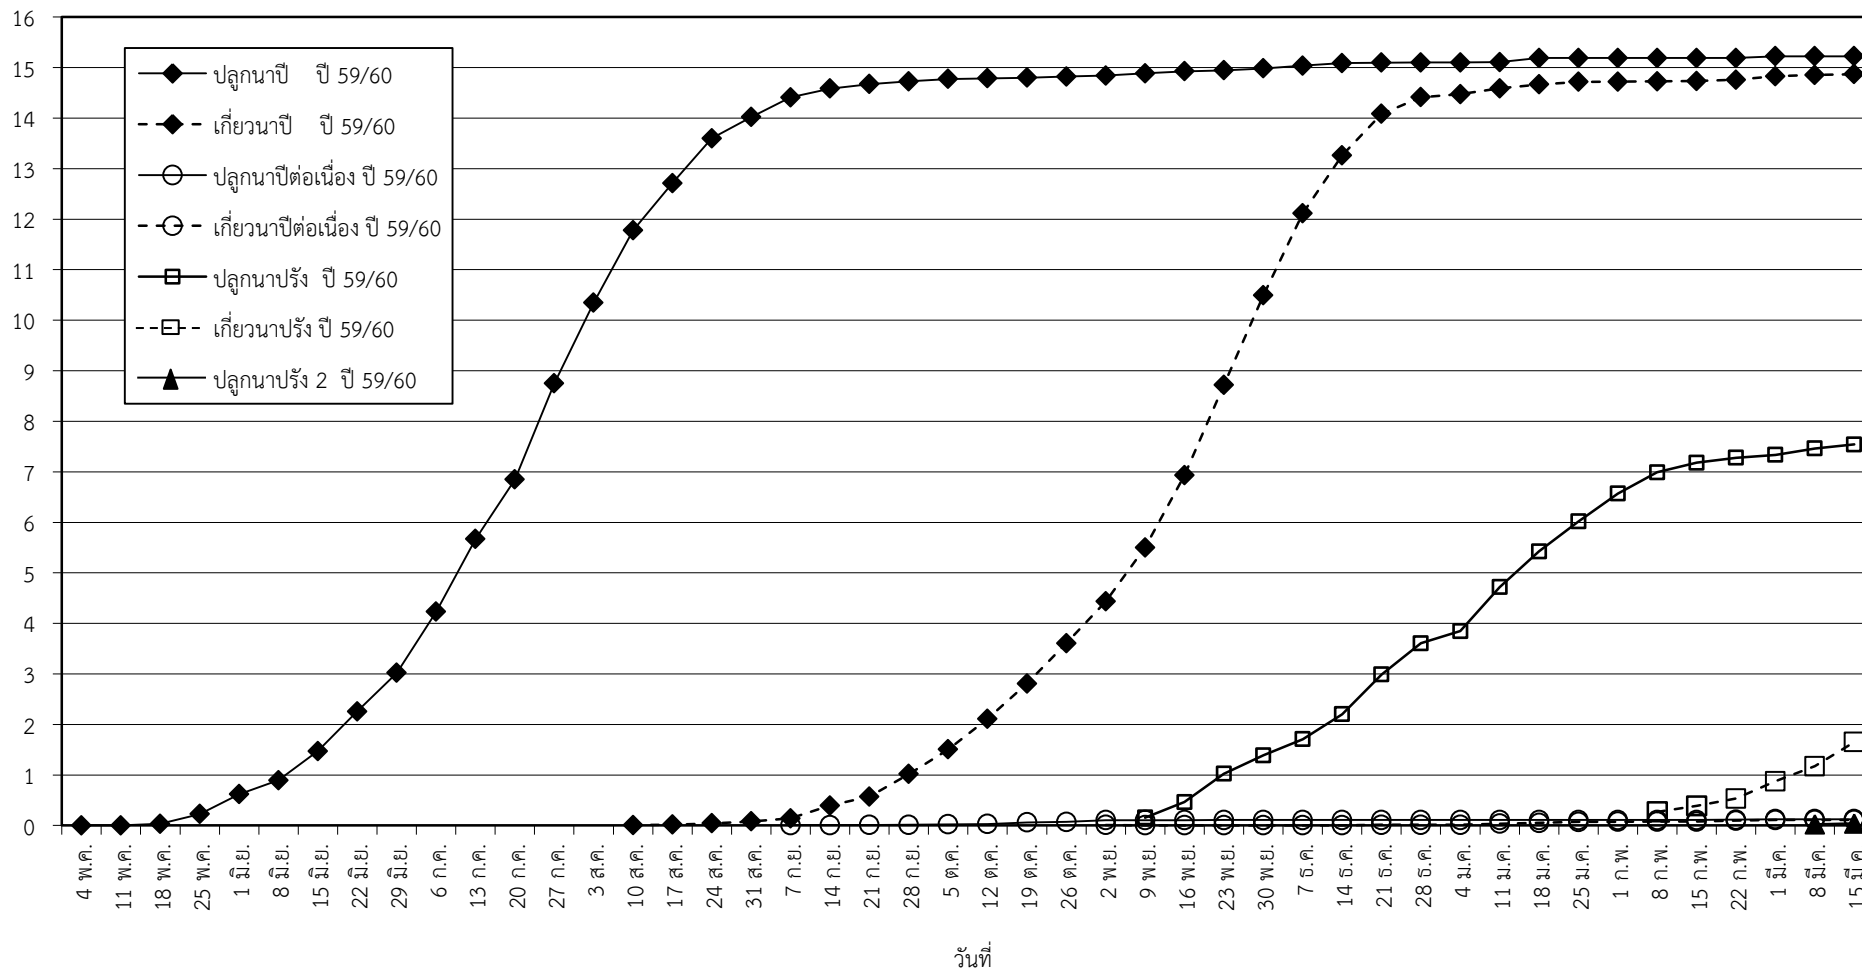

กราฟแสดง เนื้อที่ปลูก และเนื้อที่เก็บเกี่ยวข้าว ในเขตชลประทาน
ปีเพาะปลูก 2559/60
ณ วันที่ 15 มีนาคม 2560

เนื้อที่ (ล้านไร่)

แผนภูมิแสดงเนื้อที่ปลูกสะสม และเนื้อที่เก็บเกี่ยวสะสม ของข้าว
ในเขตชลประทาน ปีเพาะปลูก 2559/60
ณ วันที่ 15 มีนาคม 2560

เนื้อที่ (ล้านไร่)