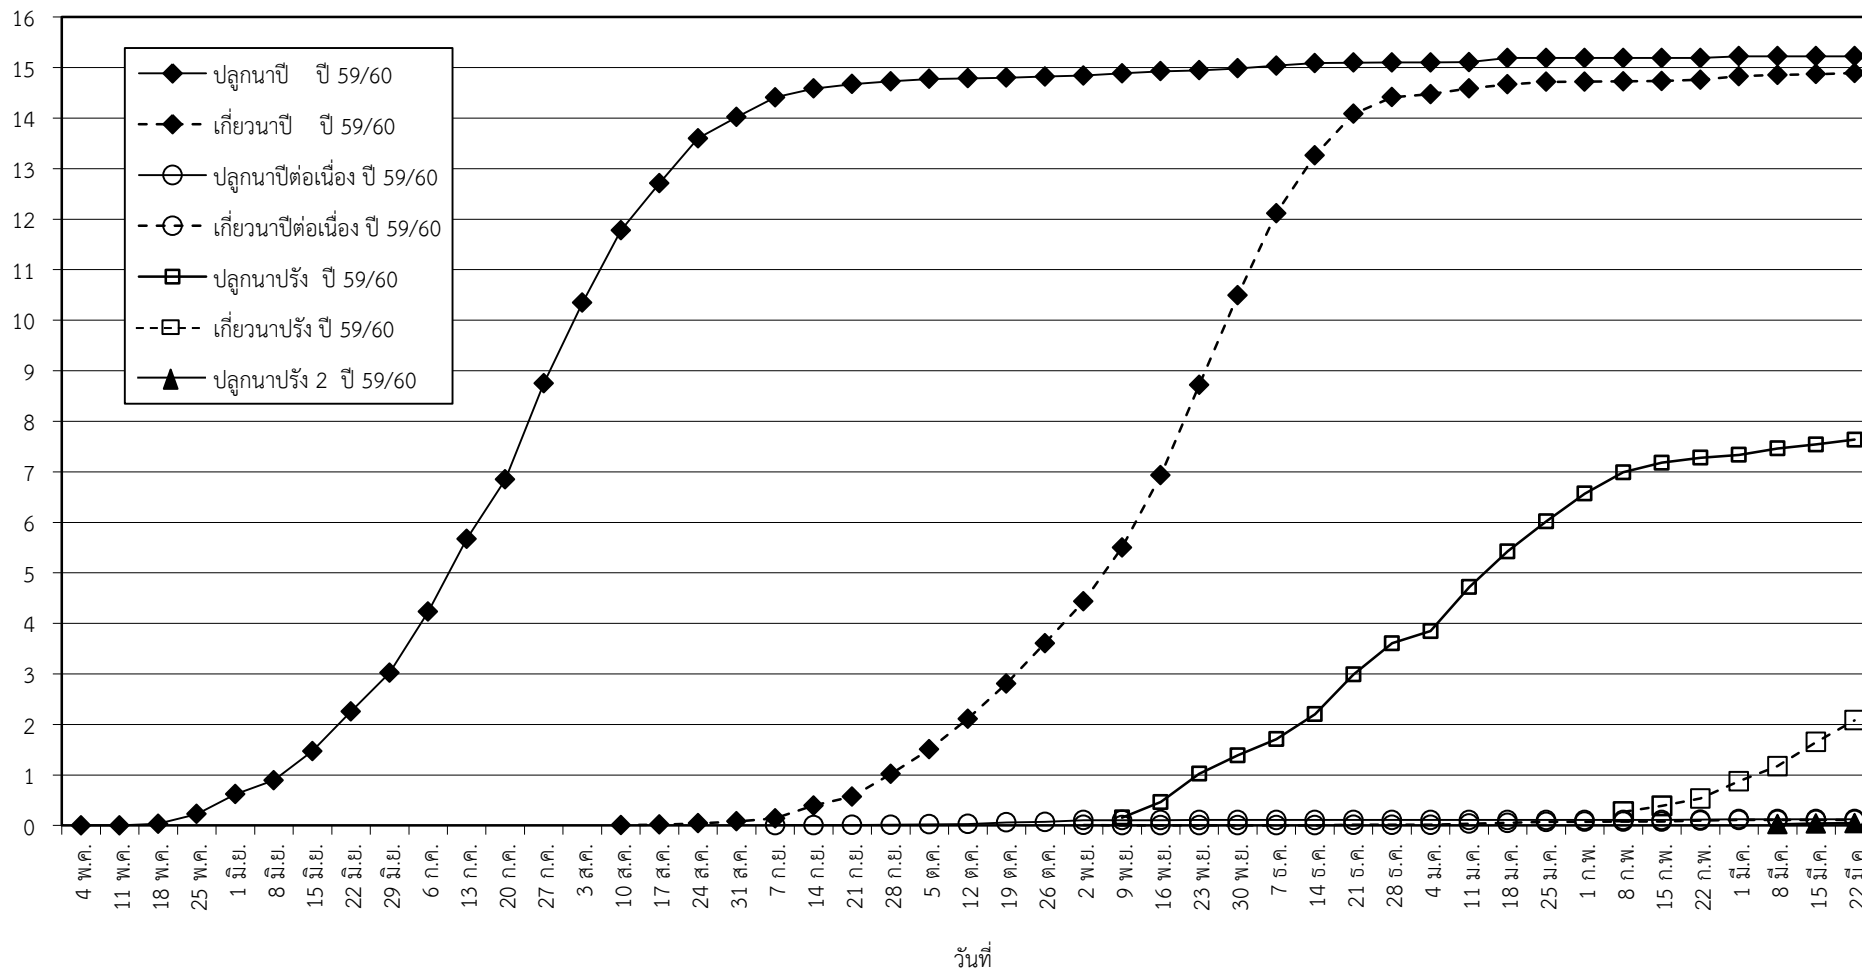

กราฟแสดง เนื้อที่ปลูก และเนื้อที่เก็บเกี่ยวข้าว ในเขตชลประทาน
ปีเพาะปลูก 2559/60
ณ วันที่ 22 มีนาคม 2560

เนื้อที่ (ล้านไร่)

แผนภูมิแสดงเนื้อที่ปลูกสะสม และเนื้อที่เก็บเกี่ยวสะสม ของข้าว
ในเขตชลประทาน ปีเพาะปลูก 2559/60
ณ วันที่ 22 มีนาคม 2560

เนื้อที่ (ล้านไร่)