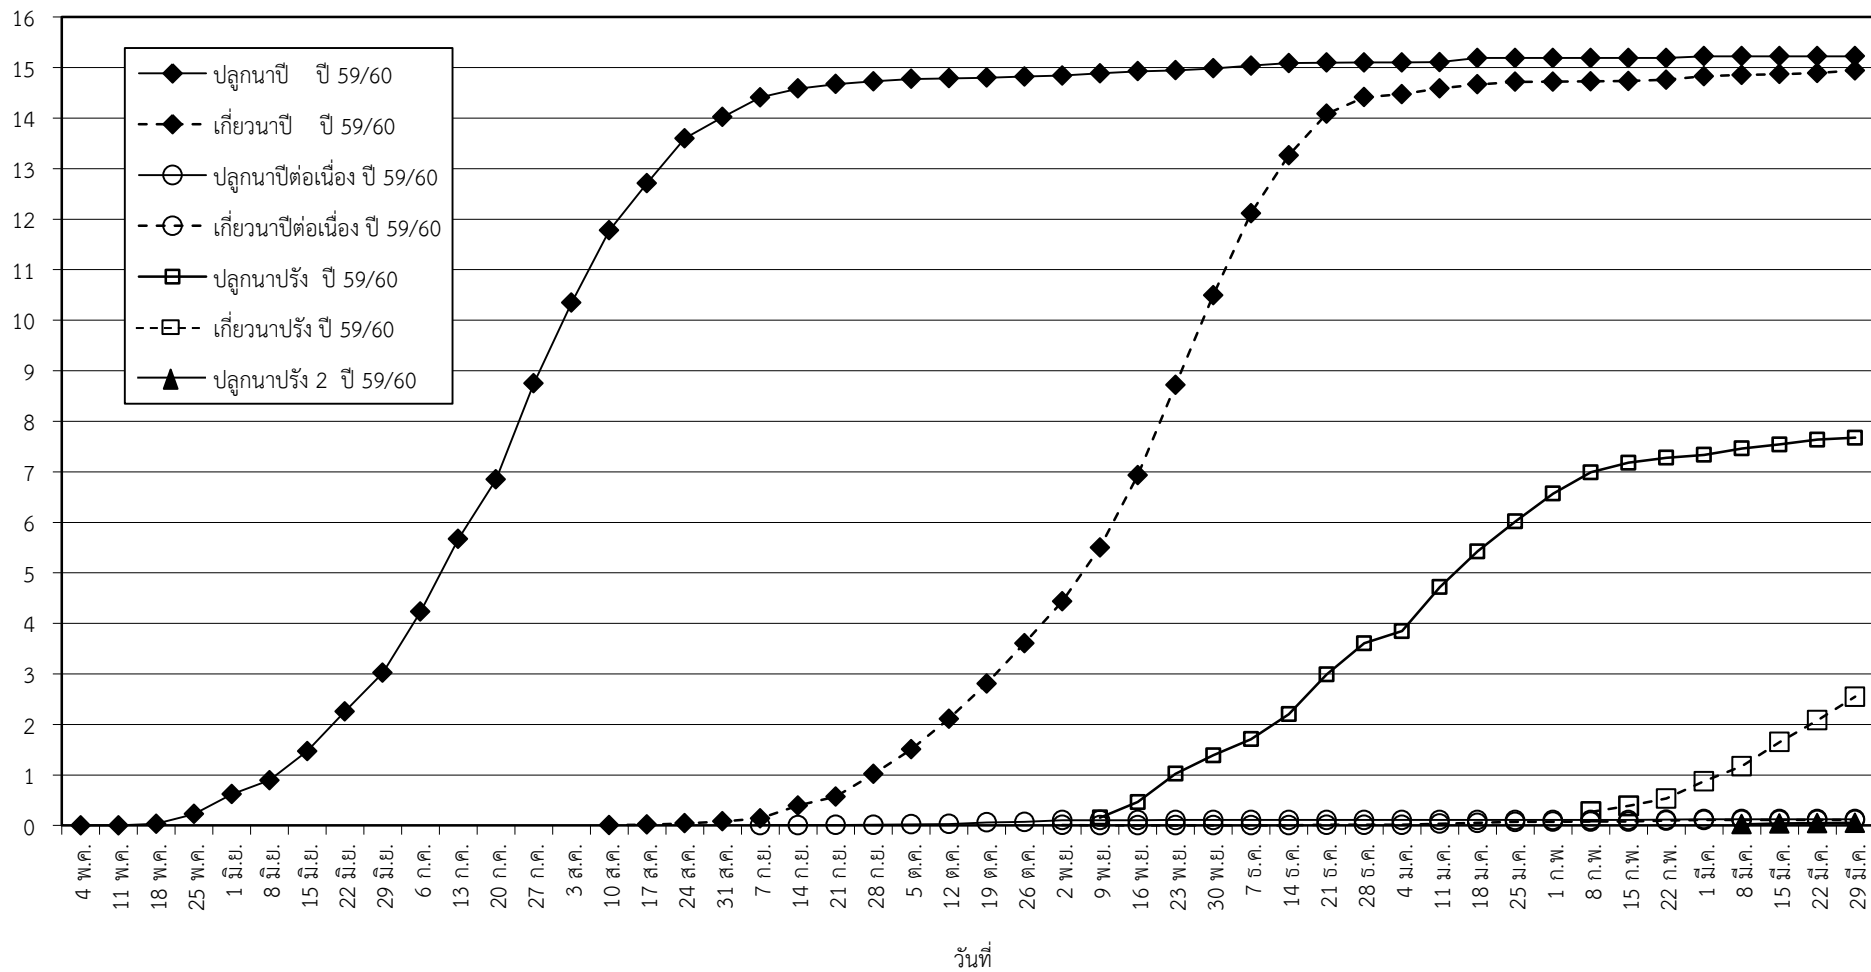

กราฟแสดง เนื้อที่ปลูก และเนื้อที่เก็บเกี่ยวข้าว ในเขตชลประทาน
ปีเพาะปลูก 2559/60
ณ วันที่ 29 มีนาคม 2560

เนื้อที่ (ล้านไร่)

แผนภูมิแสดงเนื้อที่ปลูกสะสม และเนื้อที่เก็บเกี่ยวสะสม ของข้าว
ในเขตชลประทาน ปีเพาะปลูก 2559/60
ณ วันที่ 29 มีนาคม 2560

เนื้อที่ (ล้านไร่)