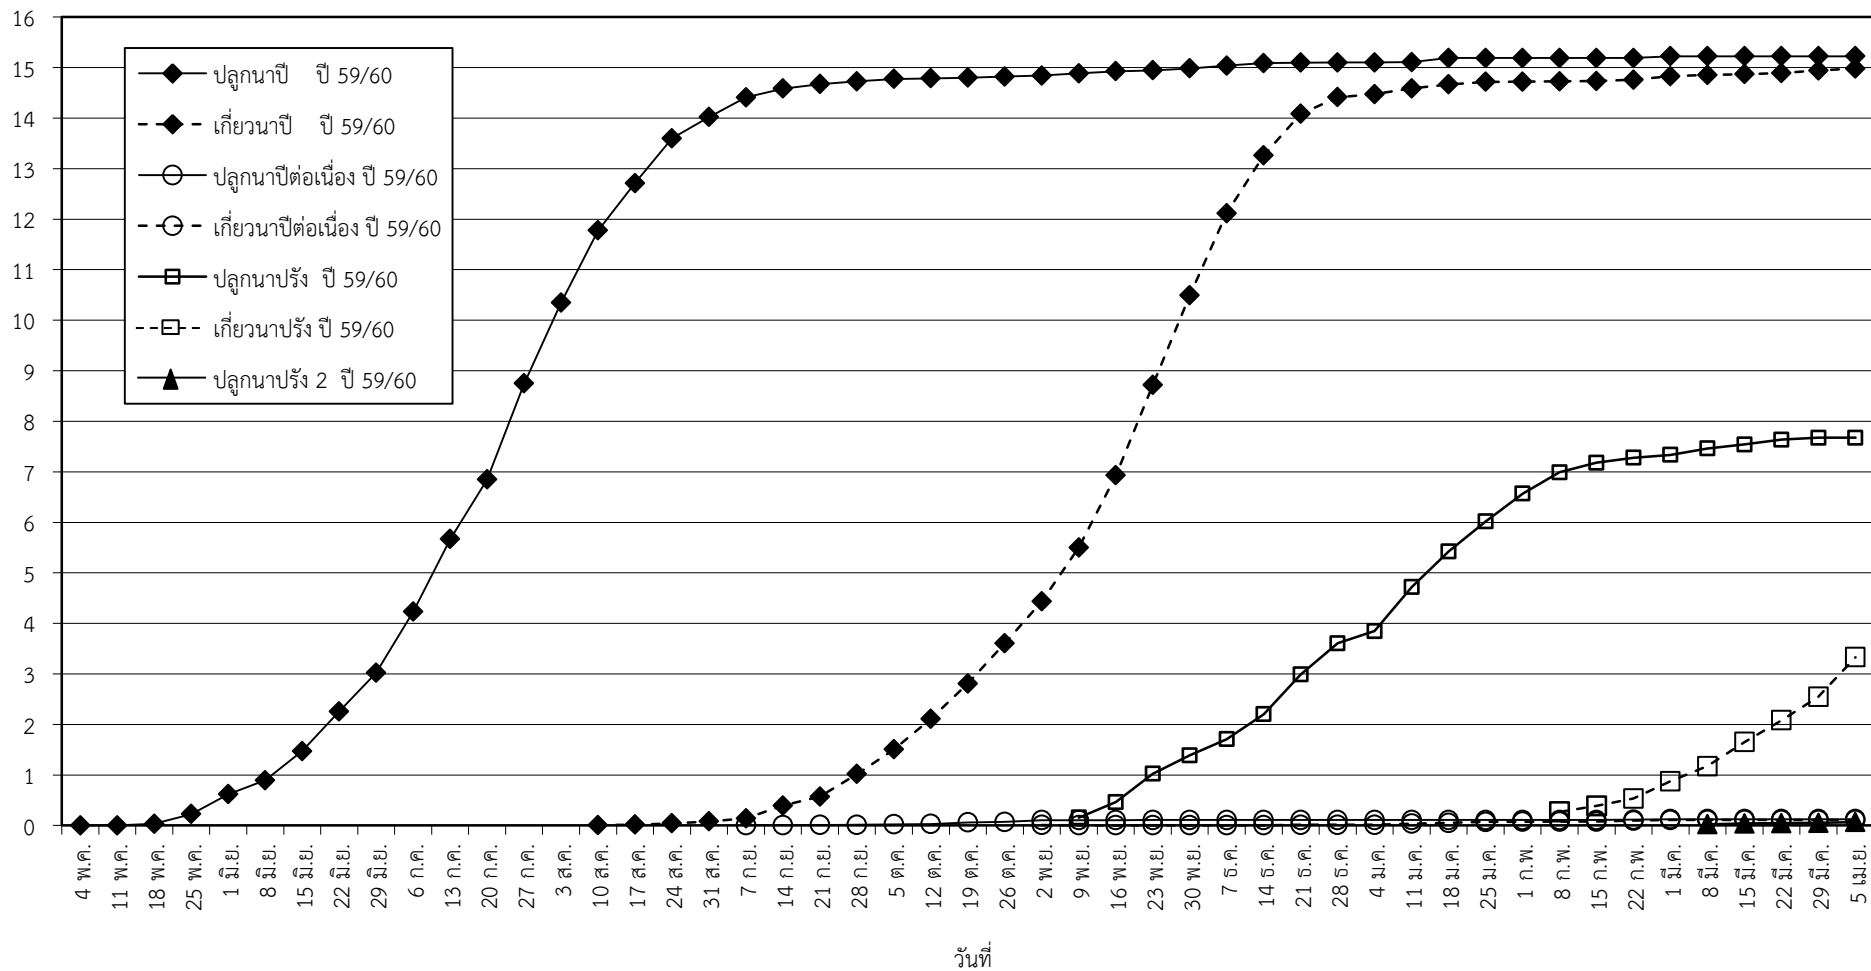

กราฟแสดง เนื้อที่ปลูก และเนื้อที่เก็บเกี่ยวข้าว ในเขตชลประทาน
ปีเพาะปลูก 2559/60
ณ วันที่ 5 เมษายน 2560

เนื้อที่ (ล้านไร่)

แผนภูมิแสดงเนื้อที่ปลูกสะสม และเนื้อที่เก็บเกี่ยวสะสม ของข้าว
ในเขตชลประทาน ปีเพาะปลูก 2559/60
ณ วันที่ 5 เมษายน 2560

เนื้อที่ (ล้านไร่)