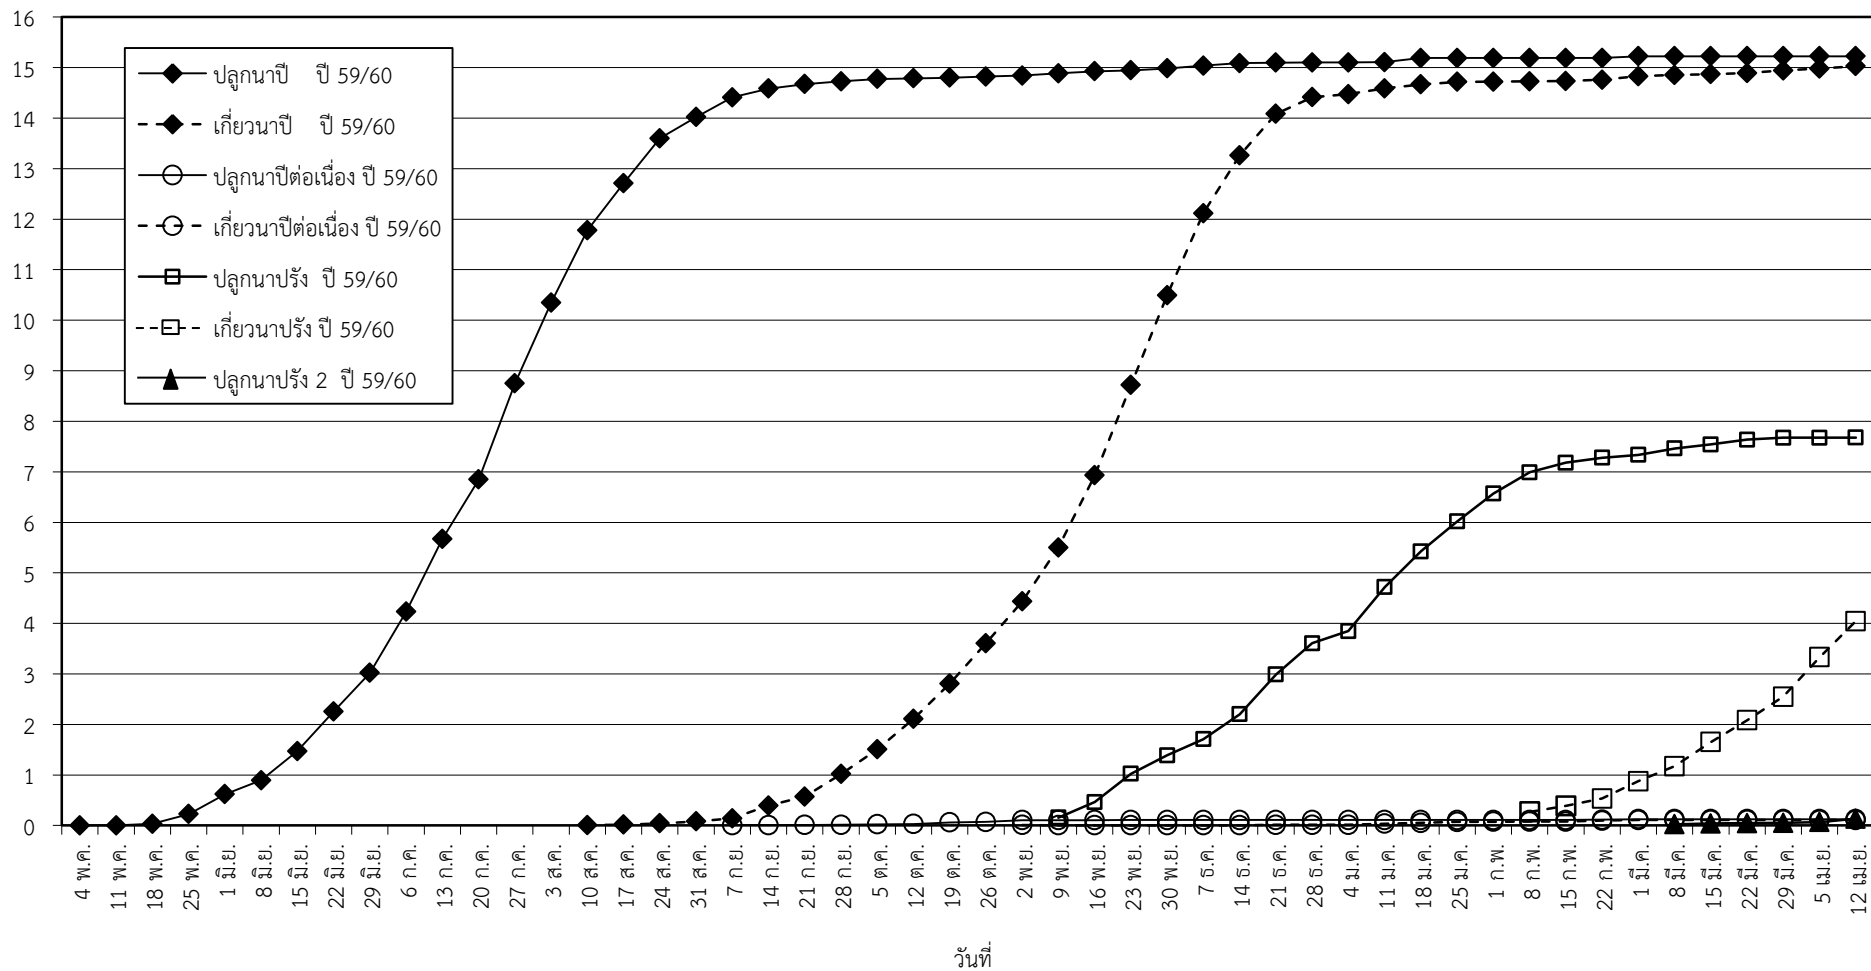

กราฟแสดง เนื้อที่ปลูก และเนื้อที่เก็บเกี่ยวข้าว ในเขตชลประทาน

ปีเพาะปลูก 2559/60

ณ วันที่ 12 เมษายน 2560

เนื้อที่ (ล้านไร่)

แผนภูมิแสดงเนื้อที่ปลูกสะสม และเนื้อที่เก็บเกี่ยวสะสม ของข้าว
ในเขตชลประทาน ปีเพาะปลูก 2559/60
ณ วันที่ 12 เมษายน 2560

เนื้อที่ (ล้านไร่)