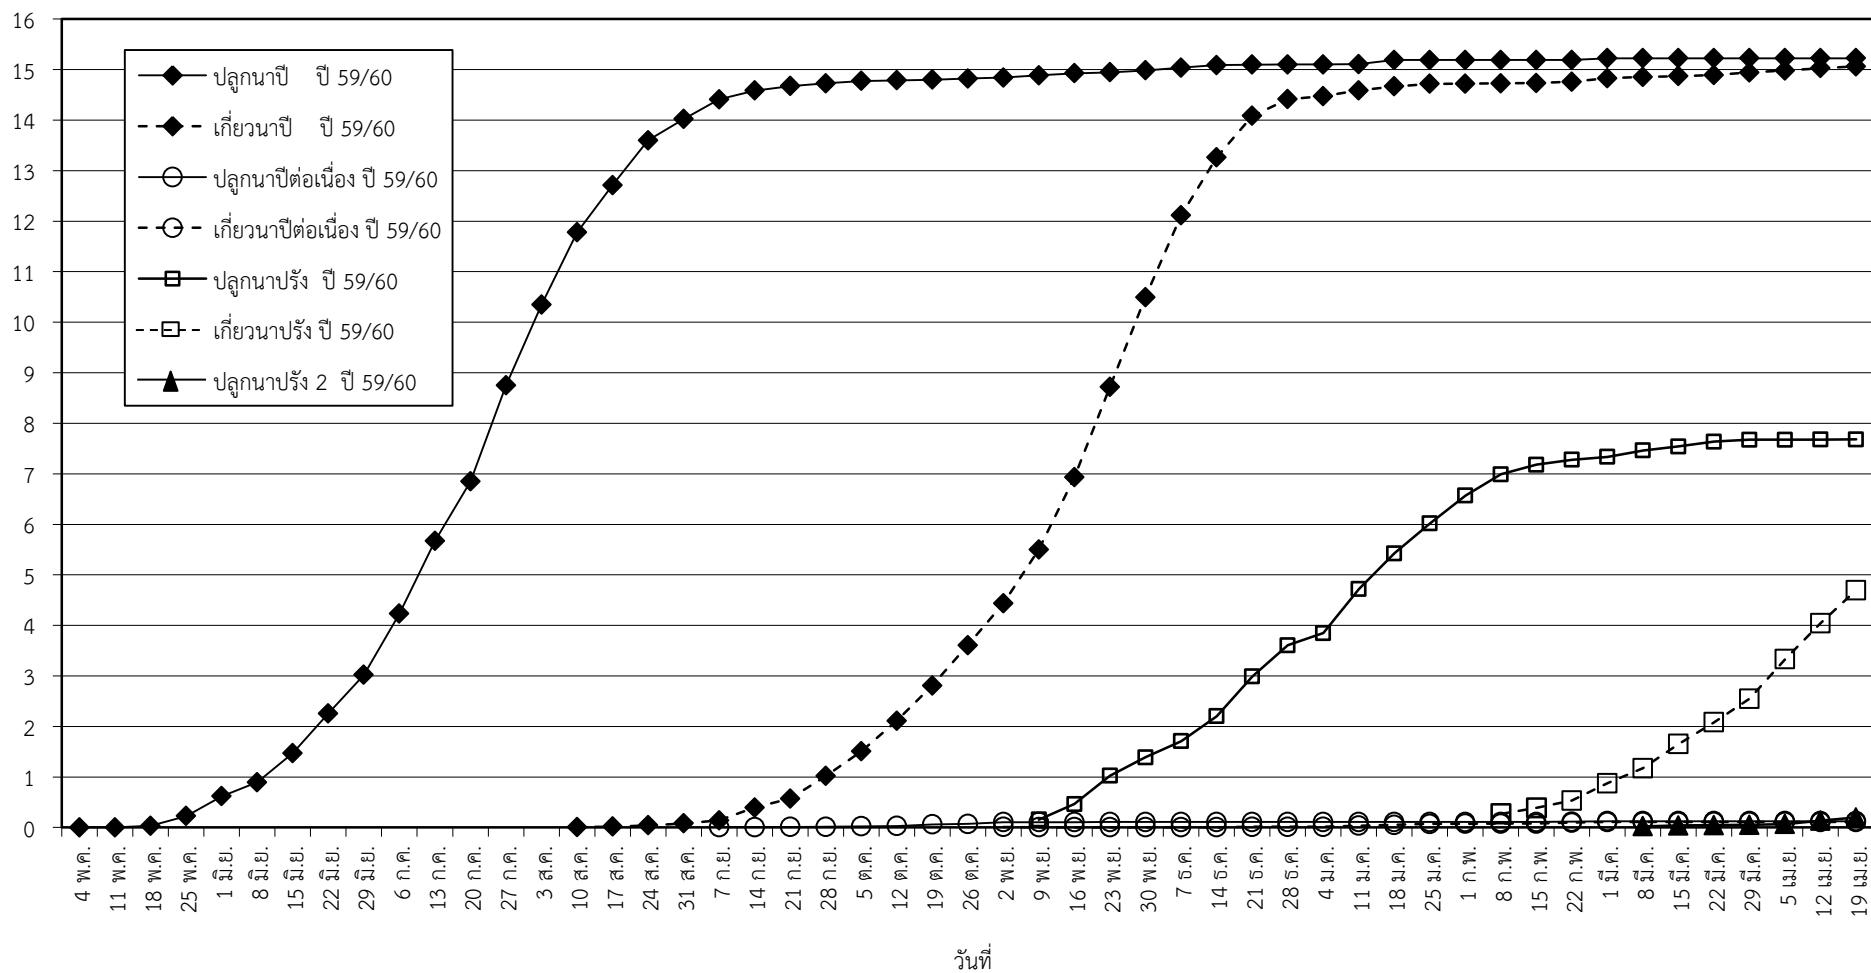

กราฟแสดง เนื้อที่ปลูก และเนื้อที่เก็บเกี่ยวข้าว ในเขตชลประทาน

ปีเพาะปลูก 2559/60

ณ วันที่ 19 เมษายน 2560

เนื้อที่ (ล้านไร่)

แผนภูมิแสดงเนื้อที่ปลูกสะสม และเนื้อที่เก็บเกี่ยวสะสม ของข้าว  
ในเขตชลประทาน ปีเพาะปลูก 2559/60  
ณ วันที่ 19 เมษายน 2560

เนื้อที่ (ล้านไร่)