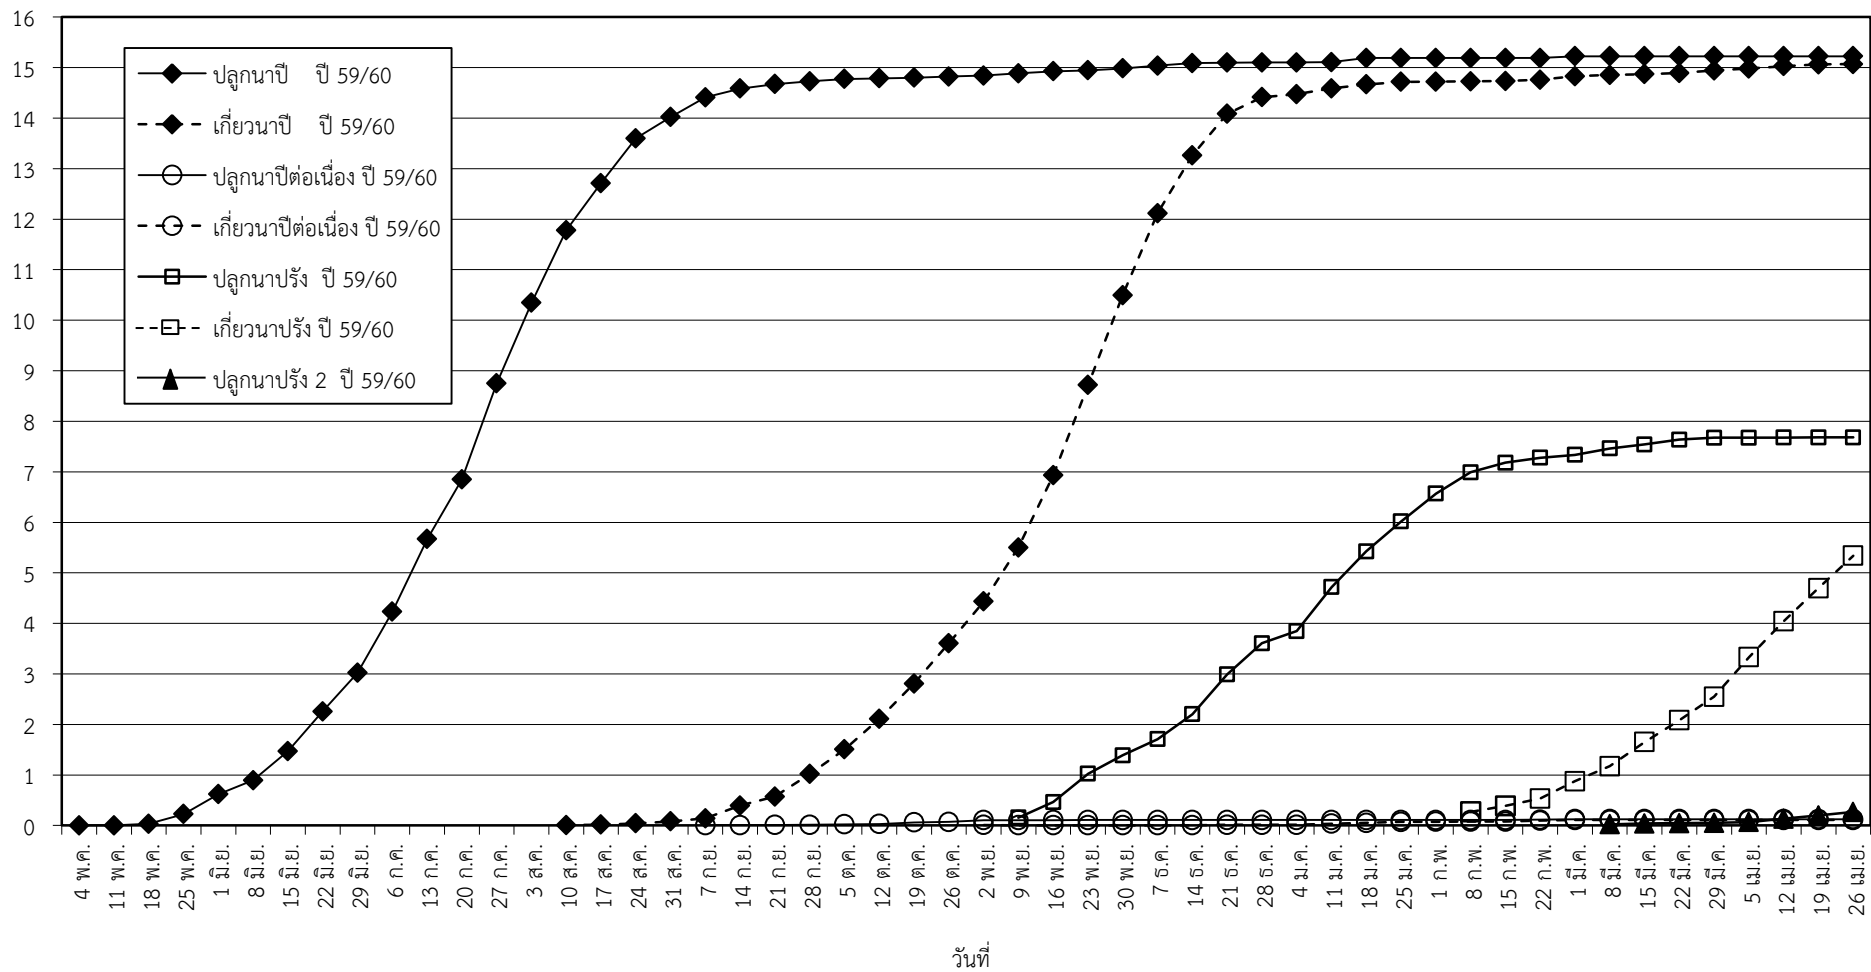

กราฟแสดง เนื้อที่ปลูก และเนื้อที่เก็บเกี่ยวข้าว ในเขตชลประทาน
ปีเพาะปลูก 2559/60
ณ วันที่ 26 เมษายน 2560

เนื้อที่ (ล้านไร่)

แผนภูมิแสดงเนื้อที่ปลูกสะสม และเนื้อที่เก็บเกี่ยวสะสม ของข้าว
ในเขตชลประทาน ปีเพาะปลูก 2559/60
ณ วันที่ 26 เมษายน 2560

เนื้อที่ (ล้านไร่)