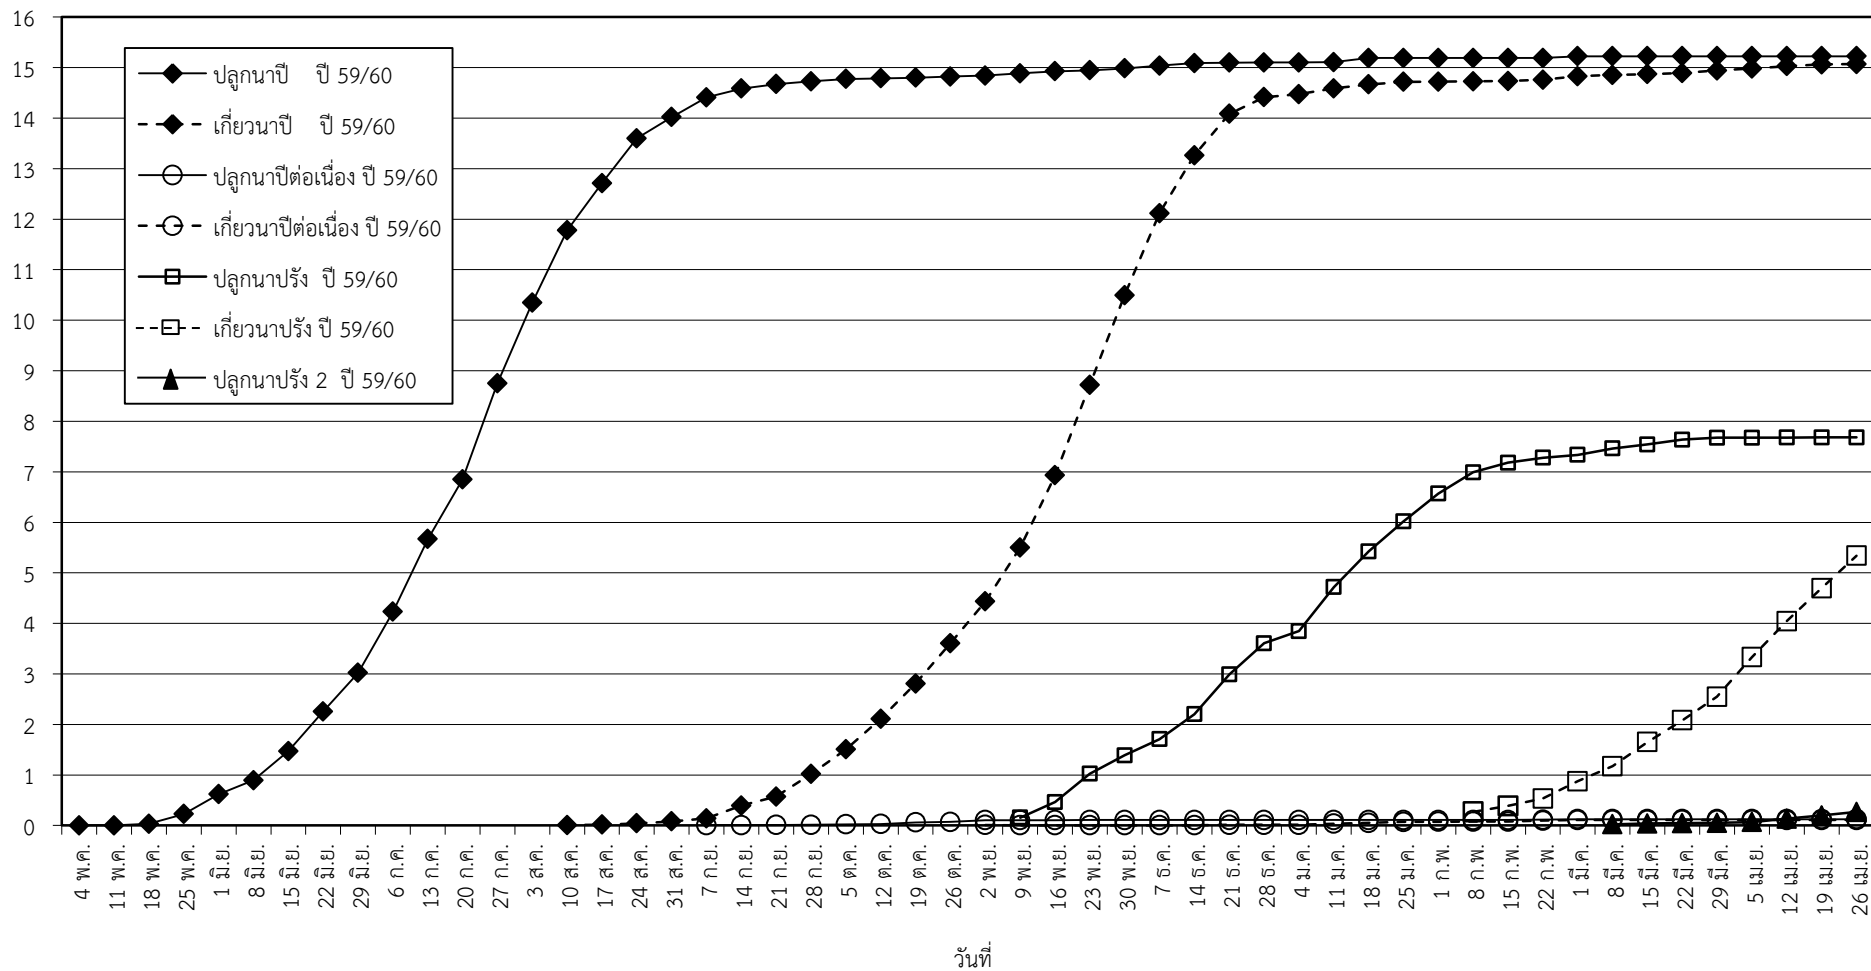

กราฟแสดง เนื้อที่ปลูก และเนื้อที่เก็บเกี่ยวข้าว ในเขตชลประทาน
ปีเพาะปลูก 2559/60
ณ วันที่ 3 พฤษภาคม 2560

เนื้อที่ (ล้านไร่)

แผนภูมิแสดงเนื้อที่ปลูกสะสม และเนื้อที่เก็บเกี่ยวสะสม ของข้าว
ในเขตชลประทาน ปีเพาะปลูก 2559/60
ณ 3 พฤษภาคม 2560

เนื้อที่ (ล้านไร่)