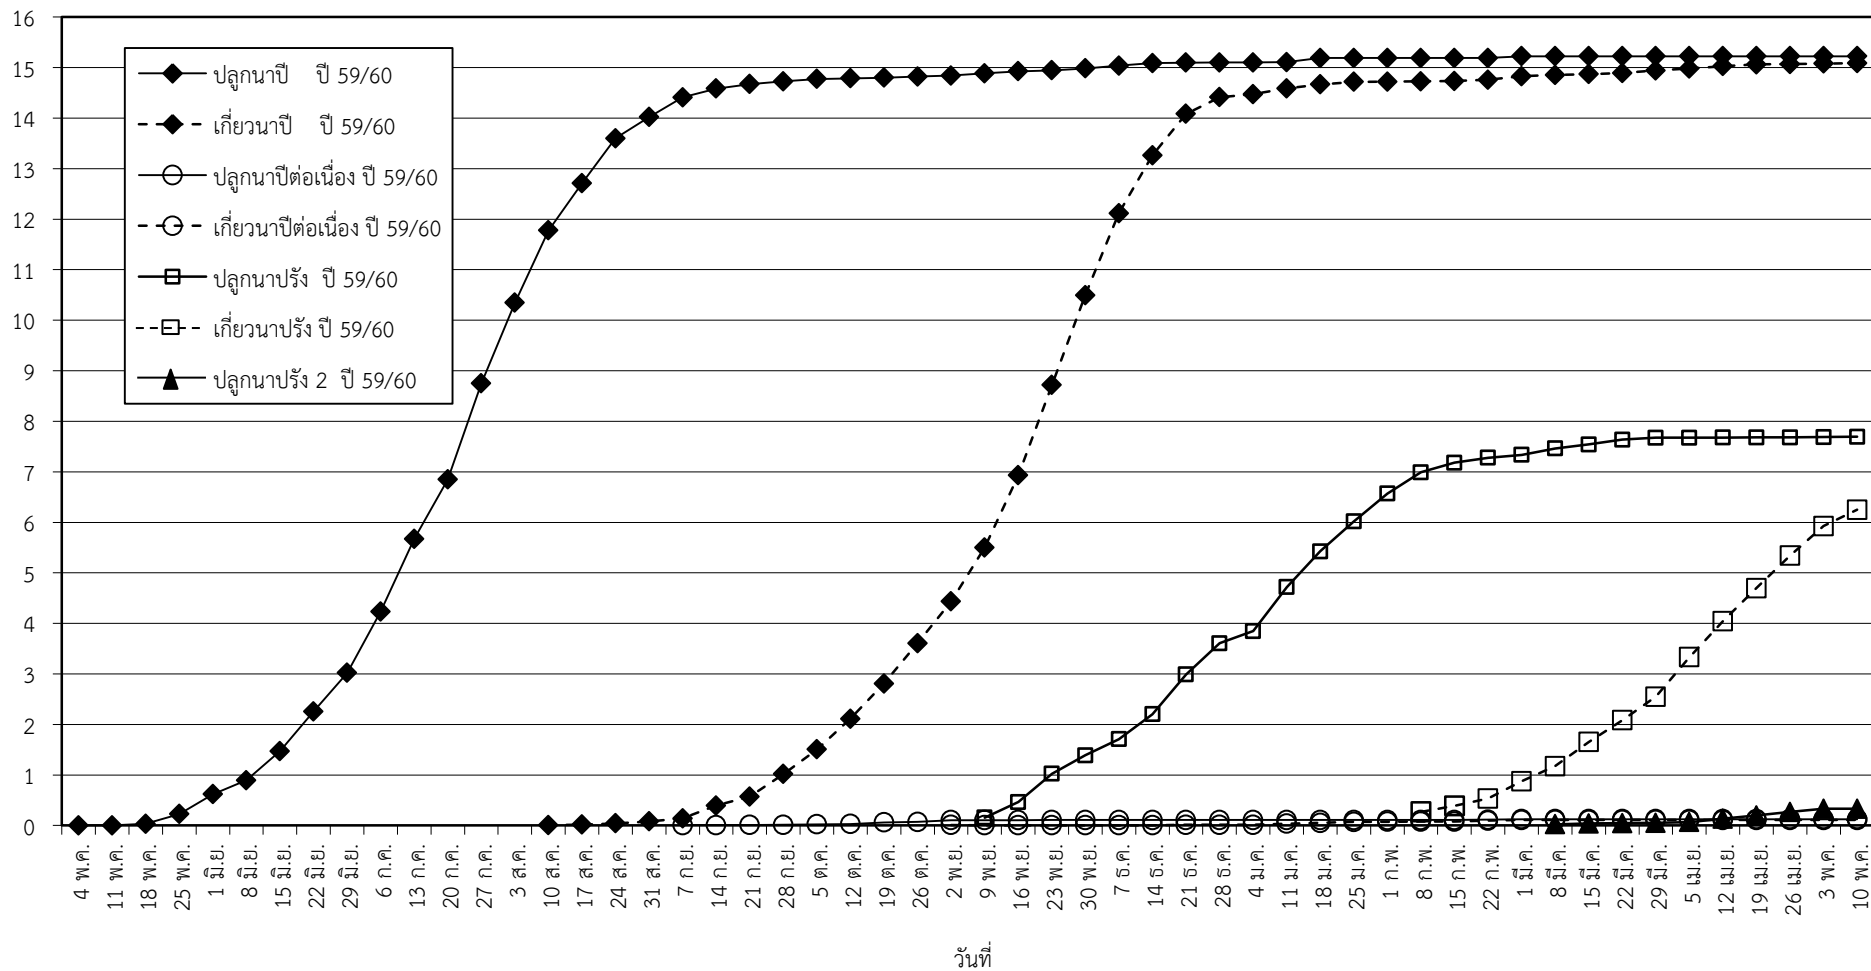

กราฟแสดง เนื้อที่ปลูก และเนื้อที่เก็บเกี่ยวข้าว ในเขตชลประทาน

ปีเพาะปลูก 2559/60

ณ วันที่ 10 พฤษภาคม 2560

เนื้อที่ (ล้านไร่)

แผนภูมิแสดงเนื้อที่ปลูกสะสม และเนื้อที่เก็บเกี่ยวสะสม ของข้าว
ในเขตชลประทาน ปีเพาะปลูก 2559/60
ณ 10 พฤษภาคม 2560

เนื้อที่ (ล้านไร่)