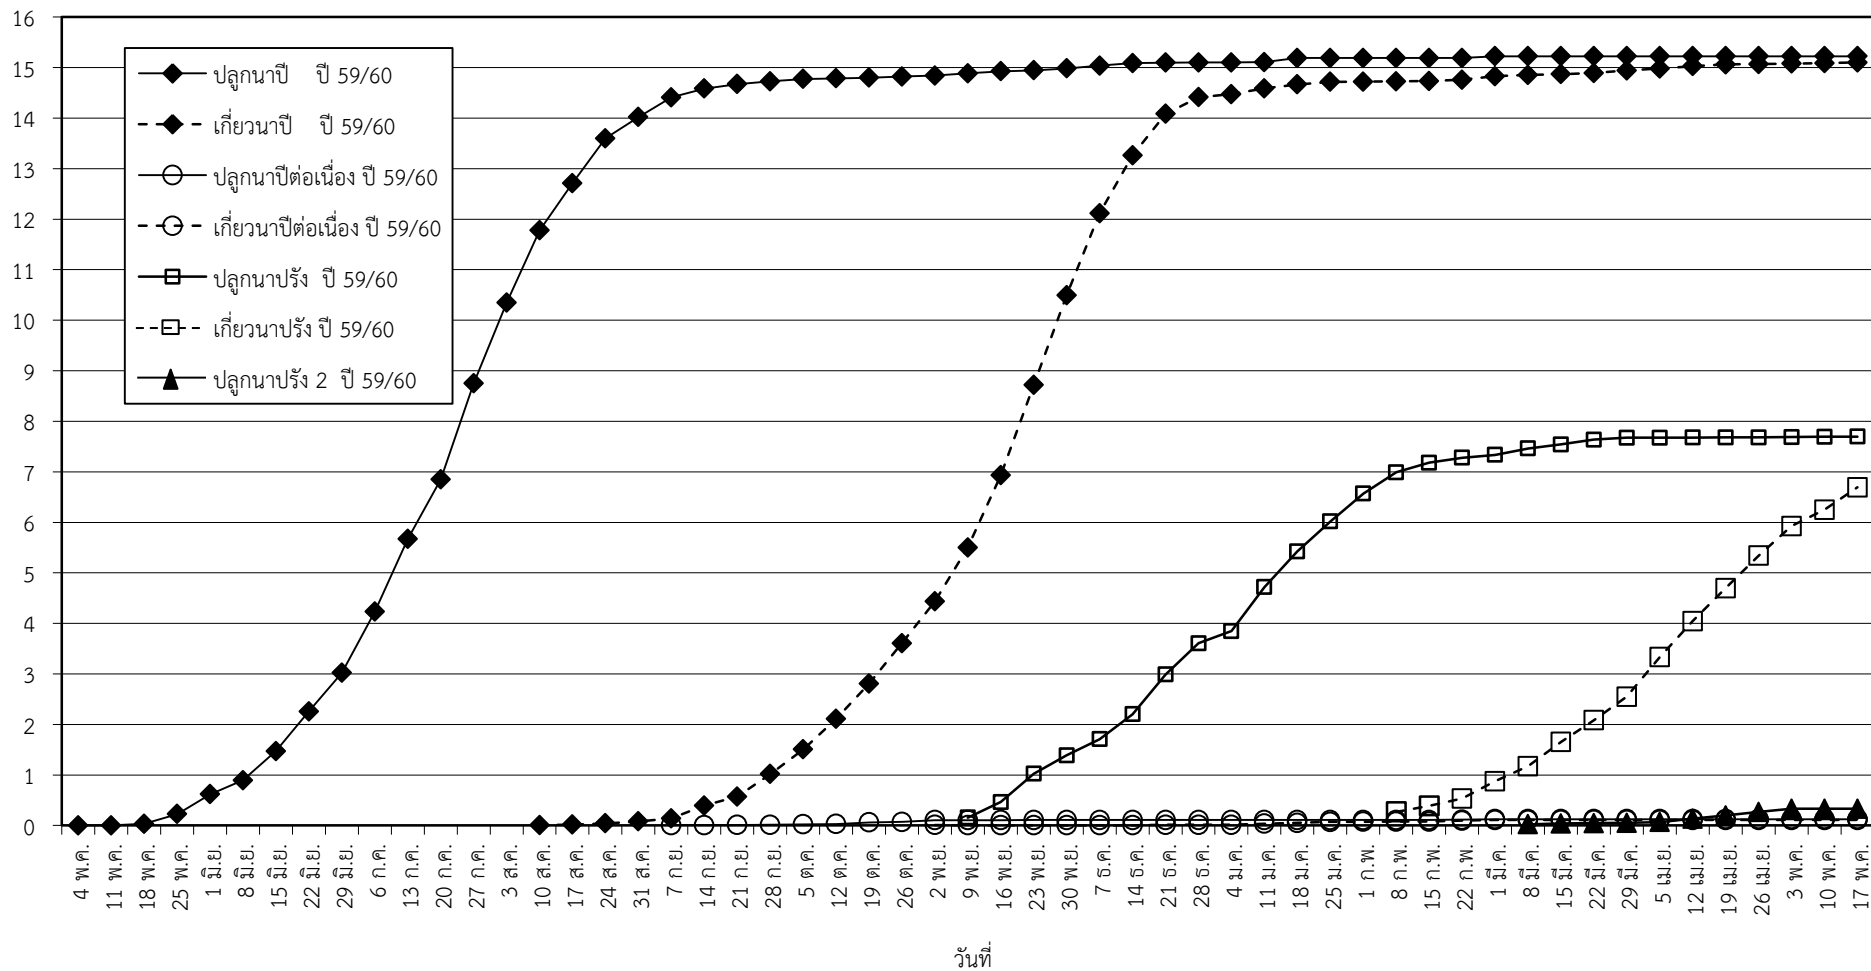

กราฟแสดง เนื้อที่ปลูก และเนื้อที่เก็บเกี่ยวข้าว ในเขตชลประทาน

ปีเพาะปลูก 2559/60

ณ วันที่ 17 พฤษภาคม 2560

เนื้อที่ (ล้านไร่)

แผนภูมิแสดงเนื้อที่ปลูกสะสม และเนื้อที่เก็บเกี่ยวสะสม ของข้าว
ในเขตชลประทาน ปีเพาะปลูก 2559/60
ณ 17 พฤษภาคม 2560

เนื้อที่ (ล้านไร่)