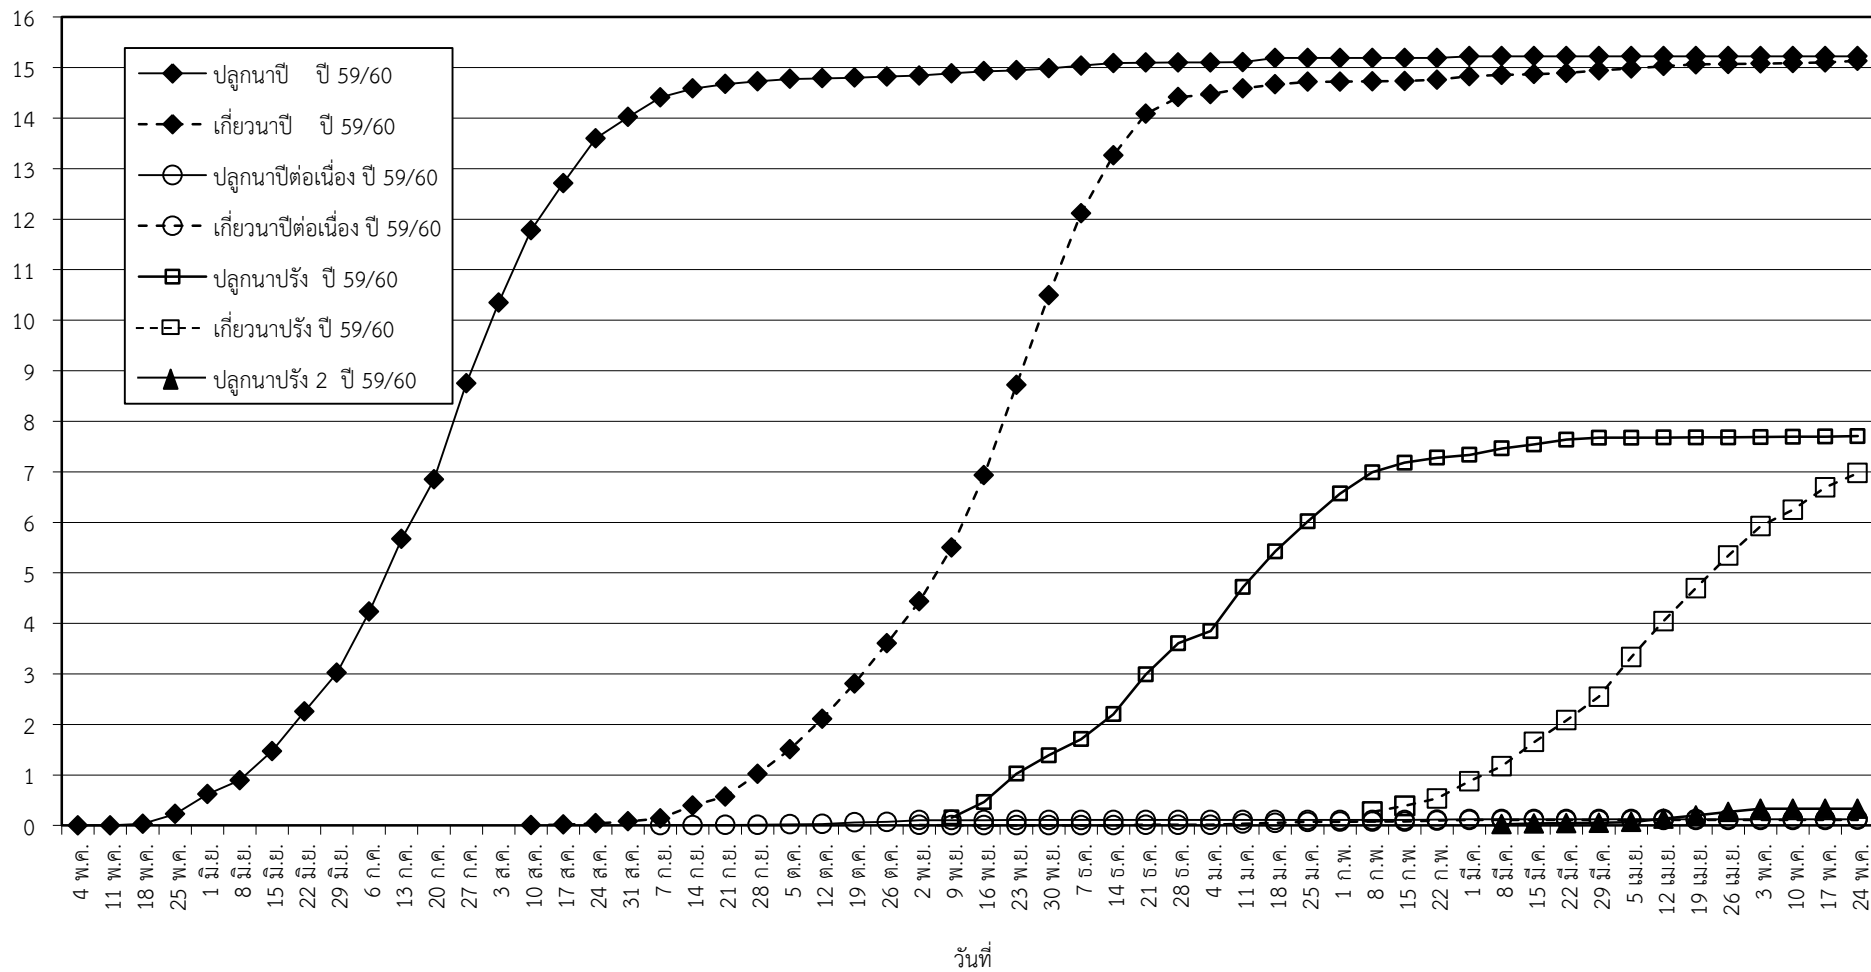

กราฟแสดง เนื้อที่ปลูก และเนื้อที่เก็บเกี่ยวข้าว ในเขตชลประทาน

ปีเพาะปลูก 2559/60

ณ วันที่ 24 พฤษภาคม 2560

เนื้อที่ (ล้านไร่)

แผนภูมิแสดงเนื้อที่ปลูกสะสม และเนื้อที่เก็บเกี่ยวสะสม ของข้าว
ในเขตชลประทาน ปีเพาะปลูก 2559/60
ณ 24 พฤษภาคม 2560

เนื้อที่ (ล้านไร่)