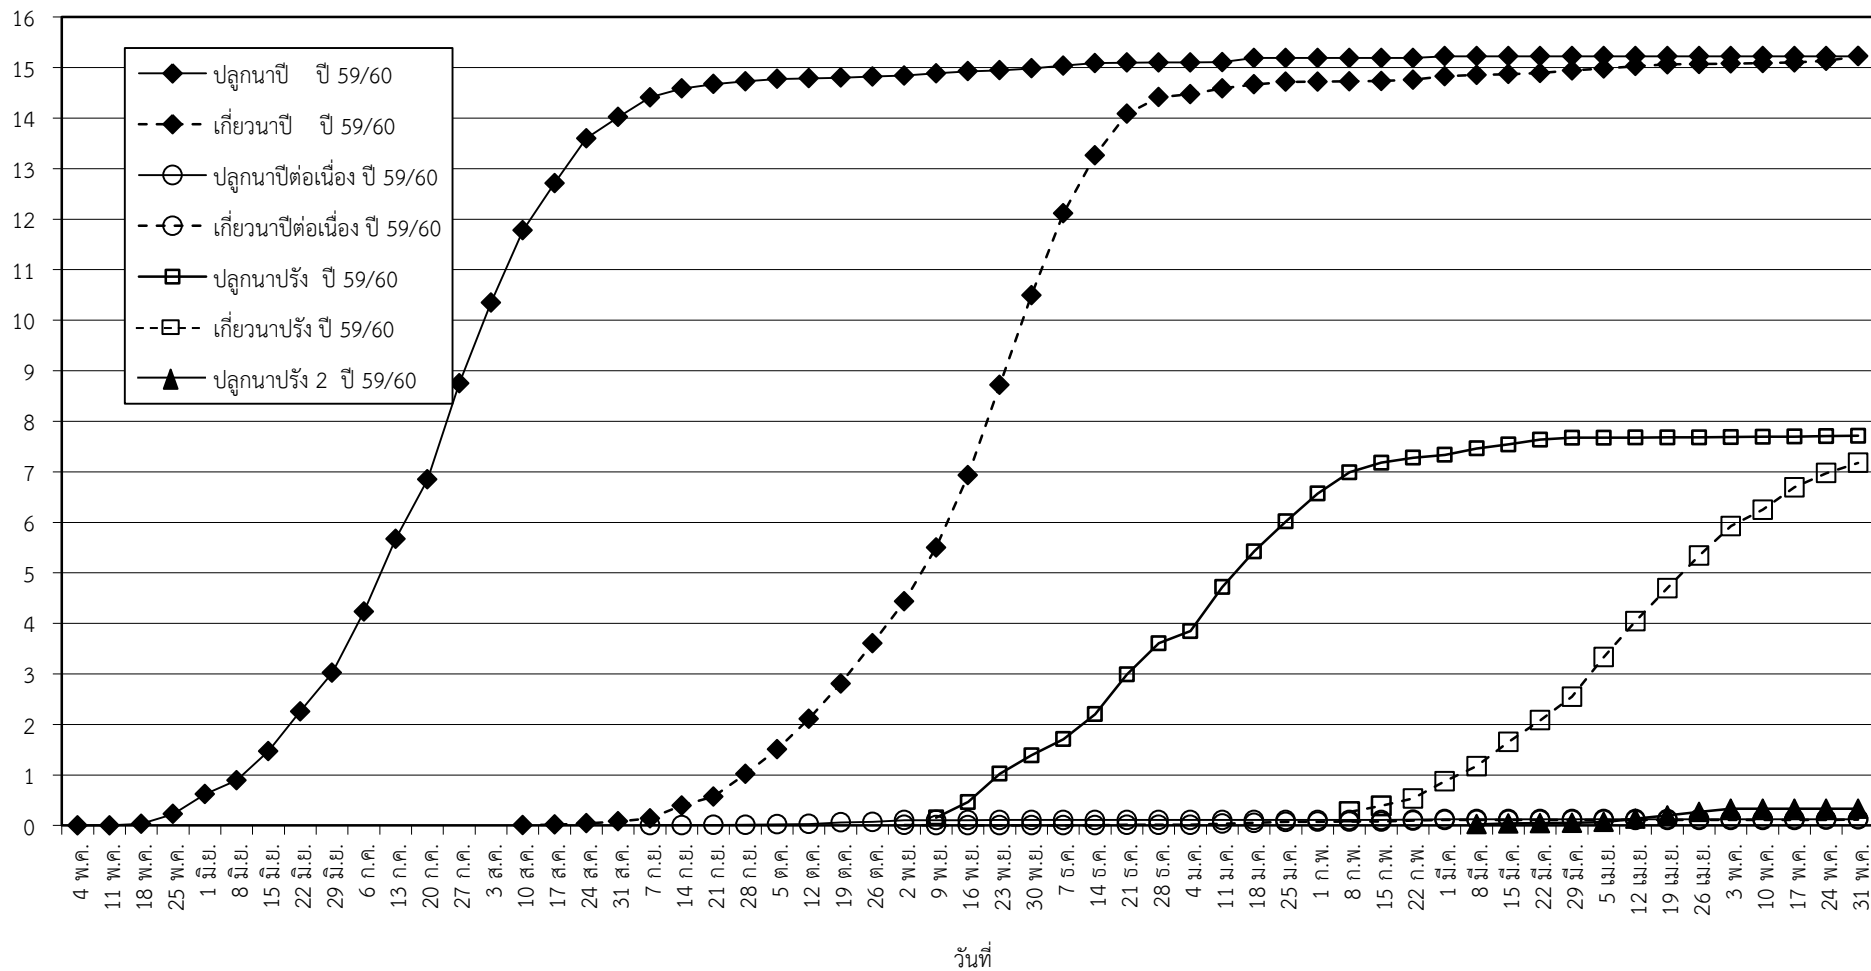

กราฟแสดง เนื้อที่ปลูก และเนื้อที่เก็บเกี่ยวข้าว ในเขตชลประทาน

ปีเพาะปลูก 2559/60

ณ วันที่ 31 พฤษภาคม 2560

เนื้อที่ (ล้านไร่)

แผนภูมิแสดงเนื้อที่ปลูกสะสม และเนื้อที่เก็บเกี่ยวสะสม ของข้าว  
ในเขตชลประทาน ปีเพาะปลูก 2559/60  
ณ วันที่ 31 พฤษภาคม 2560

เนื้อที่ (ล้านไร่)