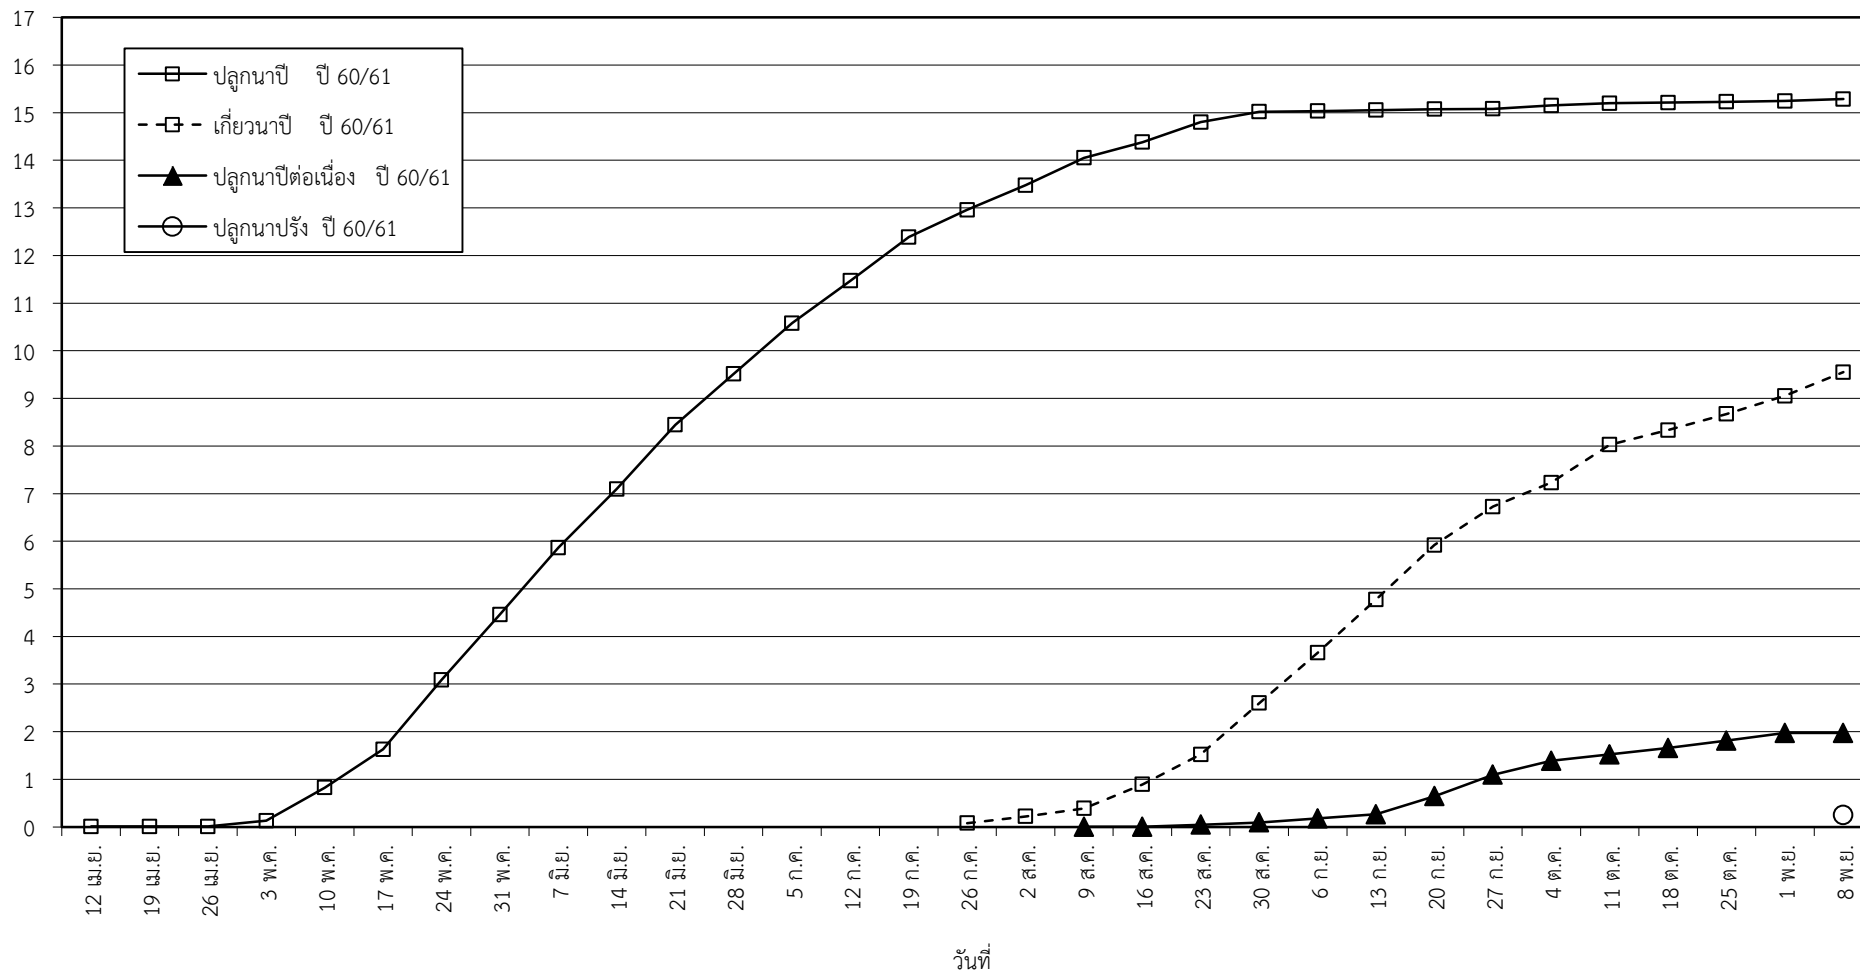

กราฟแสดง เนื้อที่ปลูก และเนื้อที่เก็บเกี่ยวข้าว ในเขตชลประทาน
ปีเพาะปลูก 2560
ณ วันที่ 8 พฤศจิกายน 2560

เนื้อที่ (ล้านไร่)

แผนภูมิแสดงเนื้อที่ปลูกสะสม และเนื้อที่เก็บเกี่ยวสะสม ของข้าว
ในเขตชลประทาน ปีเพาะปลูก 2560
ณ วันที่ 8 พฤศจิกายน 2560

เนื้อที่ (ล้านไร่)