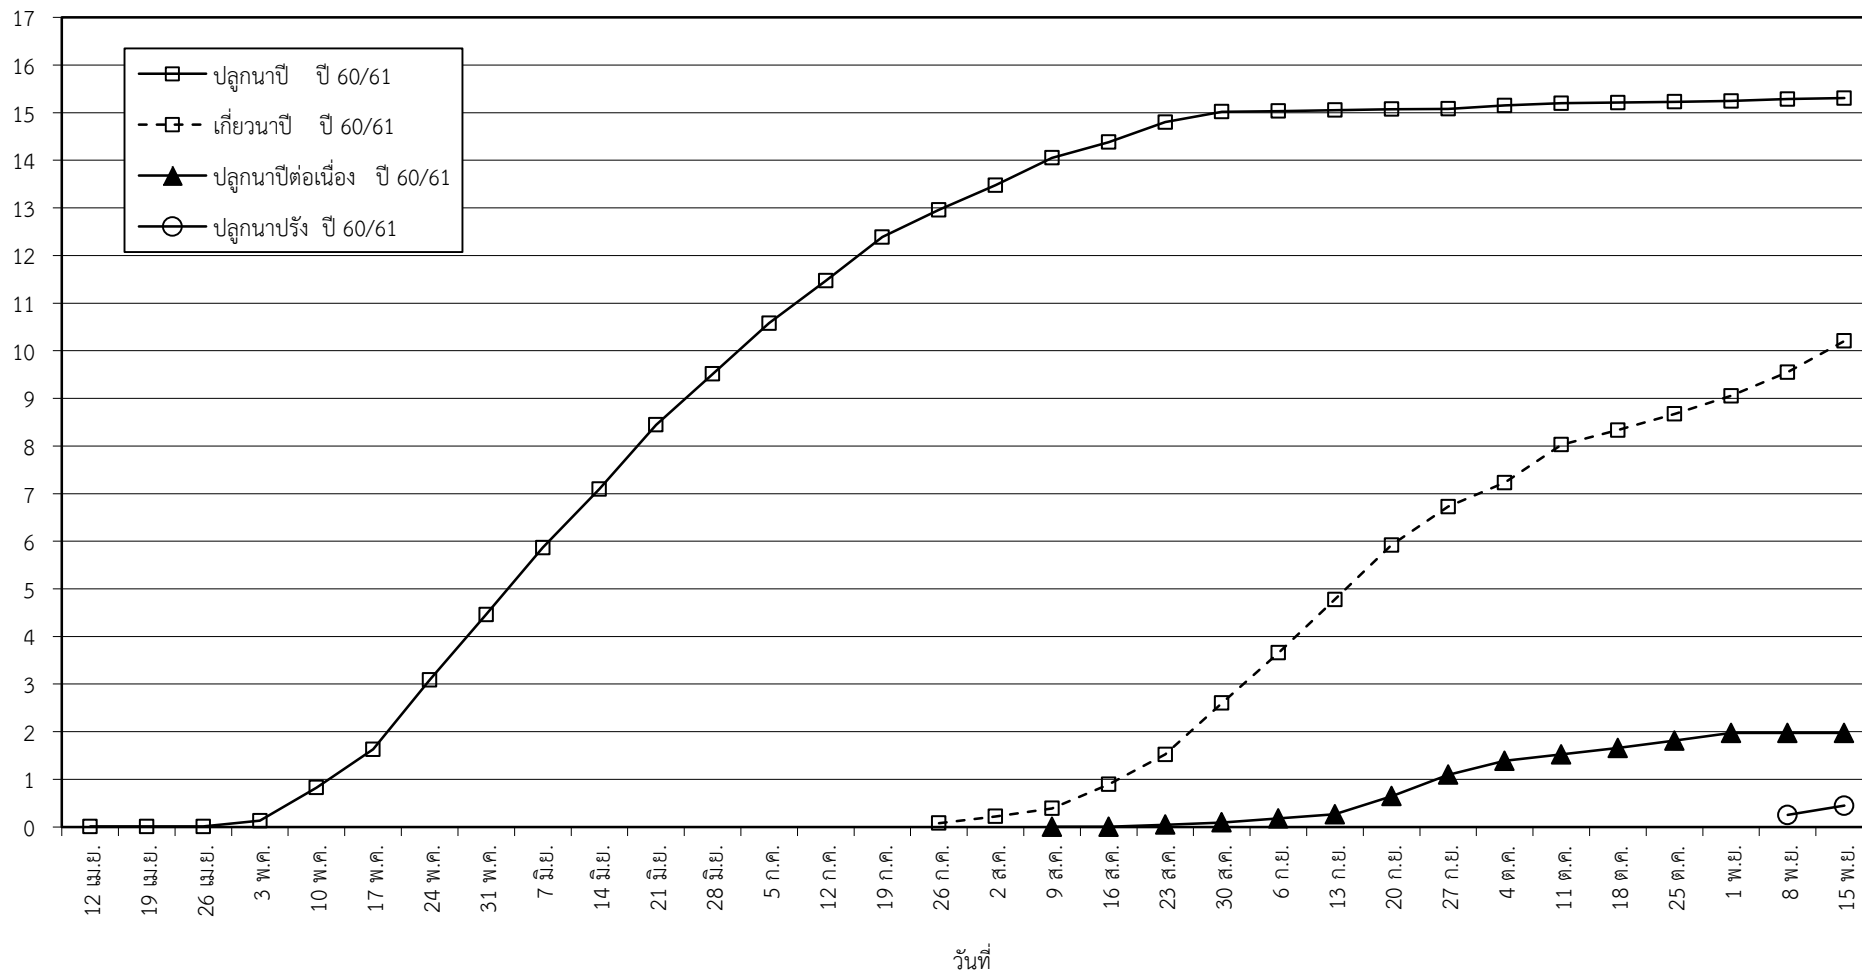

กราฟแสดง เนื้อที่ปลูก และเนื้อที่เก็บเกี่ยวข้าว ในเขตชลประทาน

ปีเพาะปลูก 2560

ณ วันที่ 15 พฤศจิกายน 2560

เนื้อที่ (ล้านไร่)

แผนภูมิแสดงเนื้อที่ปลูกสะสม และเนื้อที่เก็บเกี่ยวสะสม ของข้าว
ในเขตชลประทาน ปีเพาะปลูก 2560
ณ วันที่ 15 พฤศจิกายน 2560

เนื้อที่ (ล้านไร่)