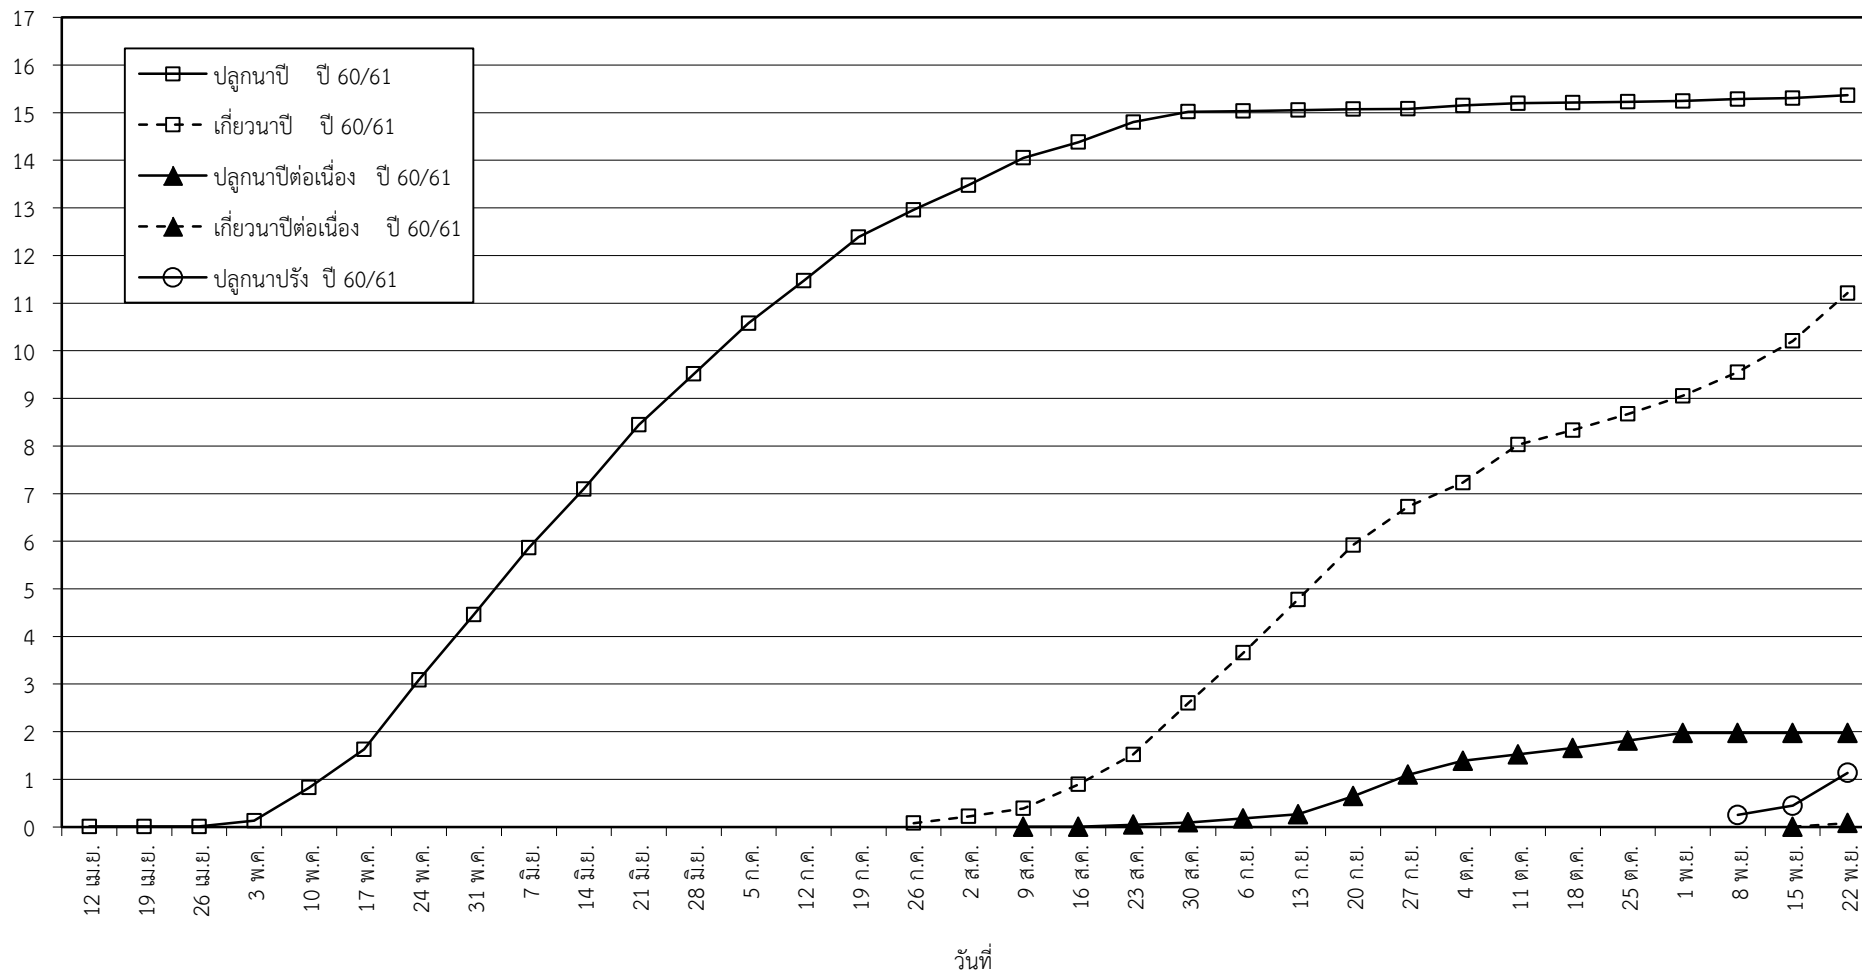

กราฟแสดง เนื้อที่ปลูก และเนื้อที่เก็บเกี่ยวข้าว ในเขตชลประทาน

ปีเพาะปลูก 2560

ณ วันที่ 22 พฤศจิกายน 2560

เนื้อที่ (ล้านไร่)

แผนภูมิแสดงเนื้อที่ปลูกสะสม และเนื้อที่เก็บเกี่ยวสะสม ของข้าว  
ในเขตชลประทาน ปีเพาะปลูก 2560  
ณ วันที่ 22 พฤศจิกายน 2560

เนื้อที่ (ล้านไร่)