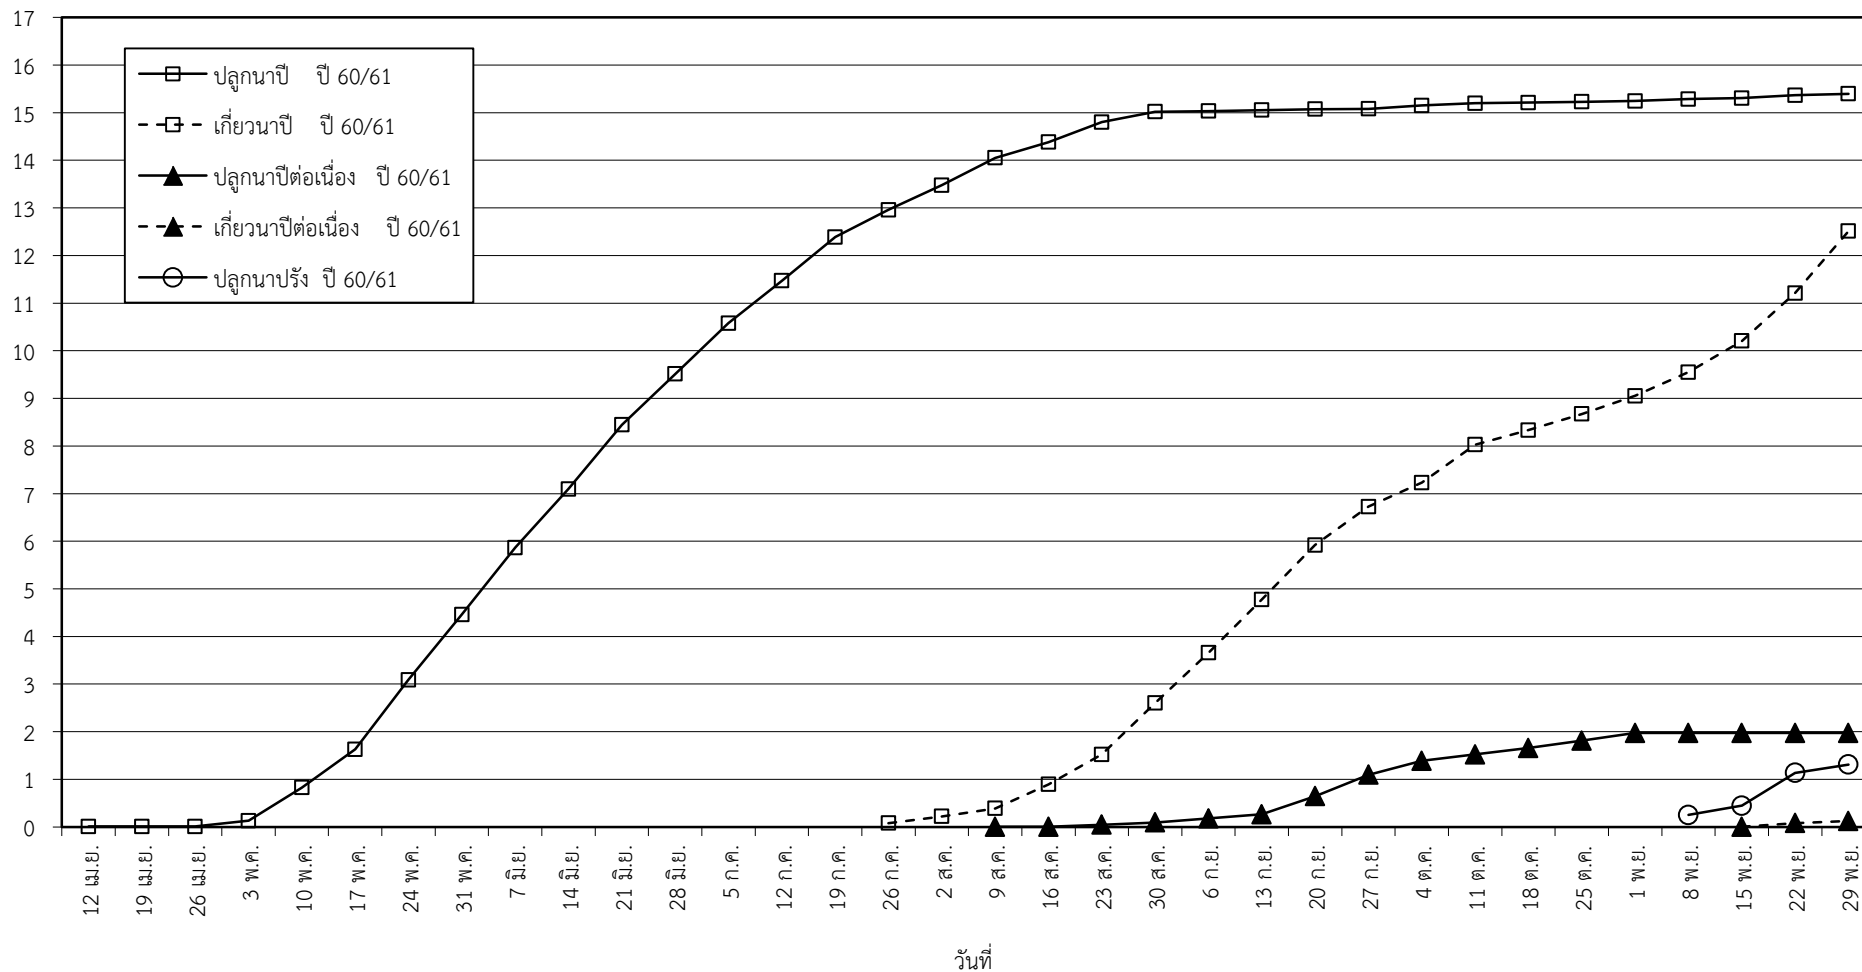

กราฟแสดง เนื้อที่ปลูก และเนื้อที่เก็บเกี่ยวข้าว ในเขตชลประทาน

ปีเพาะปลูก 2560

ณ วันที่ 29 พฤศจิกายน 2560

เนื้อที่ (ล้านไร่)

แผนภูมิแสดงเนื้อที่ปลูกสะสม และเนื้อที่เก็บเกี่ยวสะสม ของข้าว
ในเขตชลประทาน ปีเพาะปลูก 2560
ณ วันที่ 29 พฤศจิกายน 2560

เนื้อที่ (ล้านไร่)