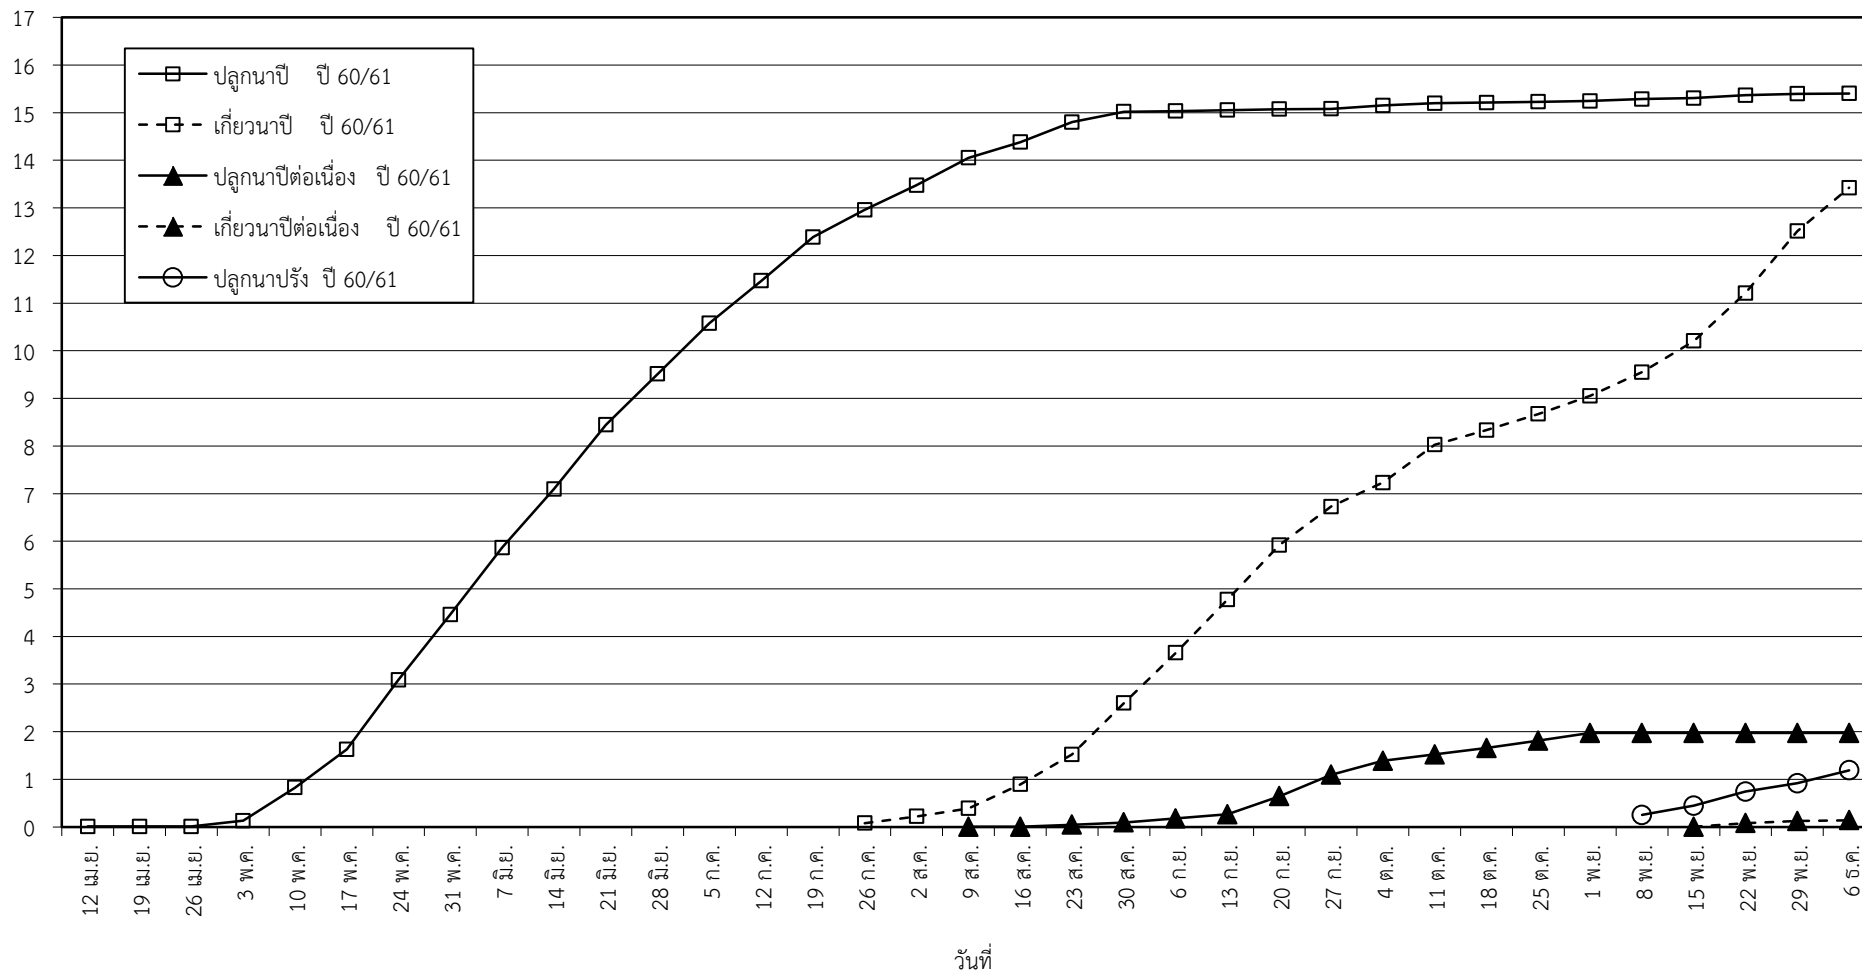

กราฟแสดง เนื้อที่ปลูก และเนื้อที่เก็บเกี่ยวข้าว ในเขตชลประทาน
ปีเพาะปลูก 2560
ณ วันที่ 6 ธันวาคม 2560

เนื้อที่ (ล้านไร่)

แผนภูมิแสดงเนื้อที่ปลูกสะสม และเนื้อที่เก็บเกี่ยวสะสม ของข้าว
ในเขตชลประทาน ปีเพาะปลูก 2560
ณ วันที่ 6 ธันวาคม 2560

เนื้อที่ (ล้านไร่)