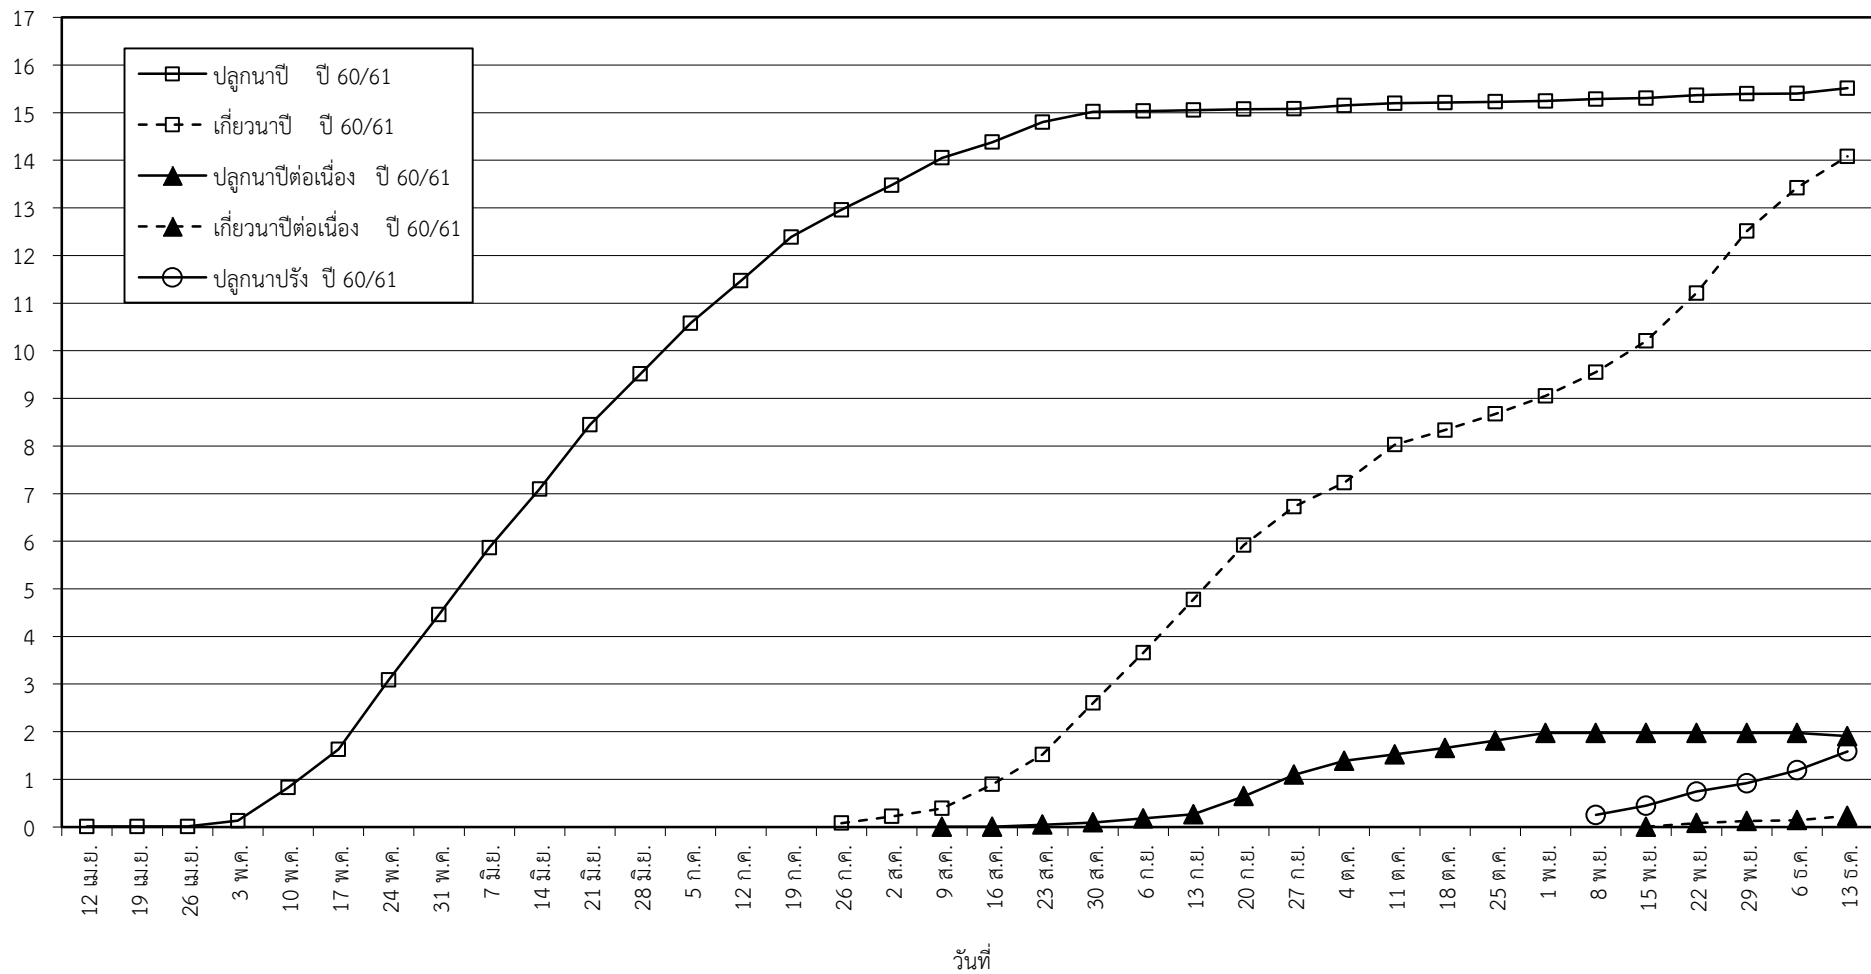

กราฟแสดง เนื้อที่ปลูก และเนื้อที่เก็บเกี่ยวข้าว ในเขตชลประทาน

ปีเพาะปลูก 2560

ณ วันที่ 13 ธันวาคม 2560

เนื้อที่ (ล้านไร่)

แผนภูมิแสดงเนื้อที่ปลูกสะสม และเนื้อที่เก็บเกี่ยวสะสม ของข้าว
ในเขตชลประทาน ปีเพาะปลูก 2560
ณ วันที่ 13 ธันวาคม 2560

เนื้อที่ (ล้านไร่)