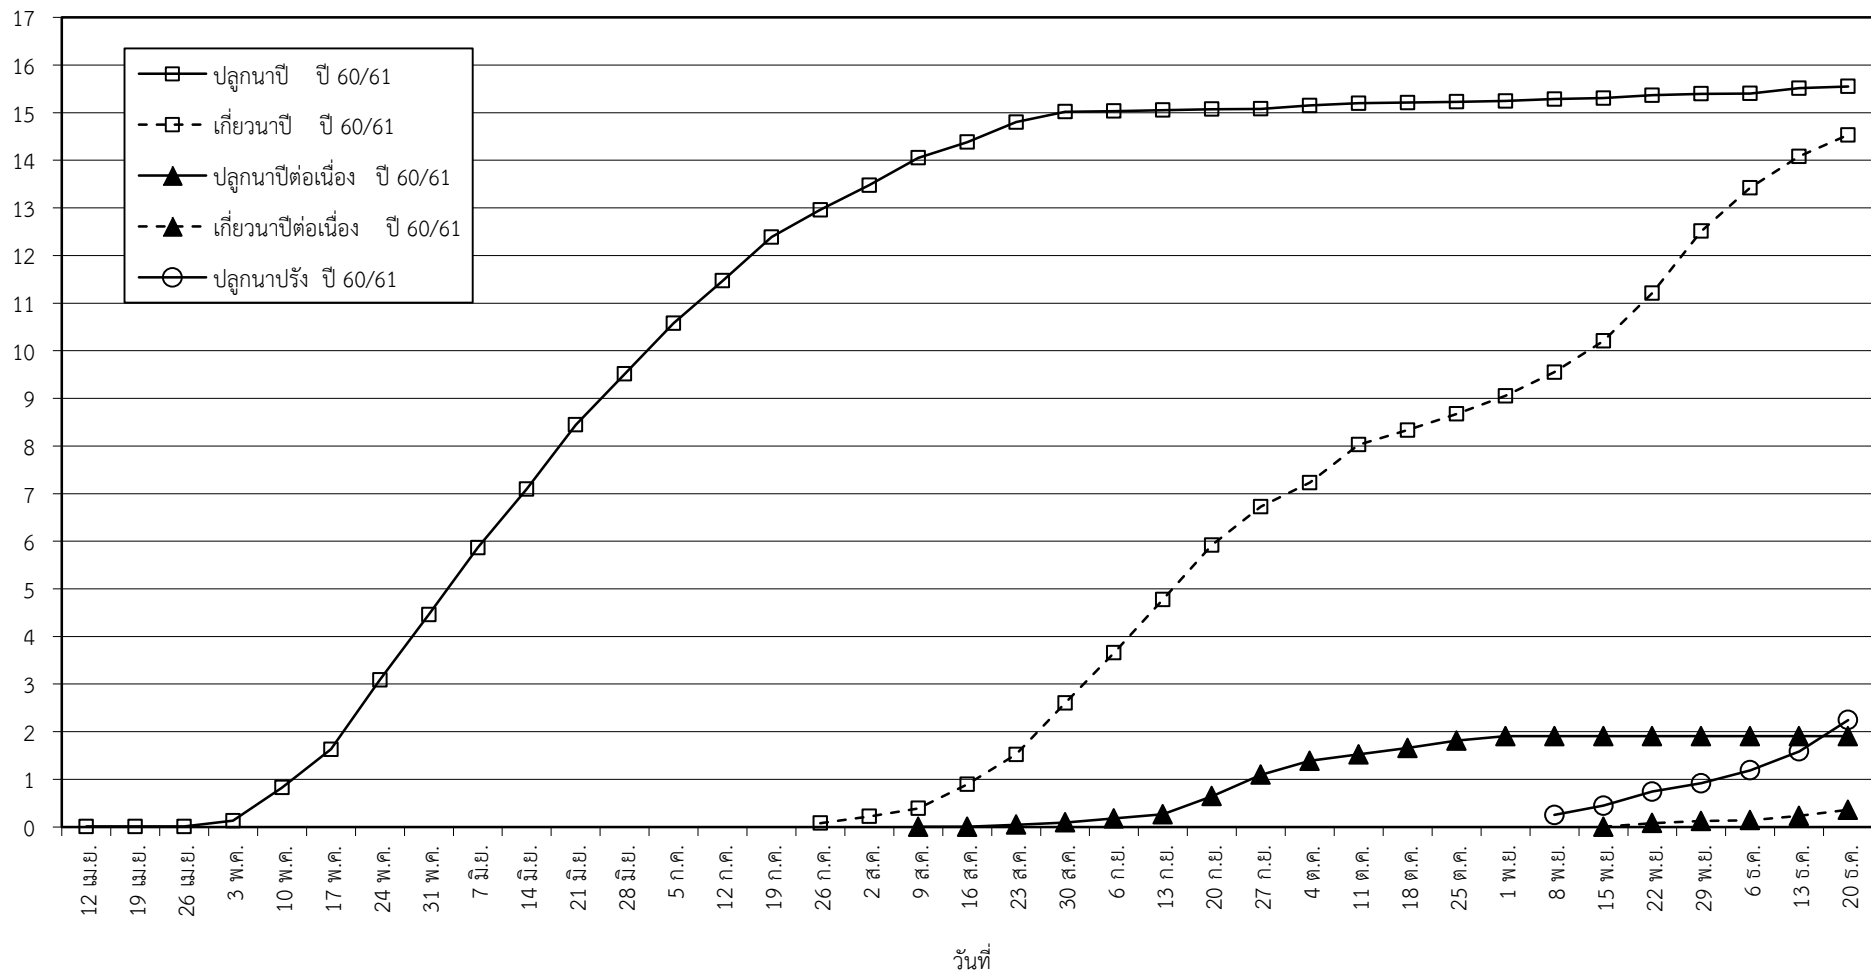

กราฟแสดง เนื้อที่ปลูก และเนื้อที่เก็บเกี่ยวข้าว ในเขตชลประทาน

ปีเพาะปลูก 2560

ณ วันที่ 20 ธันวาคม 2560

เนื้อที่ (ล้านไร่)

แผนภูมิแสดงเนื้อที่ปลูกสะสม และเนื้อที่เก็บเกี่ยวสะสม ของข้าว  
ในเขตชลประทาน ปีเพาะปลูก 2560  
ณ วันที่ 20 ธันวาคม 2560

เนื้อที่ (ล้านไร่)