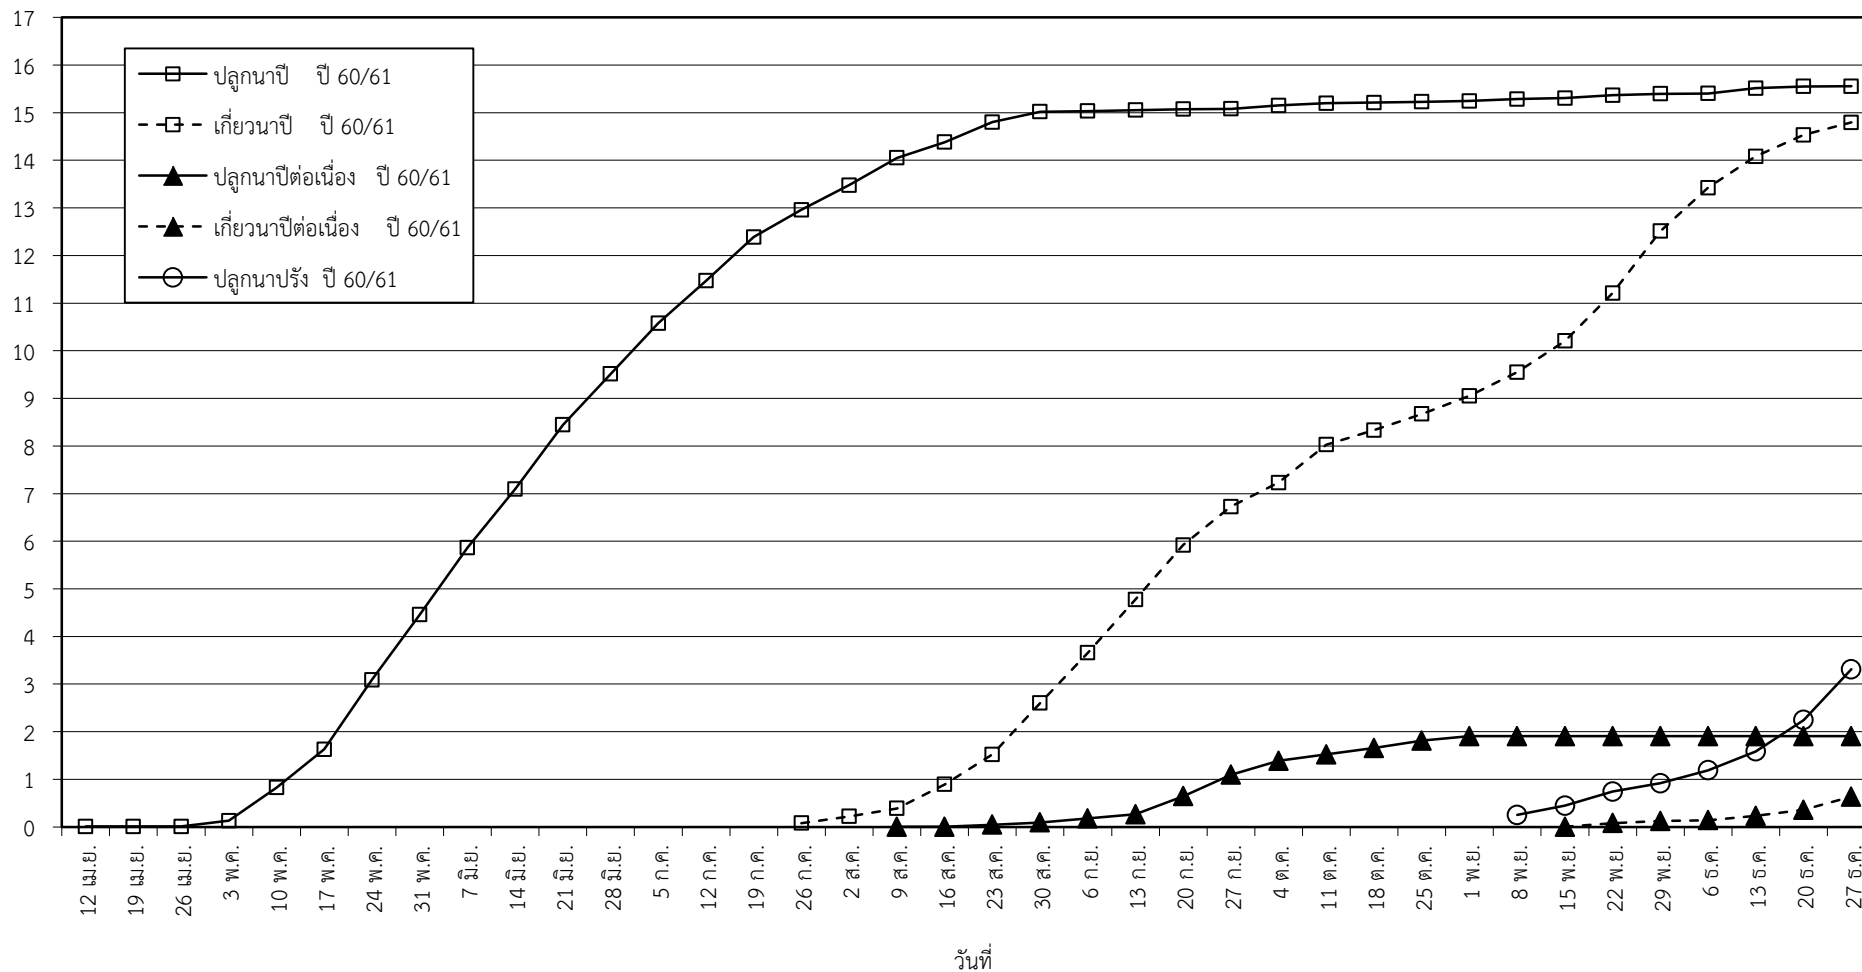

กราฟแสดง เนื้อที่ปลูก และเนื้อที่เก็บเกี่ยวข้าว ในเขตชลประทาน

ปีเพาะปลูก 2560

ณ วันที่ 27 ธันวาคม 2560

เนื้อที่ (ล้านไร่)

แผนภูมิแสดงเนื้อที่ปลูกสะสม และเนื้อที่เก็บเกี่ยวสะสม ของข้าว
ในเขตชลประทาน ปีเพาะปลูก 2560
ณ วันที่ 27 ธันวาคม 2560

เนื้อที่ (ล้านไร่)