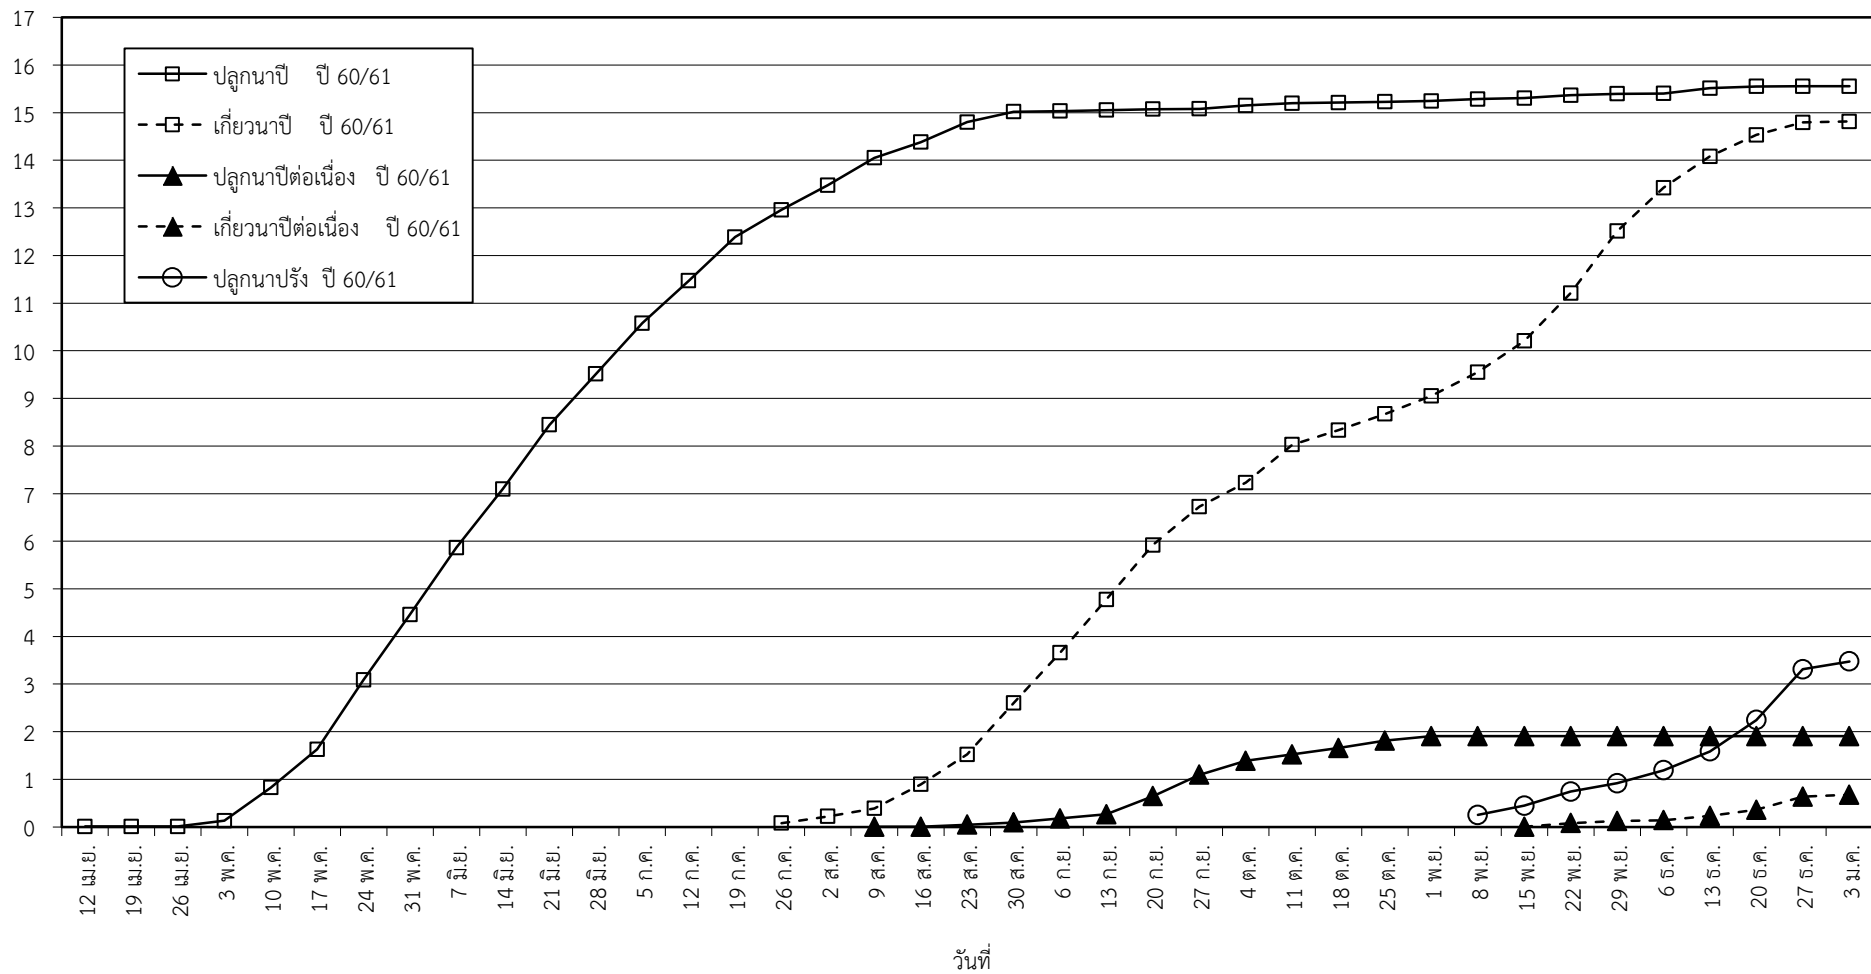

กราฟแสดง เนื้อที่ปลูก และเนื้อที่เก็บเกี่ยวข้าว ในเขตชลประทาน
ปีเพาะปลูก 2560
ณ วันที่ 3 มกราคม 2561

เนื้อที่ (ล้านไร่)

แผนภูมิแสดงเนื้อที่ปลูกสะสม และเนื้อที่เก็บเกี่ยวสะสม ของข้าว
ในเขตชลประทาน ปีเพาะปลูก 2561
ณ วันที่ 3 มกราคม 2560

เนื้อที่ (ล้านไร่)