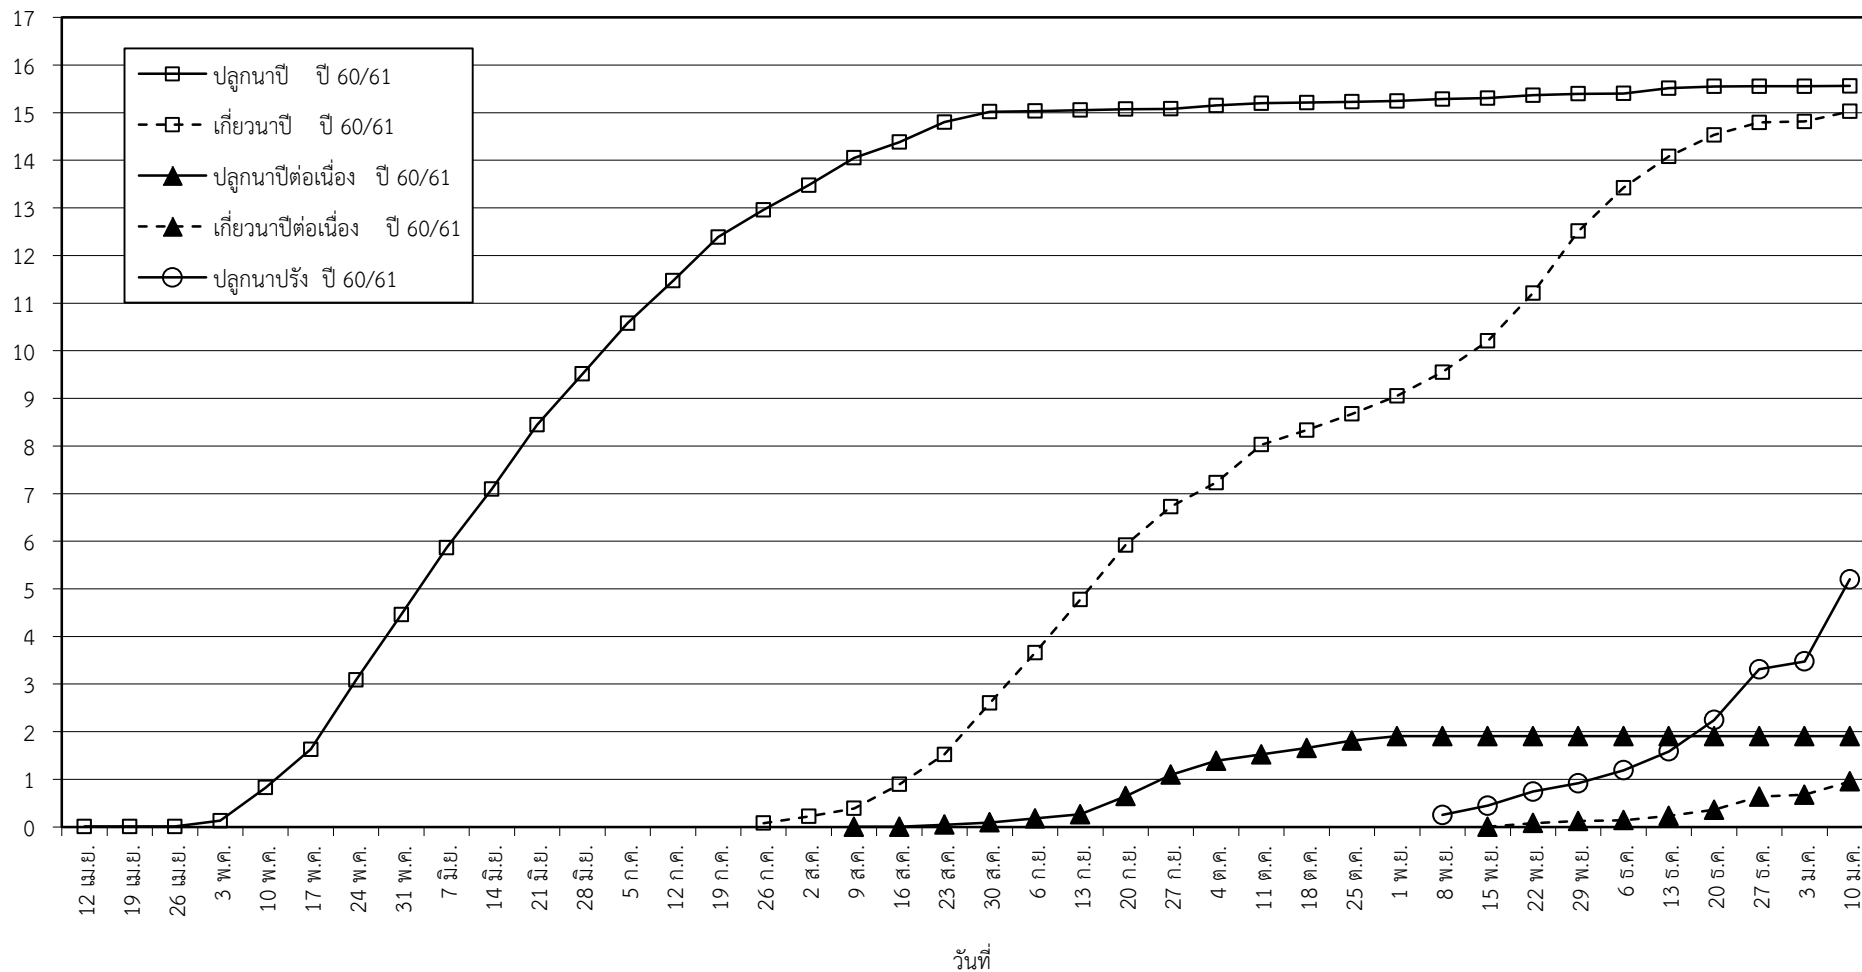

กราฟแสดง เนื้อที่ปลูก และเนื้อที่เก็บเกี่ยวข้าว ในเขตชลประทาน

ปีเพาะปลูก 2560

ณ วันที่ 10 มกราคม 2561

เนื้อที่ (ล้านไร่)

แผนภูมิแสดงเนื้อที่ปลูกสะสม และเนื้อที่เก็บเกี่ยวสะสม ของข้าว  
ในเขตชลประทาน ปีเพาะปลูก 2561  
ณ วันที่ 10 มกราคม 2560

เนื้อที่ (ล้านไร่)