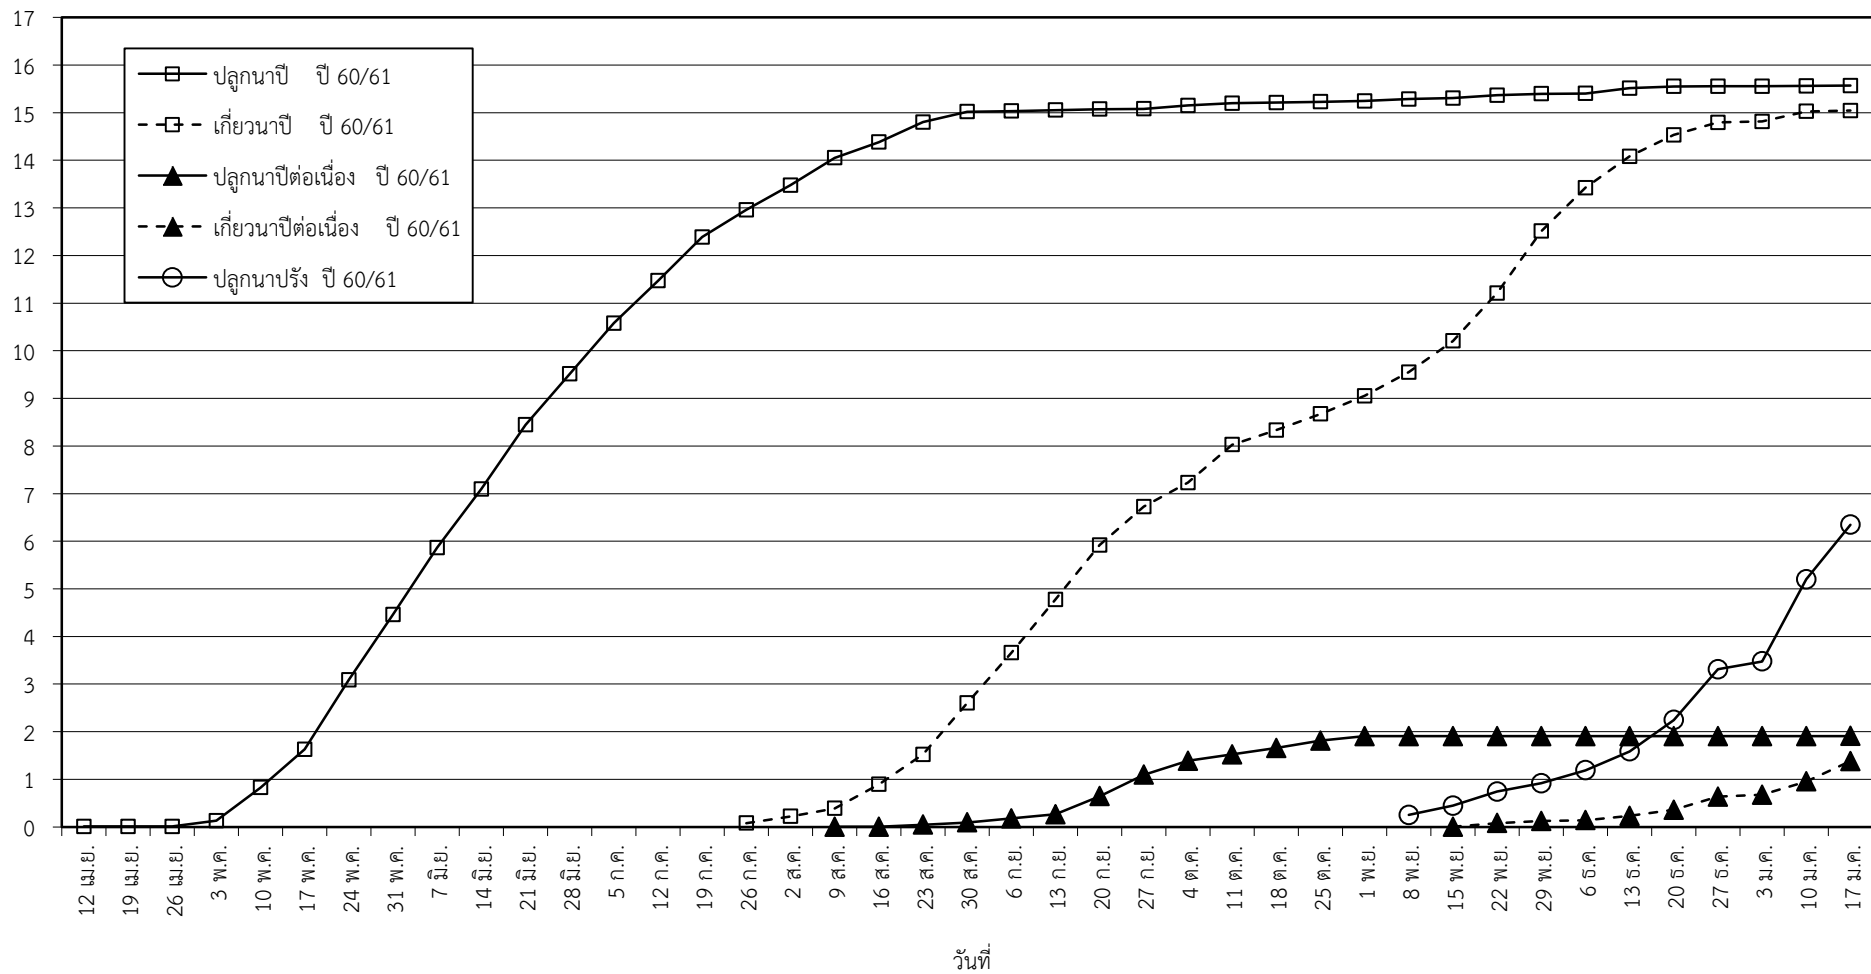

กราฟแสดง เนื้อที่ปลูก และเนื้อที่เก็บเกี่ยวข้าว ในเขตชลประทาน
ปีเพาะปลูก 2560
ณ วันที่ 17 มกราคม 2561

เนื้อที่ (ล้านไร่)

แผนภูมิแสดงเนื้อที่ปลูกสะสม และเนื้อที่เก็บเกี่ยวสะสม ของข้าว
ในเขตชลประทาน ปีเพาะปลูก 2561
ณ วันที่ 17 มกราคม 2560

เนื้อที่ (ล้านไร่)