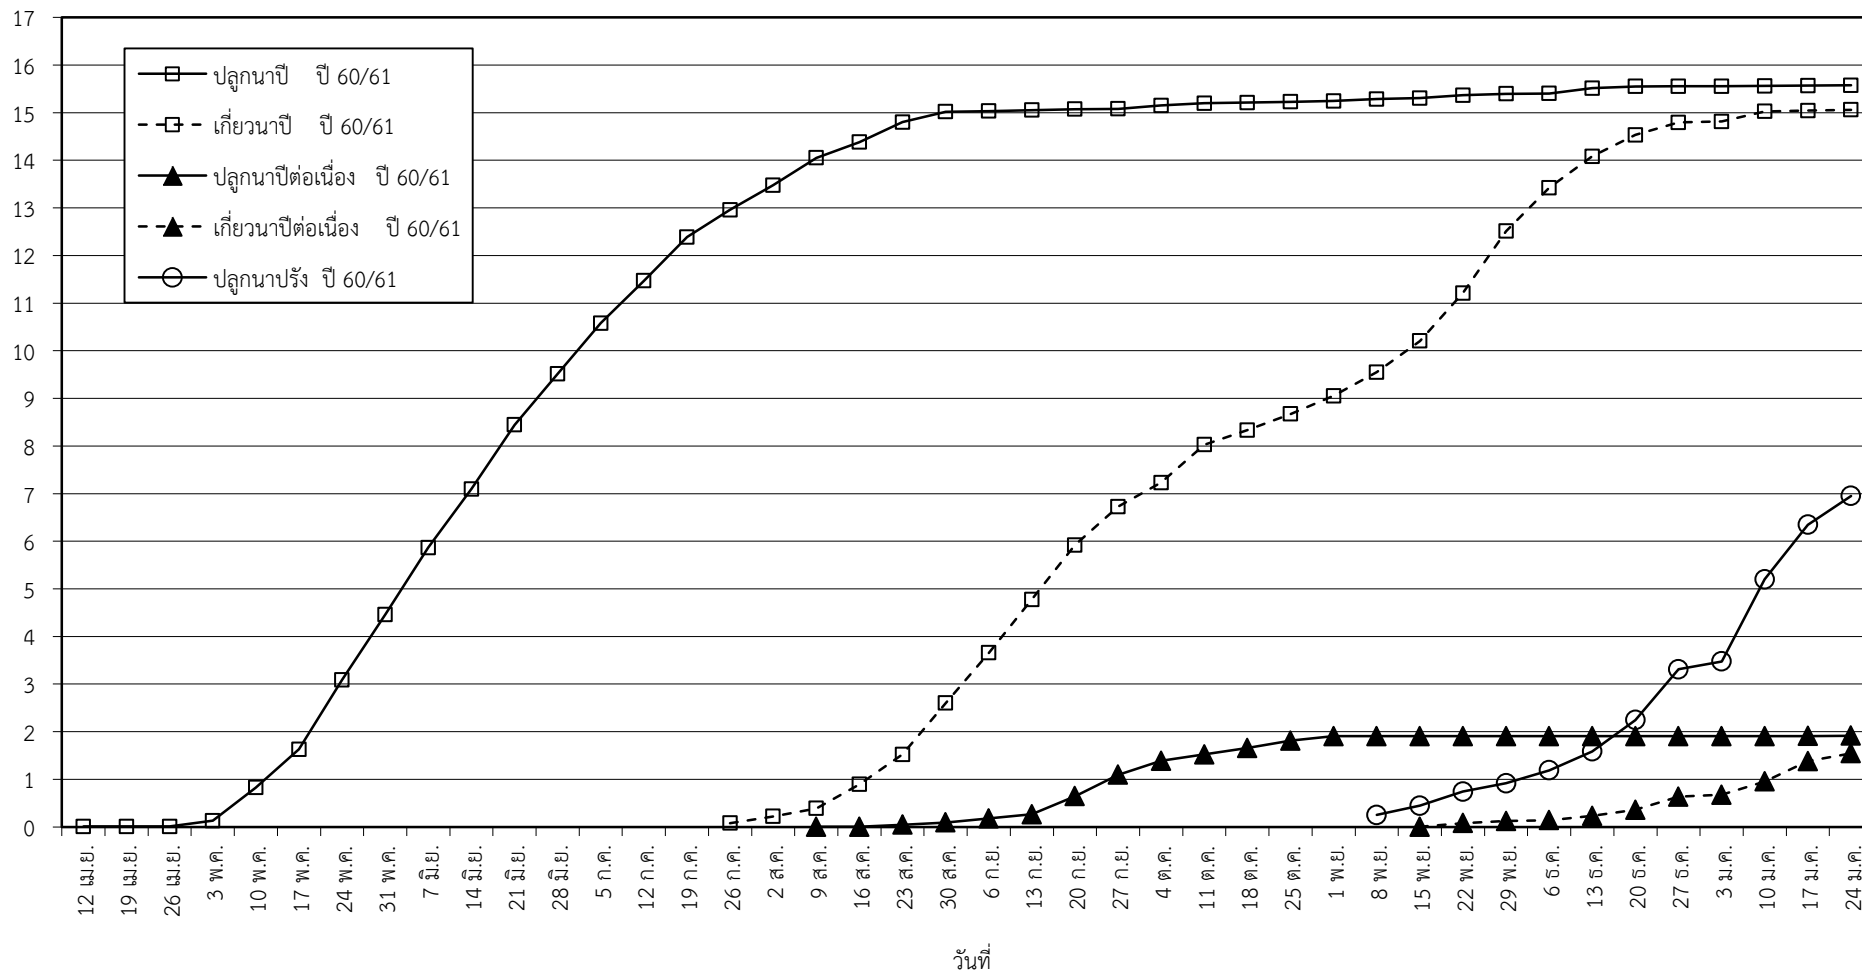

กราฟแสดง เนื้อที่ปลูก และเนื้อที่เก็บเกี่ยวข้าว ในเขตชลประทาน

ปีเพาะปลูก 2560

ณ วันที่ 24 มกราคม 2561

เนื้อที่ (ล้านไร่)

แผนภูมิแสดงเนื้อที่ปลูกสะสม และเนื้อที่เก็บเกี่ยวสะสม ของข้าว
ในเขตชลประทาน ปีเพาะปลูก 2561
ณ วันที่ 24 มกราคม 2560

เนื้อที่ (ล้านไร่)