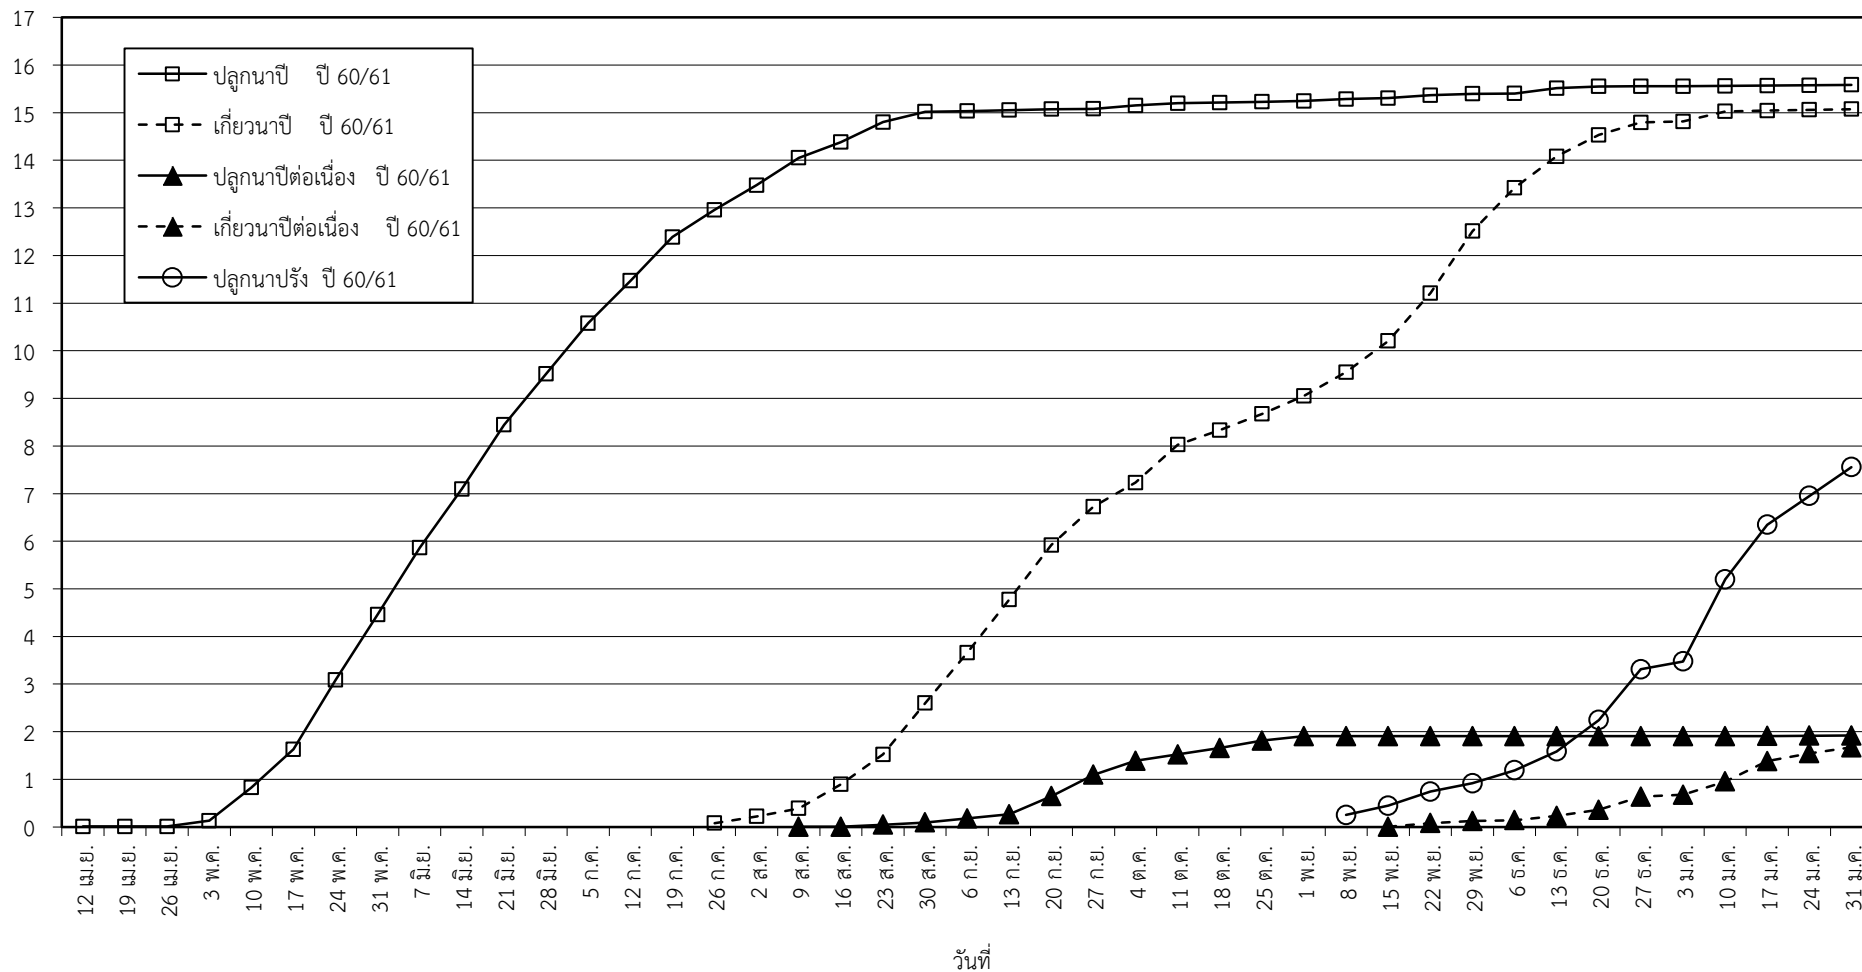

กราฟแสดง เนื้อที่ปลูก และเนื้อที่เก็บเกี่ยวข้าว ในเขตชลประทาน

ปีเพาะปลูก 2560

ณ วันที่ 31 มกราคม 2561

เนื้อที่ (ล้านไร่)

แผนภูมิแสดงเนื้อที่ปลูกสะสม และเนื้อที่เก็บเกี่ยวสะสม ของข้าว  
ในเขตชลประทาน ปีเพาะปลูก 2561  
ณ วันที่ 31 มกราคม 2560

เนื้อที่ (ล้านไร่)