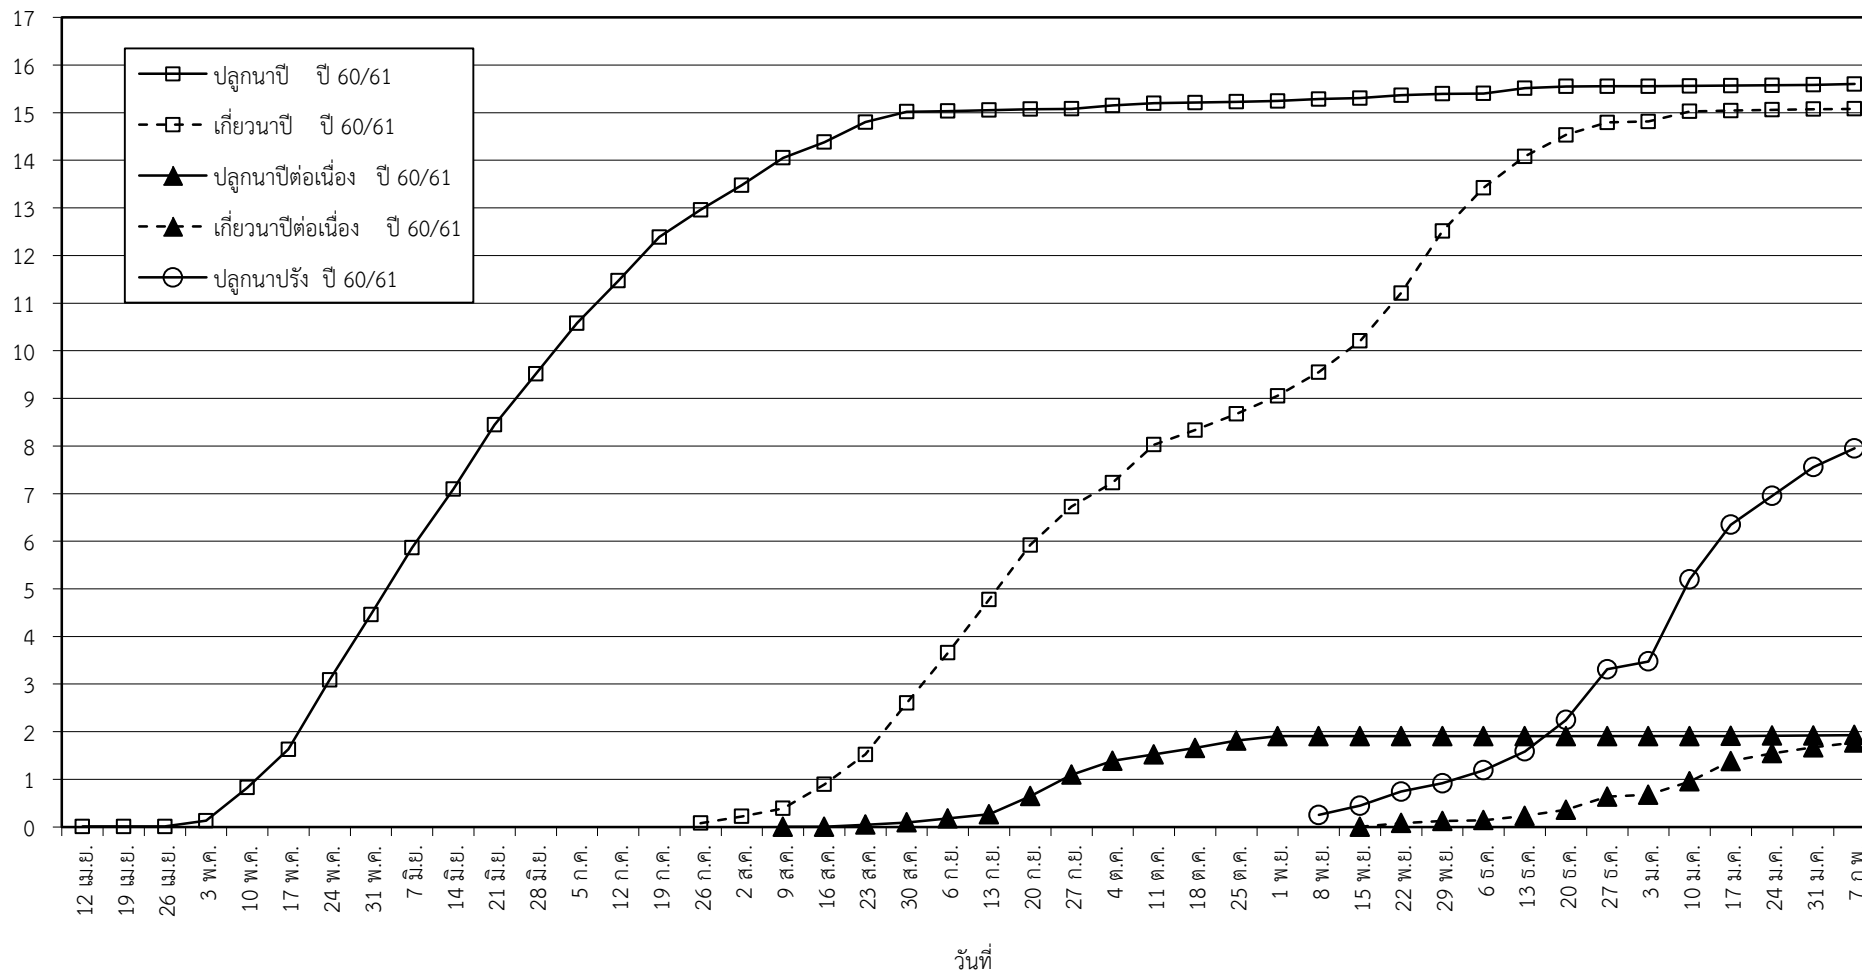

กราฟแสดง เนื้อที่ปลูก และเนื้อที่เก็บเกี่ยวข้าว ในเขตชลประทาน

ปีเพาะปลูก 2560

ณ วันที่ 7 กุมภาพันธ์ 2561

เนื้อที่ (ล้านไร่)

แผนภูมิแสดงเนื้อที่ปลูกสะสม และเนื้อที่เก็บเกี่ยวสะสม ของข้าว
ในเขตชลประทาน ปีเพาะปลูก 2561
ณ วันที่ 7 กุมภาพันธ์ 2561

เนื้อที่ (ล้านไร่)