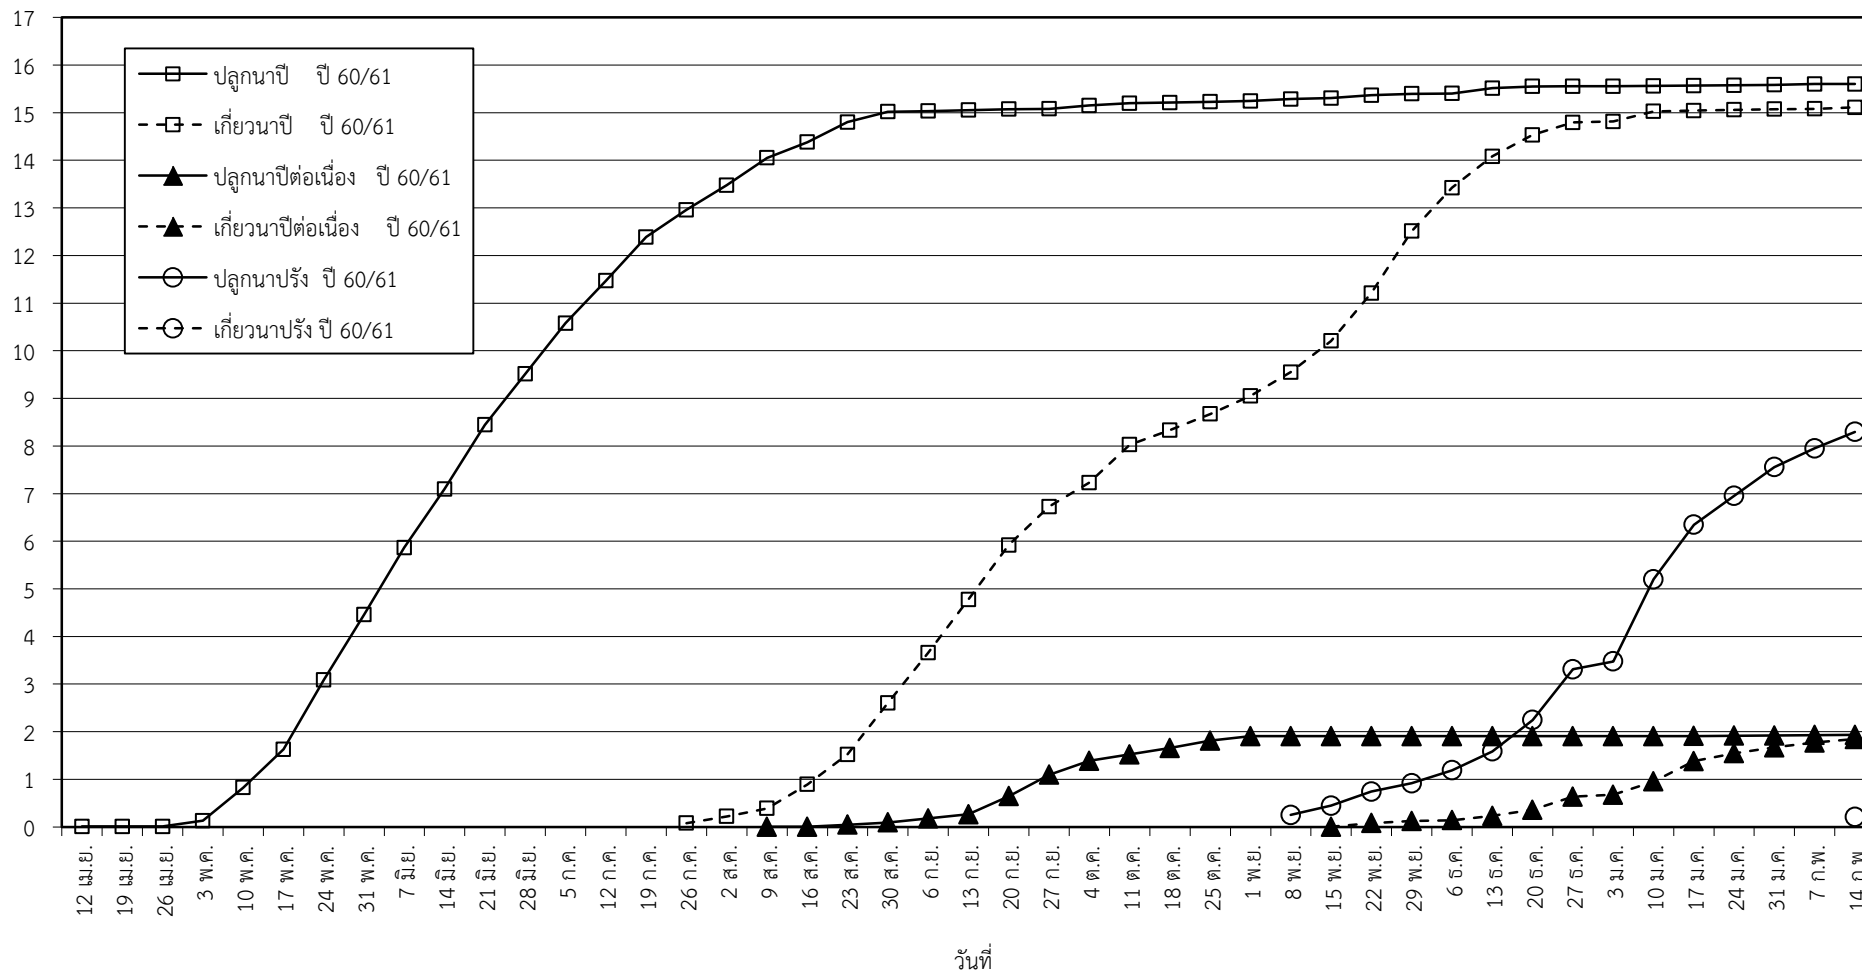

กราฟแสดง เนื้อที่ปลูก และเนื้อที่เก็บเกี่ยวข้าว ในเขตชลประทาน

ปีเพาะปลูก 2560

ณ วันที่ 14 กุมภาพันธ์ 2561

เนื้อที่ (ล้านไร่)

แผนภูมิแสดงเนื้อที่ปลูกสะสม และเนื้อที่เก็บเกี่ยวสะสม ของข้าว
ในเขตชลประทาน ปีเพาะปลูก 2561
ณ วันที่ 14 กุมภาพันธ์ 2561

เนื้อที่ (ล้านไร่)