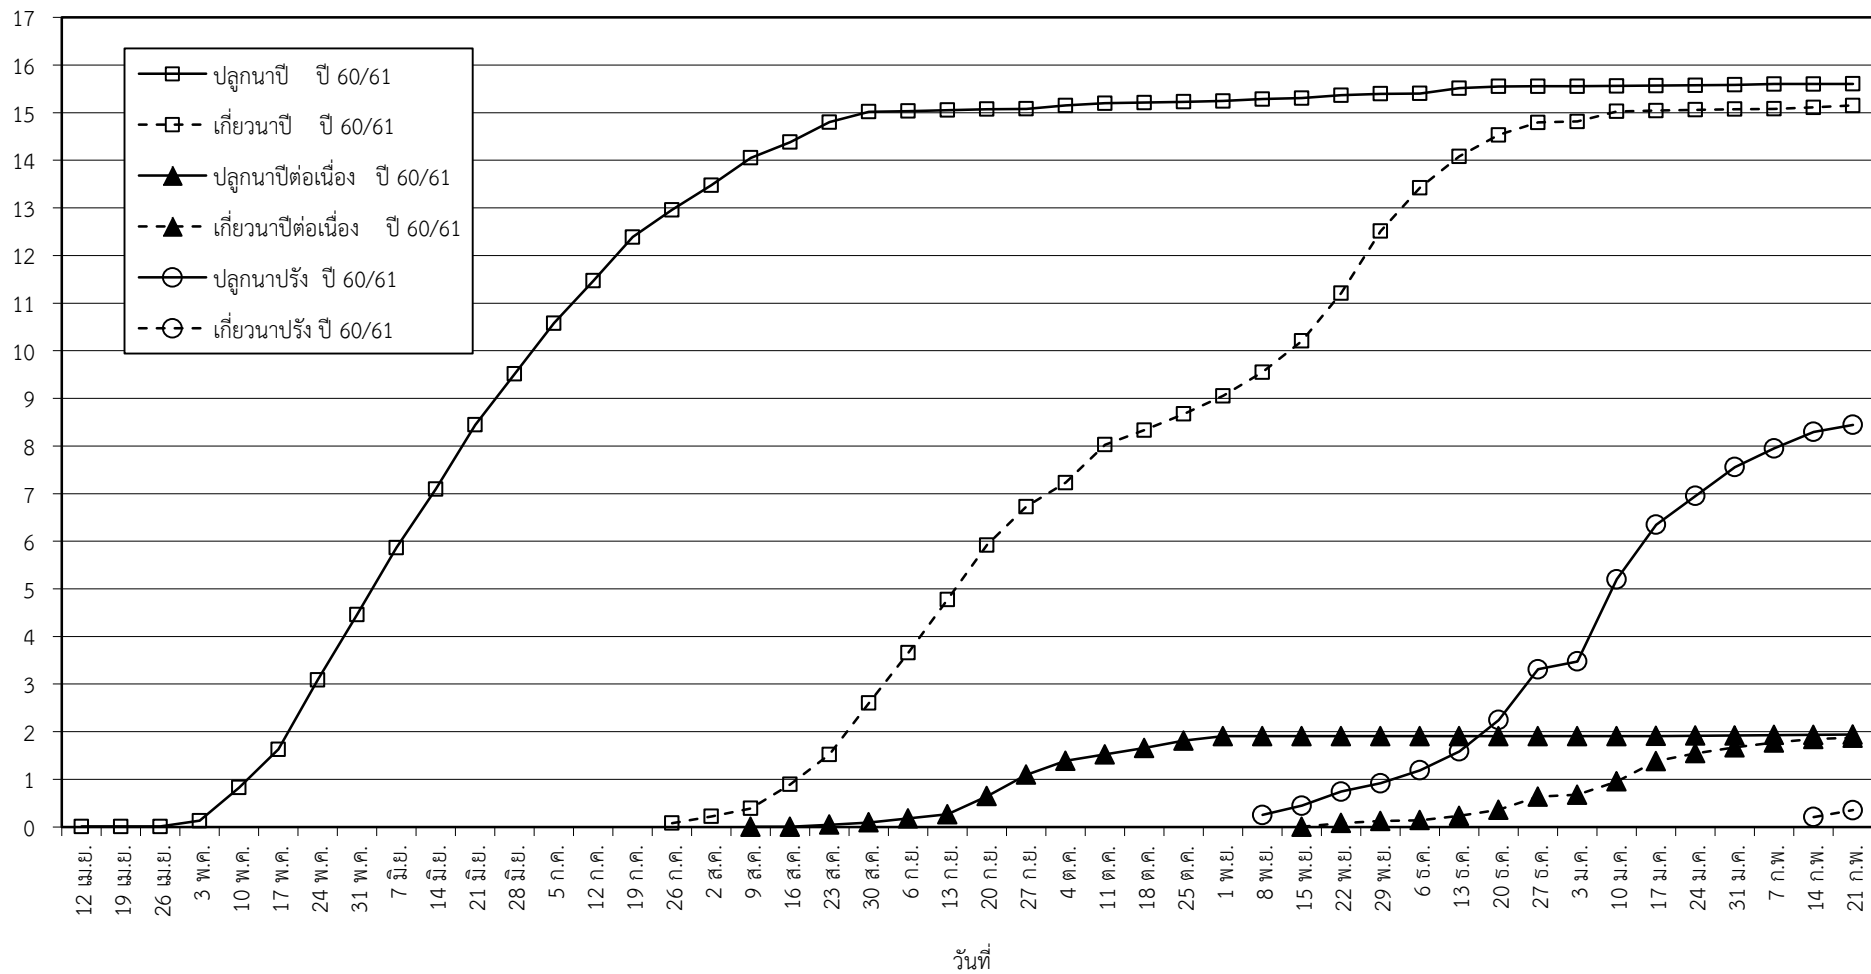

กราฟแสดง เนื้อที่ปลูก และเนื้อที่เก็บเกี่ยวข้าว ในเขตชลประทาน

ปีเพาะปลูก 2560

ณ วันที่ 21 กุมภาพันธ์ 2561

เนื้อที่ (ล้านไร่)

แผนภูมิแสดงเนื้อที่ปลูกสะสม และเนื้อที่เก็บเกี่ยวสะสม ของข้าว
ในเขตชลประทาน ปีเพาะปลูก 2561
ณ วันที่ 21 กุมภาพันธ์ 2561

เนื้อที่ (ล้านไร่)