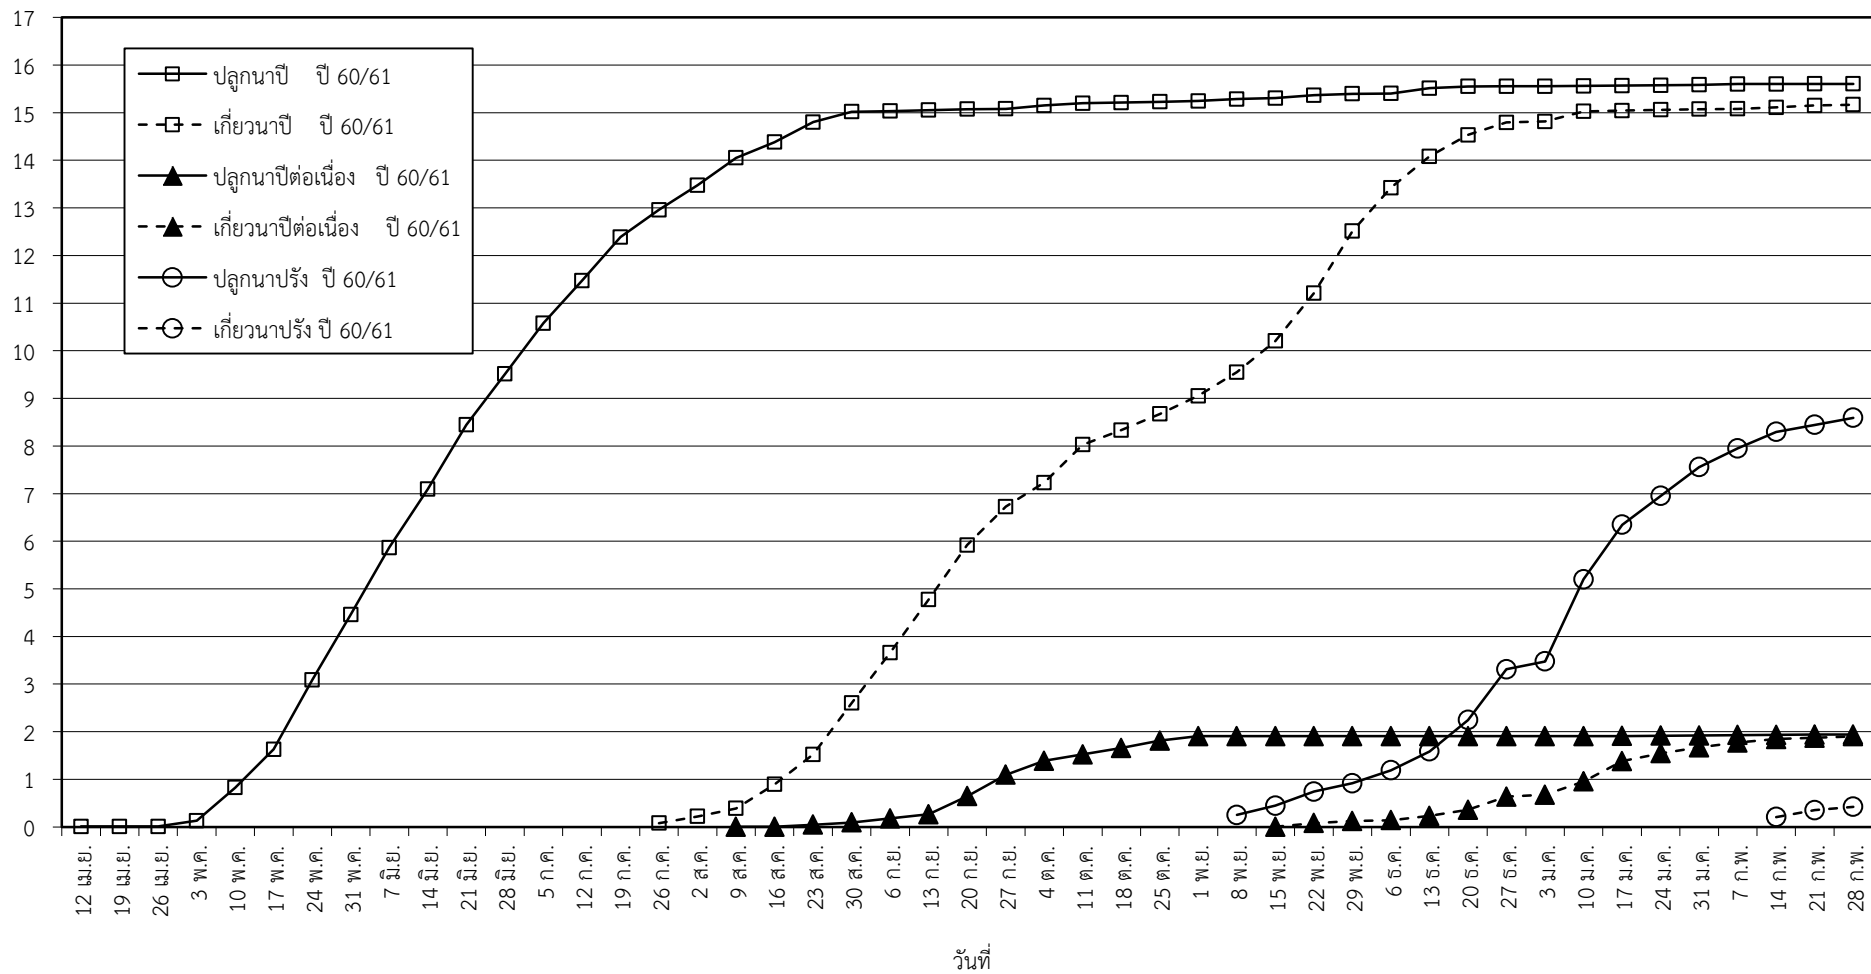

กราฟแสดง เนื้อที่ปลูก และเนื้อที่เก็บเกี่ยวข้าว ในเขตชลประทาน

ปีเพาะปลูก 2560

ณ วันที่ 28 กุมภาพันธ์ 2561

เนื้อที่ (ล้านไร่)

แผนภูมิแสดงเนื้อที่ปลูกสะสม และเนื้อที่เก็บเกี่ยวสะสม ของข้าว  
ในเขตชลประทาน ปีเพาะปลูก 2561  
ณ วันที่ 28 กุมภาพันธ์ 2561

เนื้อที่ (ล้านไร่)