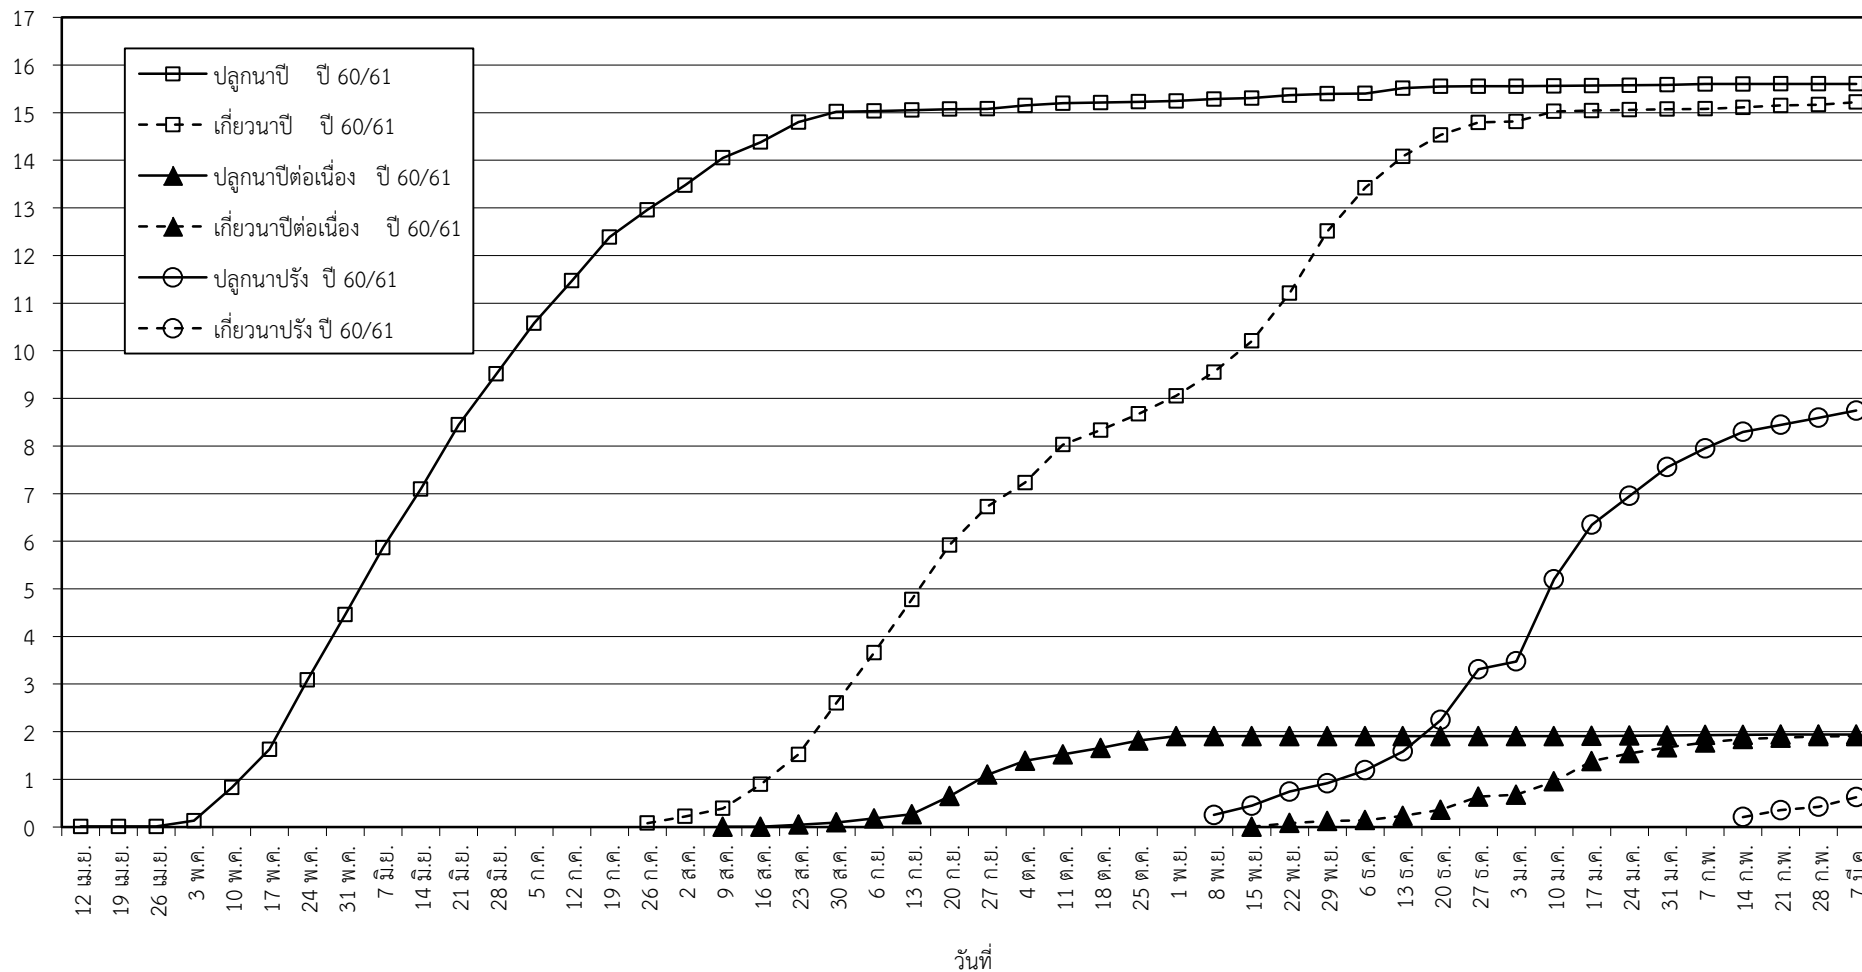

กราฟแสดง เนื้อที่ปลูก และเนื้อที่เก็บเกี่ยวข้าว ในเขตชลประทาน

ปีเพาะปลูก 2560

ณ วันที่ 7 มีนาคม 2561

เนื้อที่ (ล้านไร่)

แผนภูมิแสดงเนื้อที่ปลูกสะสม และเนื้อที่เก็บเกี่ยวสะสม ของข้าว  
ในเขตชลประทาน ปีเพาะปลูก 2561  
ณ วันที่ 7 มีนาคม 2561

เนื้อที่ (ล้านไร่)