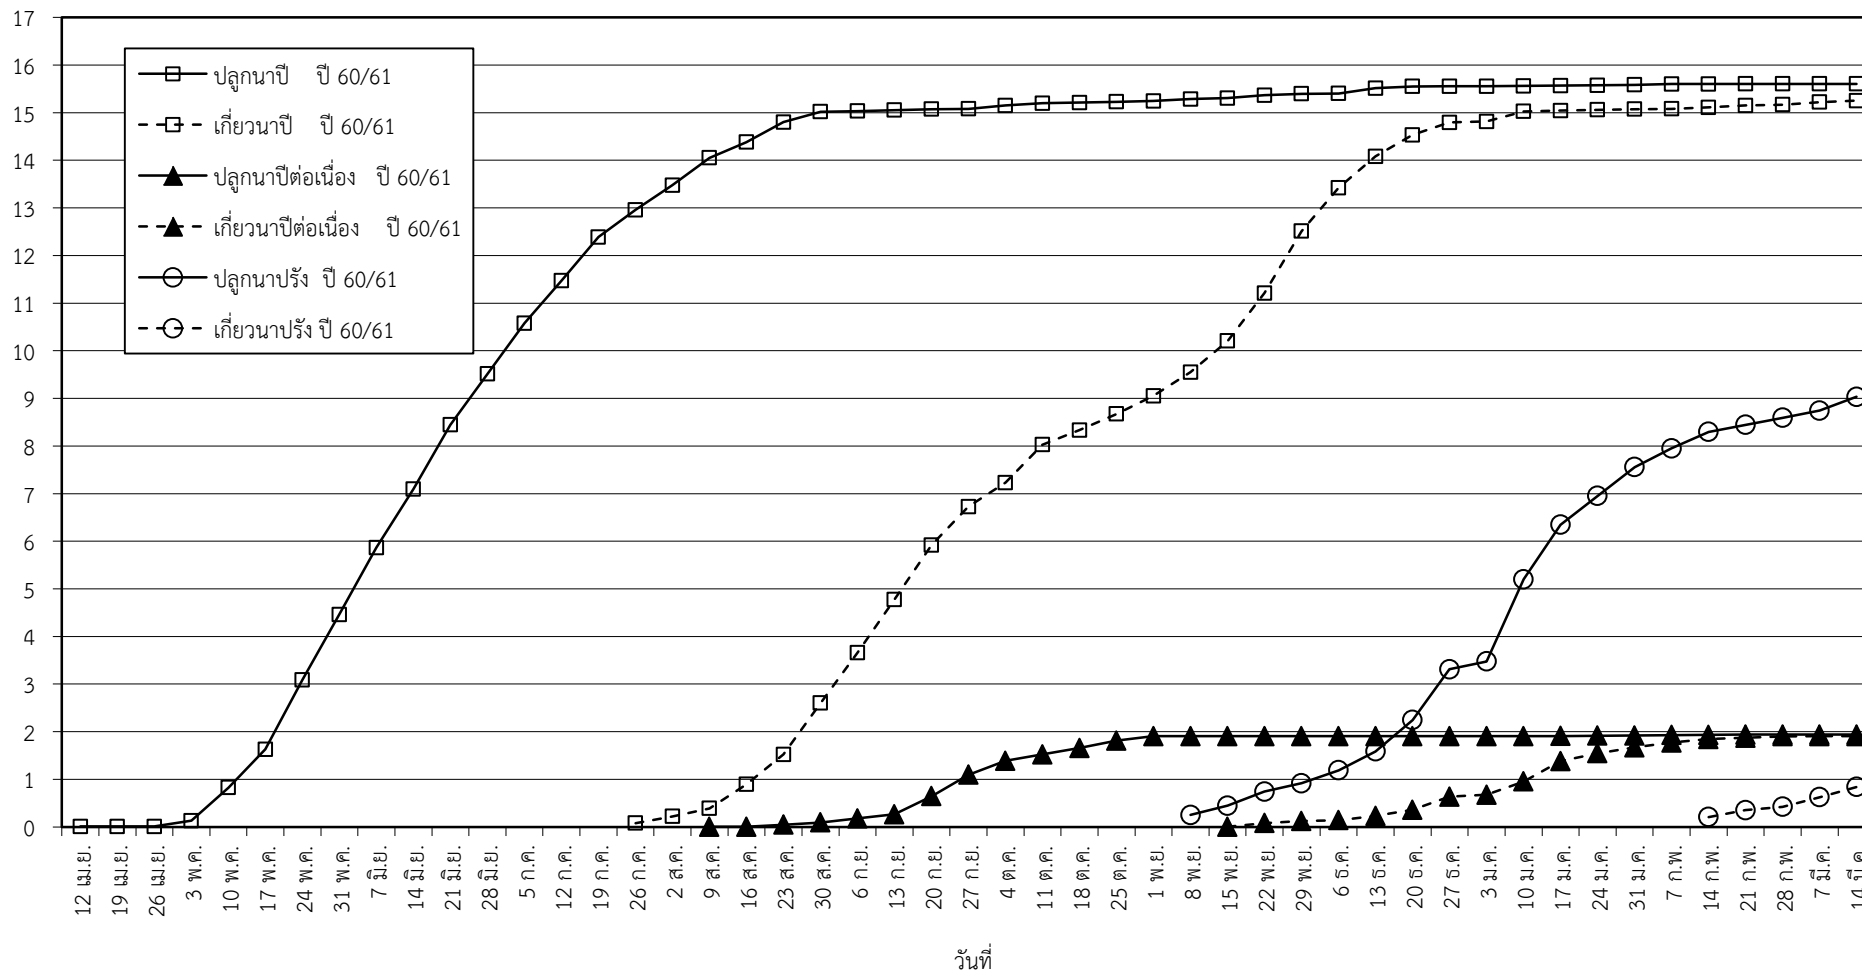

กราฟแสดง เนื้อที่ปลูก และเนื้อที่เก็บเกี่ยวข้าว ในเขตชลประทาน

ปีเพาะปลูก 2560

ณ วันที่ 14 มีนาคม 2561

เนื้อที่ (ล้านไร่)

แผนภูมิแสดงเนื้อที่ปลูกสะสม และเนื้อที่เก็บเกี่ยวสะสม ของข้าว
ในเขตชลประทาน ปีเพาะปลูก 2561
ณ วันที่ 14 มีนาคม 2561

เนื้อที่ (ล้านไร่)