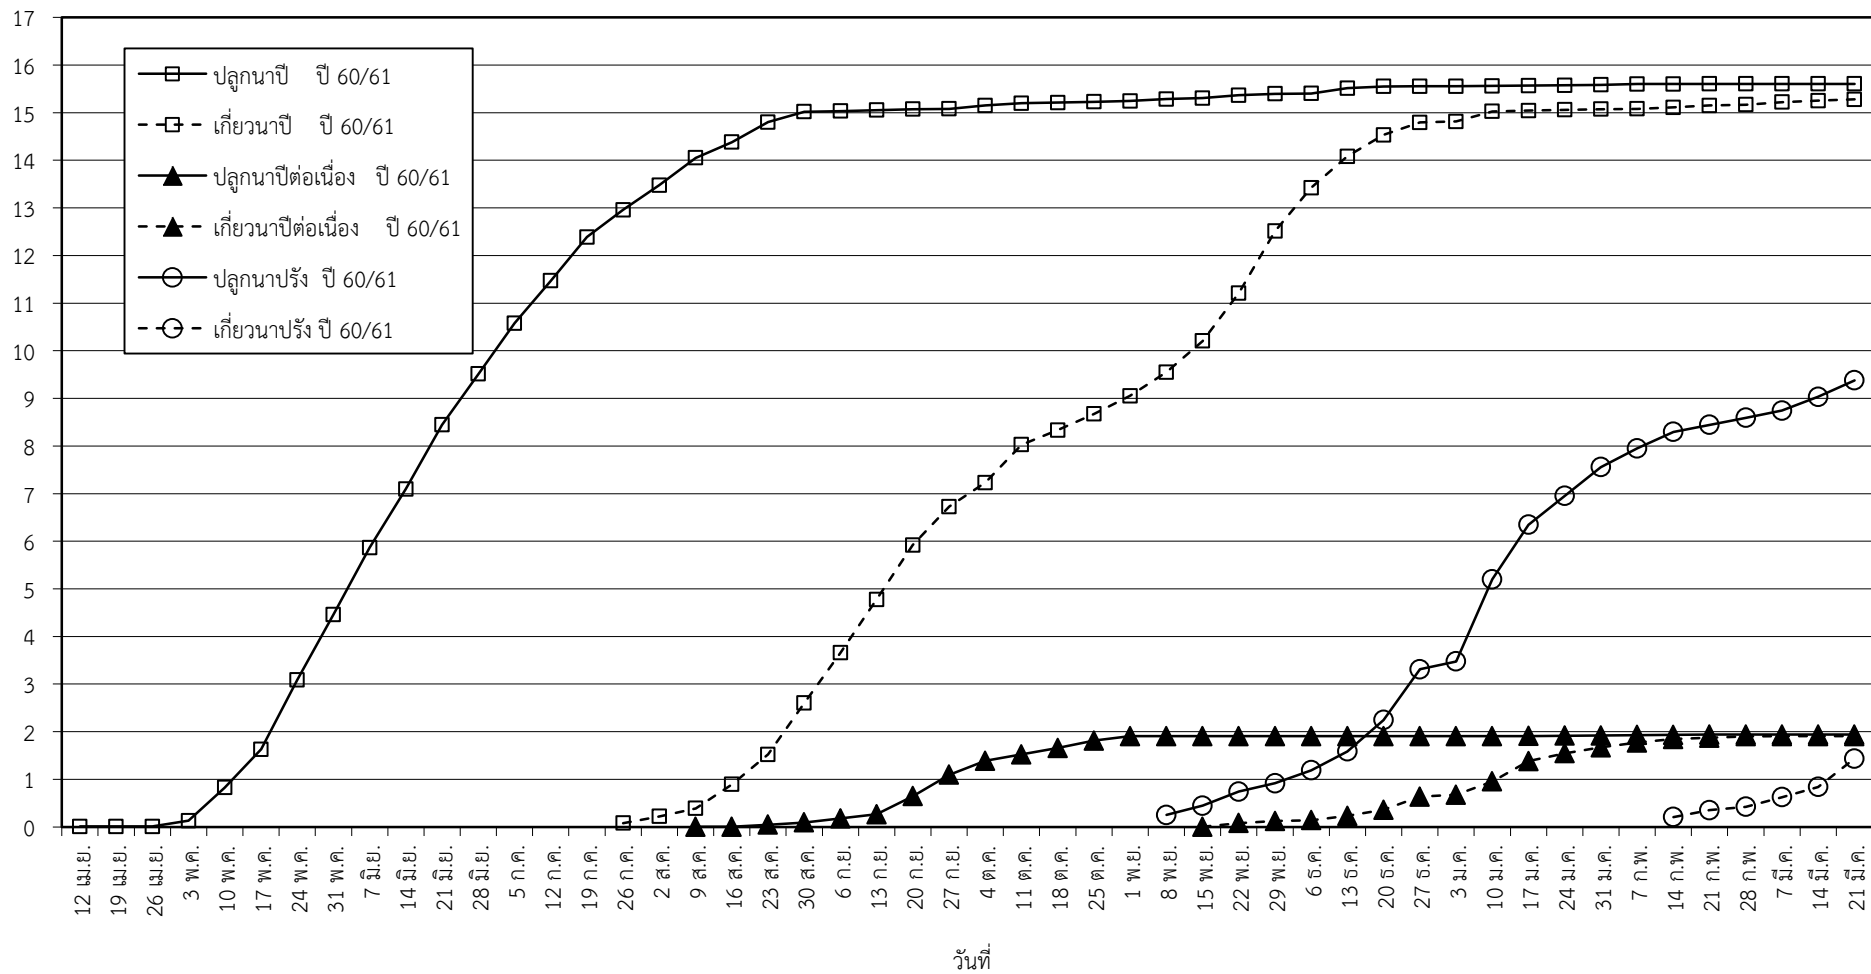

กราฟแสดง เนื้อที่ปลูก และเนื้อที่เก็บเกี่ยวข้าว ในเขตชลประทาน  
ปีเพาะปลูก 2560  
ณ วันที่ 21 มีนาคม 2561

เนื้อที่ (ล้านไร่)

แผนภูมิแสดงเนื้อที่ปลูกสะสม และเนื้อที่เก็บเกี่ยวสะสม ของข้าว  
ในเขตชลประทาน ปีเพาะปลูก 2561  
ณ วันที่ 21 มีนาคม 2561

เนื้อที่ (ล้านไร่)