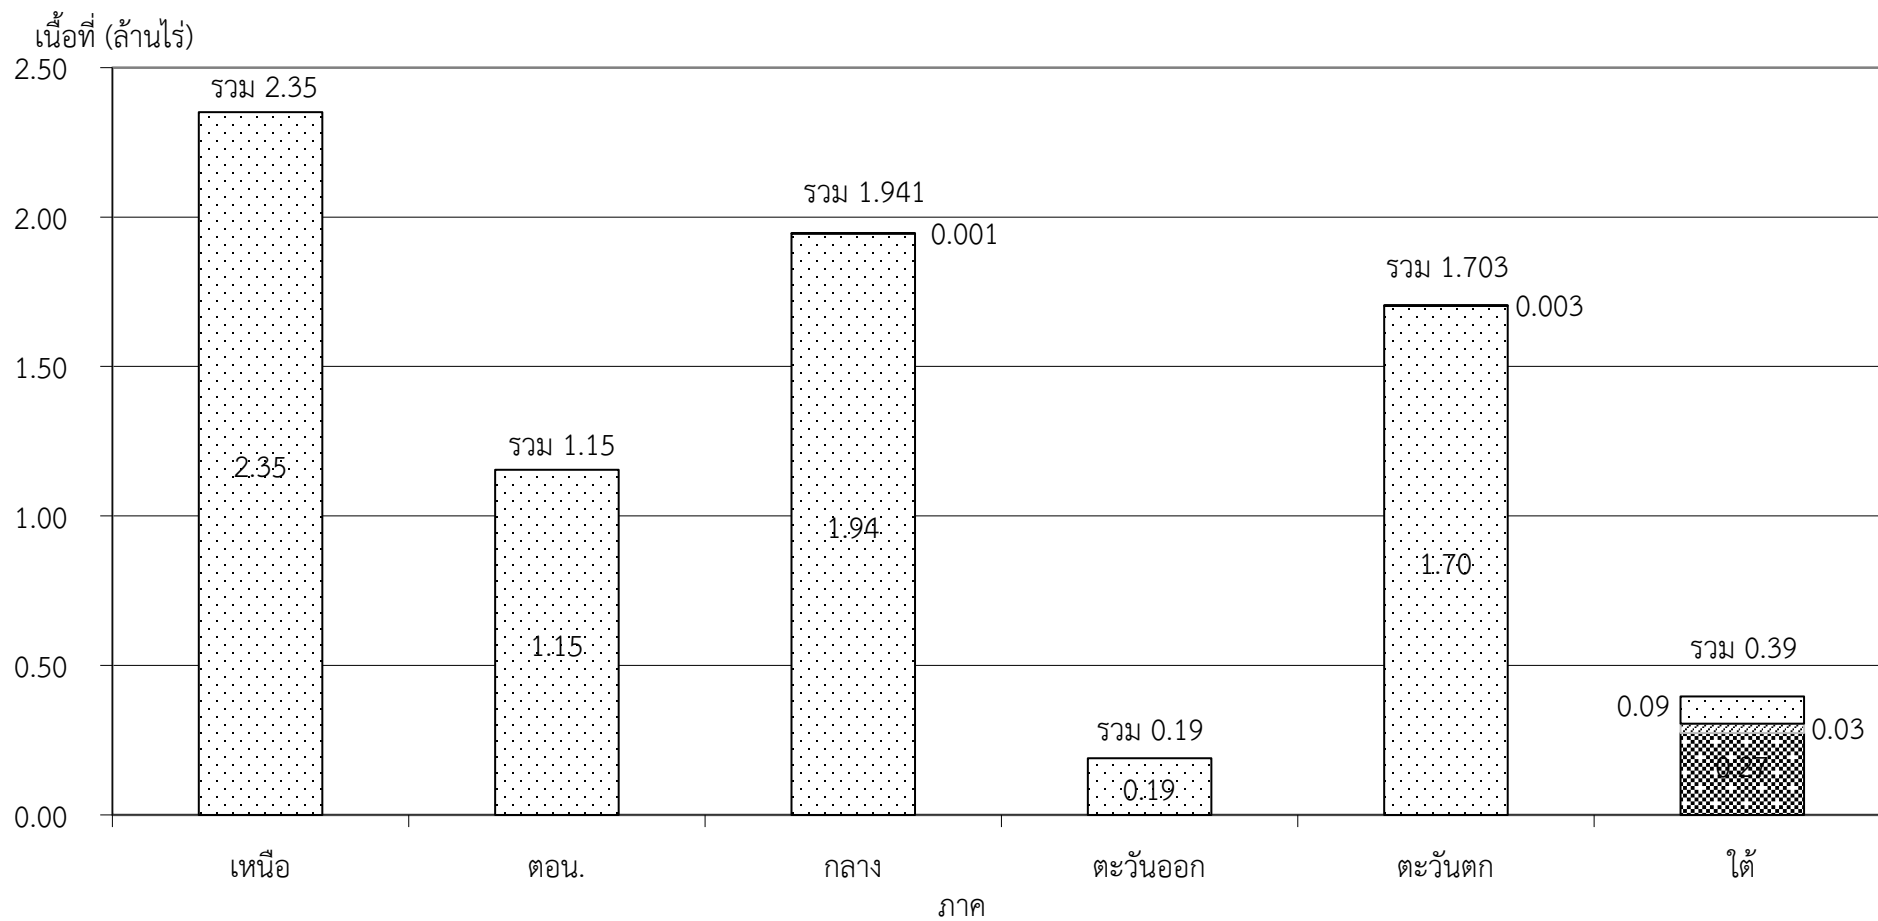

แผนภูมิแสดงเนื้อที่ปลูกข้าว ในเขตโครงการชลประทานขนาดใหญ่และกลาง จำแนกเป็นรายภาค
ณ วันที่ 28 มีนาคม 2561

■ นาปี ปี 2560/61 ▨ นาปีต่อเนื่อง ปี 2560/61 □ นาปรัง ปี 2560/61 □ นาปรัง 2 ปี 2560/61

กราฟแสดง เนื้อที่ปลูก และเนื้อที่เก็บเกี่ยวข้าว ในเขตชลประทาน
ปีเพาะปลูก 2560
ณ วันที่ 28 มีนาคม 2561

เนื้อที่ (ล้านไร่)