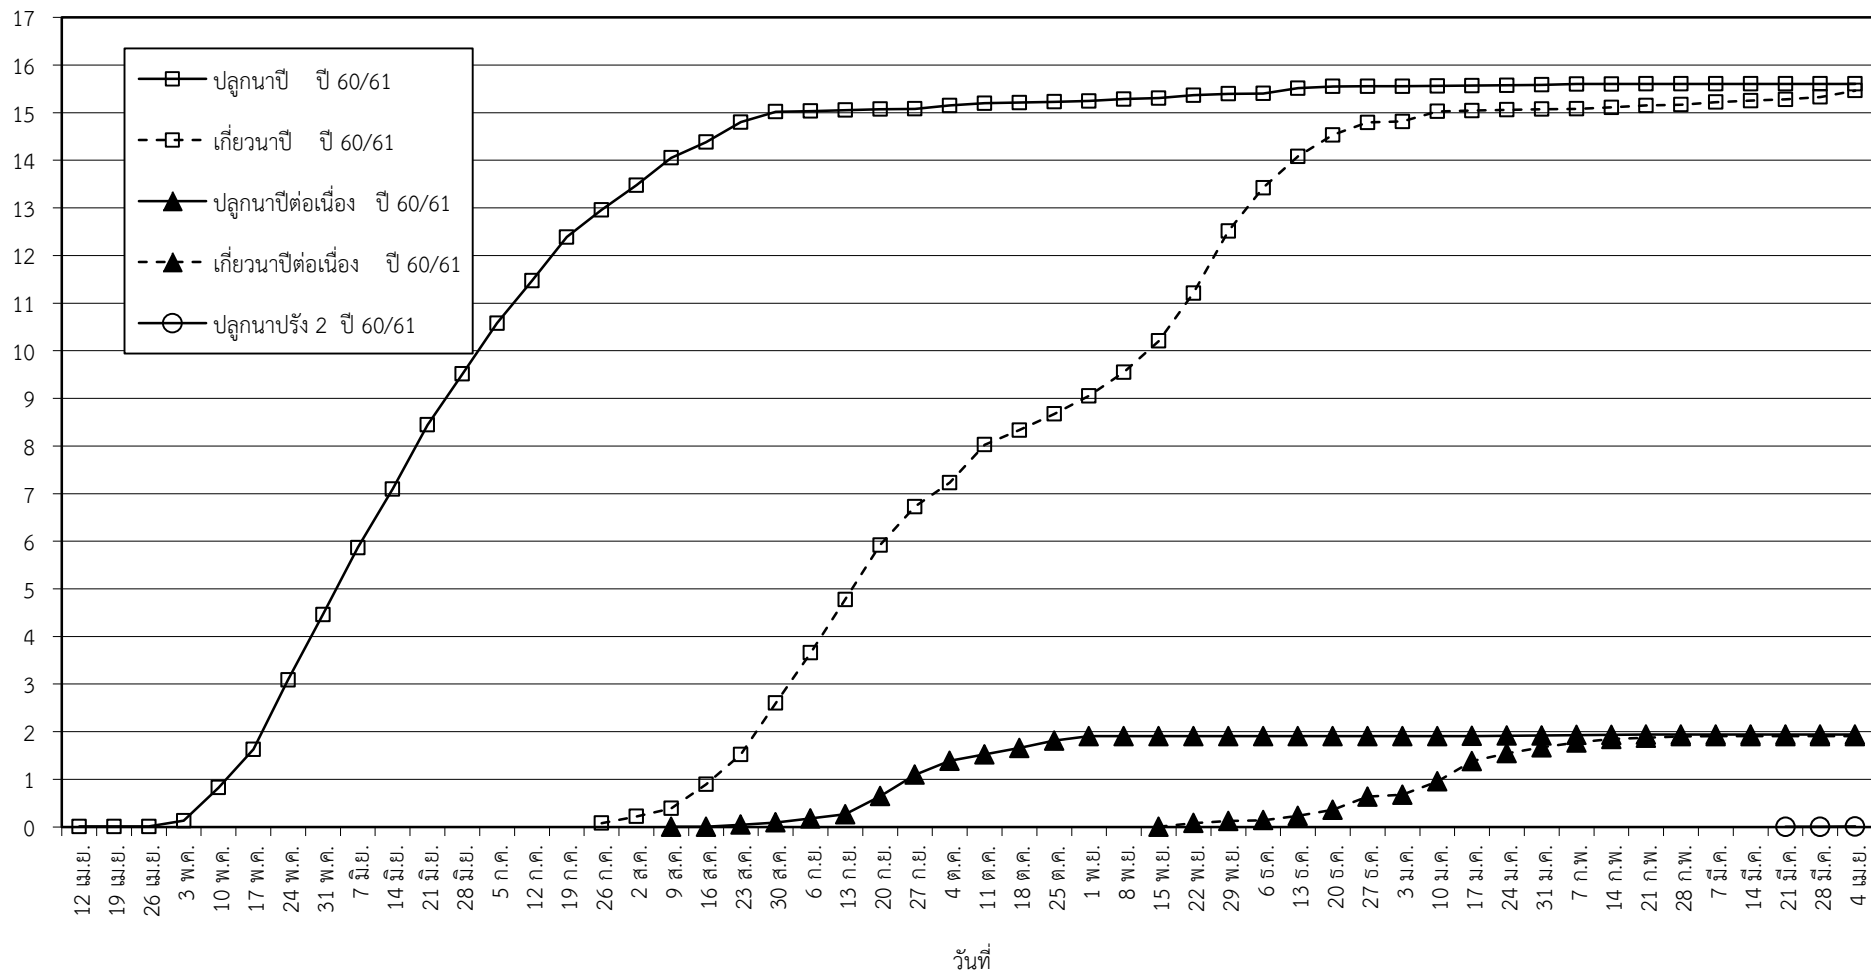

กราฟแสดง เนื้อที่ปลูก และเนื้อที่เก็บเกี่ยวข้าว ในเขตชลประทาน  
ปีเพาะปลูก 2560  
ณ วันที่ 4 เมษายน 2561

เนื้อที่ (ล้านไร่)

แผนภูมิแสดงเนื้อที่ปลูกสะสม และเนื้อที่เก็บเกี่ยวสะสม ของข้าว  
ในเขตชลประทาน ปีเพาะปลูก 2561  
ณ วันที่ 4 เมษายน 2561

เนื้อที่ (ล้านไร่)