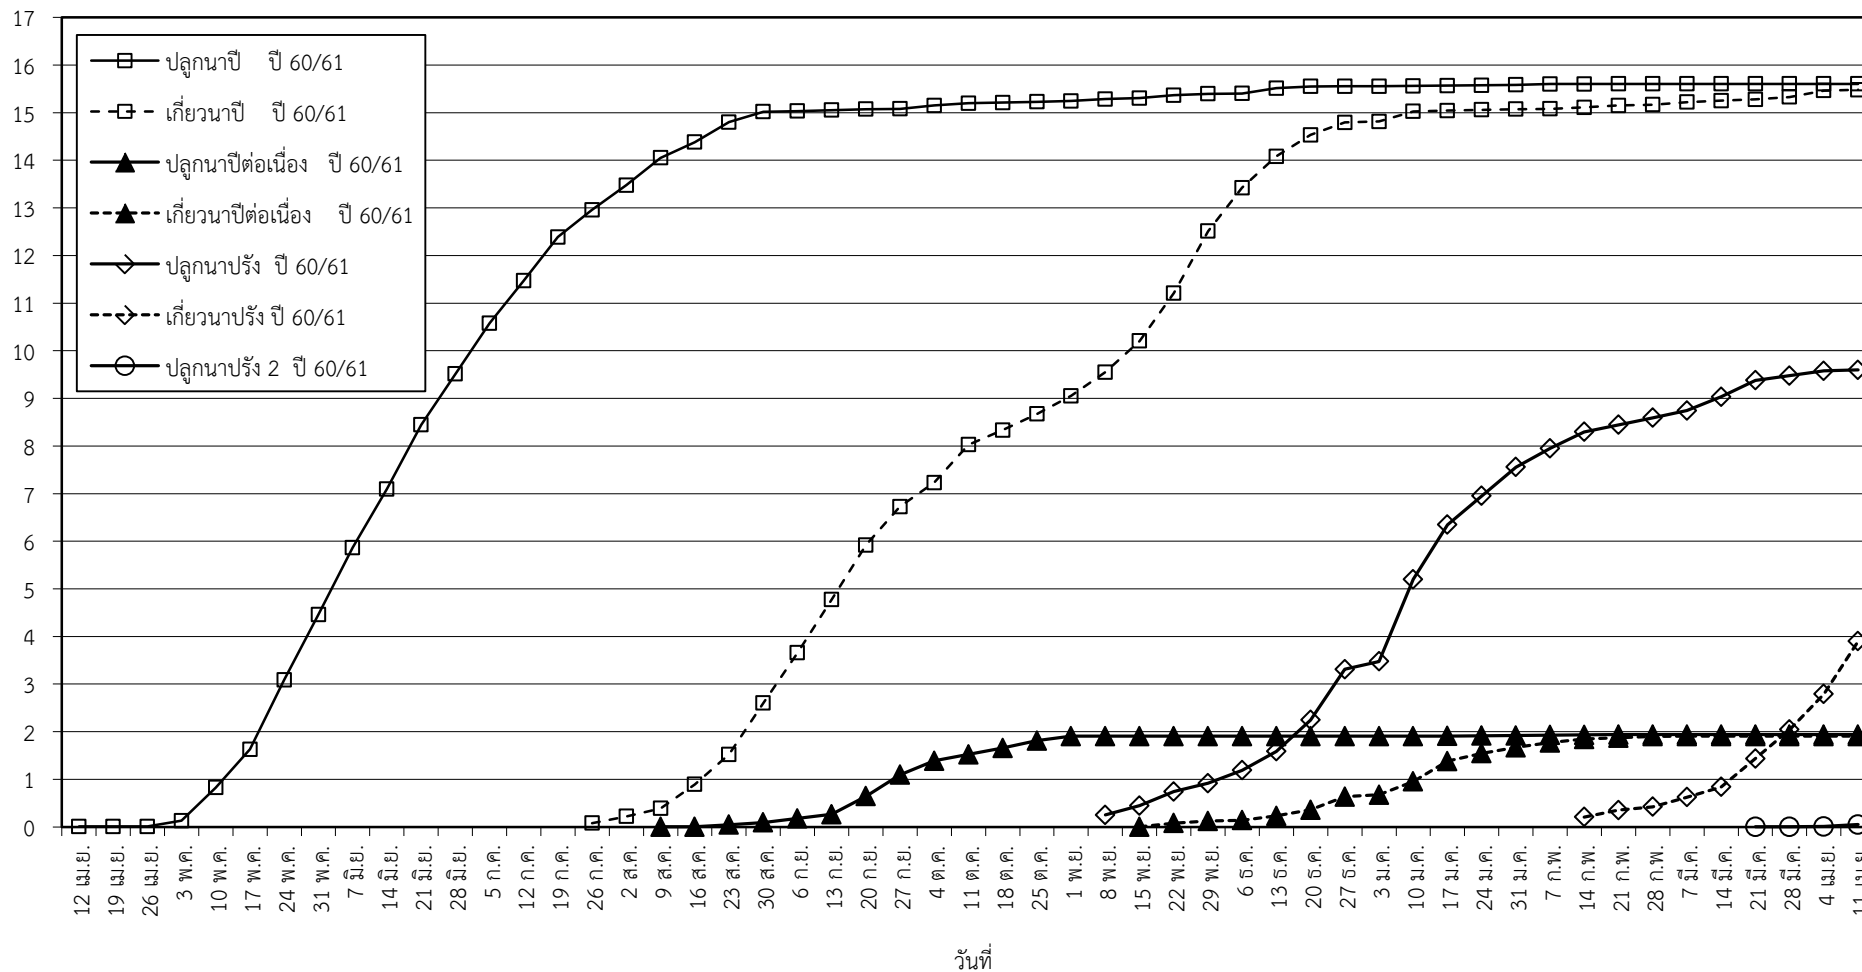

กราฟแสดง เนื้อที่ปลูก และเนื้อที่เก็บเกี่ยวข้าว ในเขตชลประทาน

ปีเพาะปลูก 2560

ณ วันที่ 11 เมษายน 2561

เนื้อที่ (ล้านไร่)

แผนภูมิแสดงเนื้อที่ปลูกสะสม และเนื้อที่เก็บเกี่ยวสะสม ของข้าว
ในเขตชลประทาน ปีเพาะปลูก 2561
ณ วันที่ 11 เมษายน 2561

เนื้อที่ (ล้านไร่)