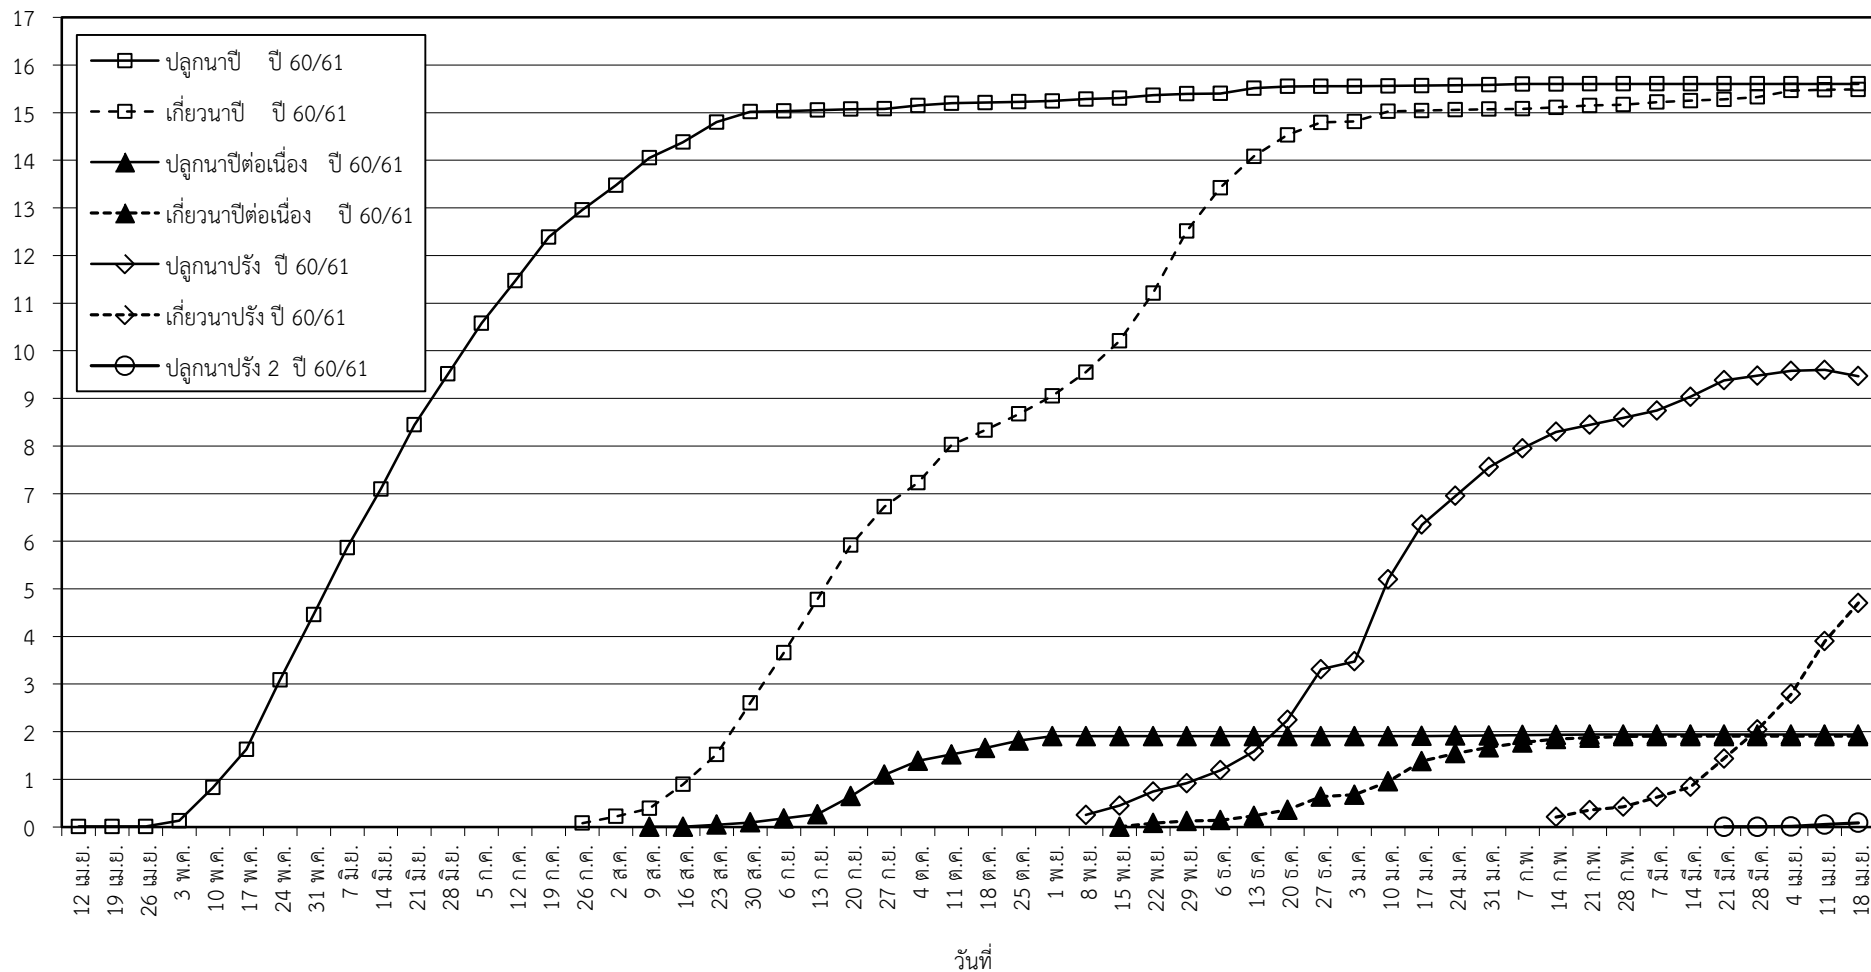

กราฟแสดง เนื้อที่ปลูก และเนื้อที่เก็บเกี่ยวข้าว ในเขตชลประทาน

ปีเพาะปลูก 2560

ณ วันที่ 18 เมษายน 2561

เนื้อที่ (ล้านไร่)

แผนภูมิแสดงเนื้อที่ปลูกสะสม และเนื้อที่เก็บเกี่ยวสะสม ของข้าว
ในเขตชลประทาน ปีเพาะปลูก 2561
ณ วันที่ 18 เมษายน 2561

เนื้อที่ (ล้านไร่)