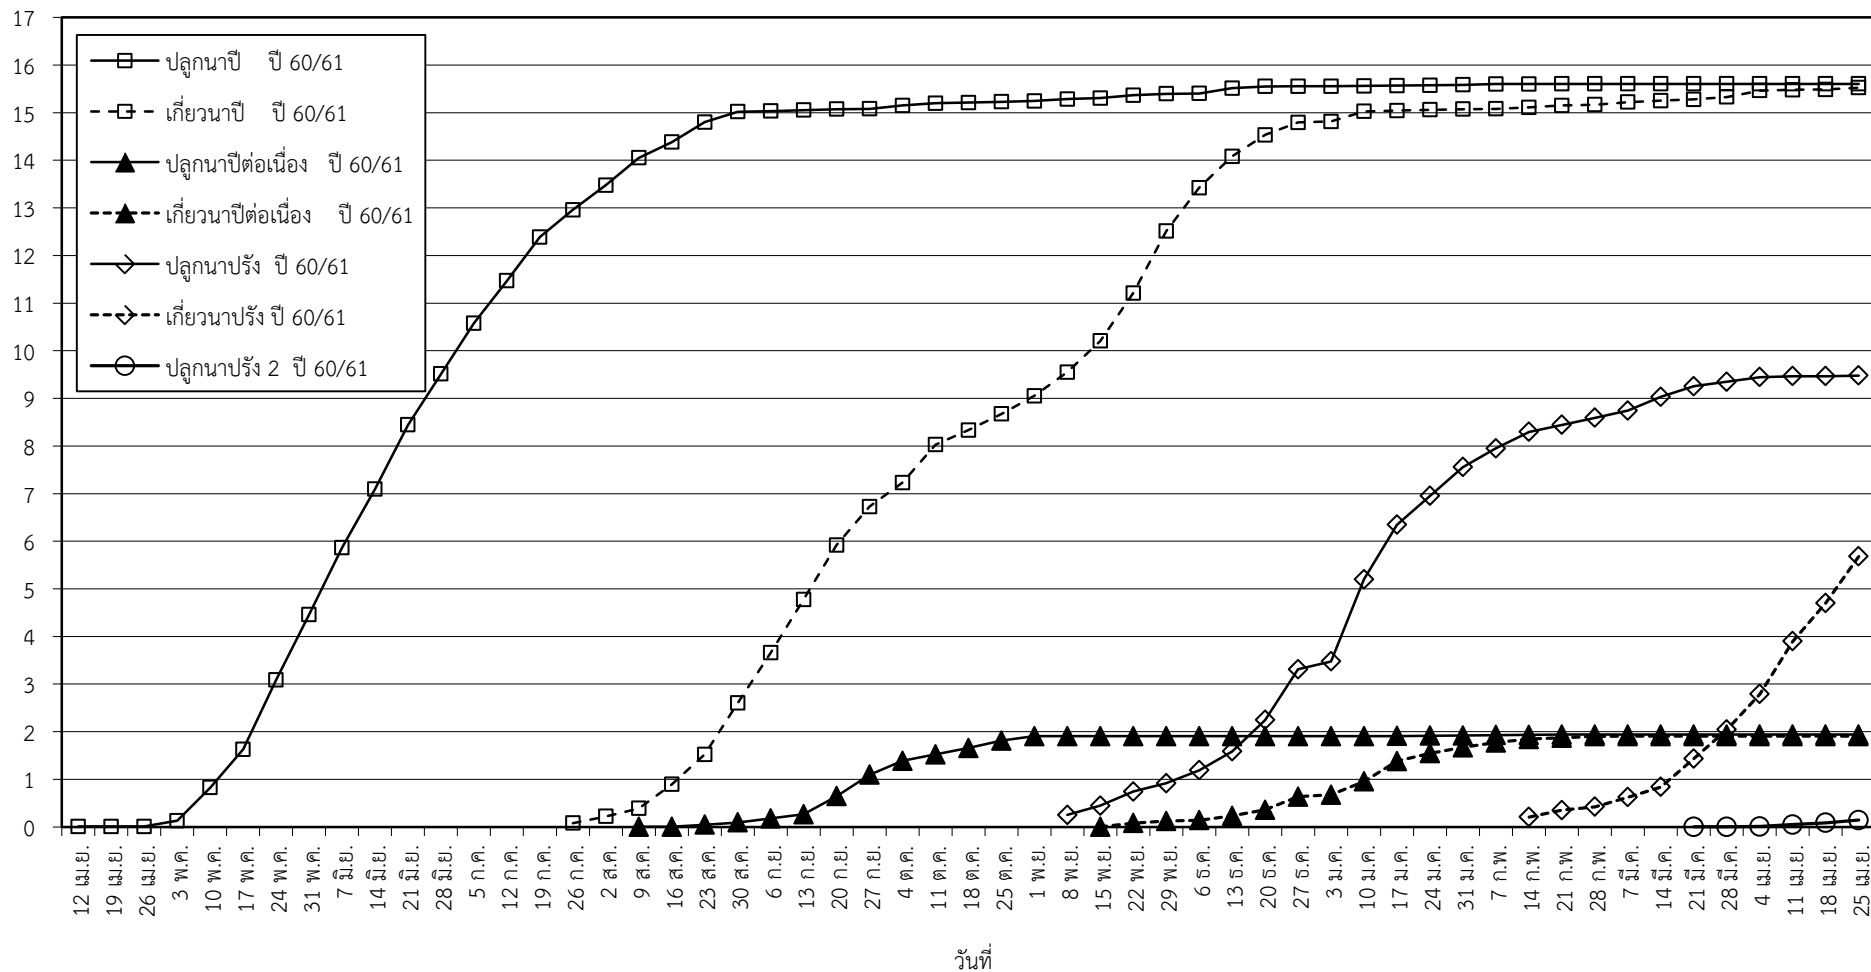

กราฟแสดง เนื้อที่ปลูก และเนื้อที่เก็บเกี่ยวข้าว ในเขตชลประทาน

ปีเพาะปลูก 2560

ณ วันที่ 25 เมษายน 2561

เนื้อที่ (ล้านไร่)

แผนภูมิแสดงเนื้อที่ปลูกสะสม และเนื้อที่เก็บเกี่ยวสะสม ของข้าว
ในเขตชลประทาน ปีเพาะปลูก 2561
ณ วันที่ 25 เมษายน 2561

เนื้อที่ (ล้านไร่)