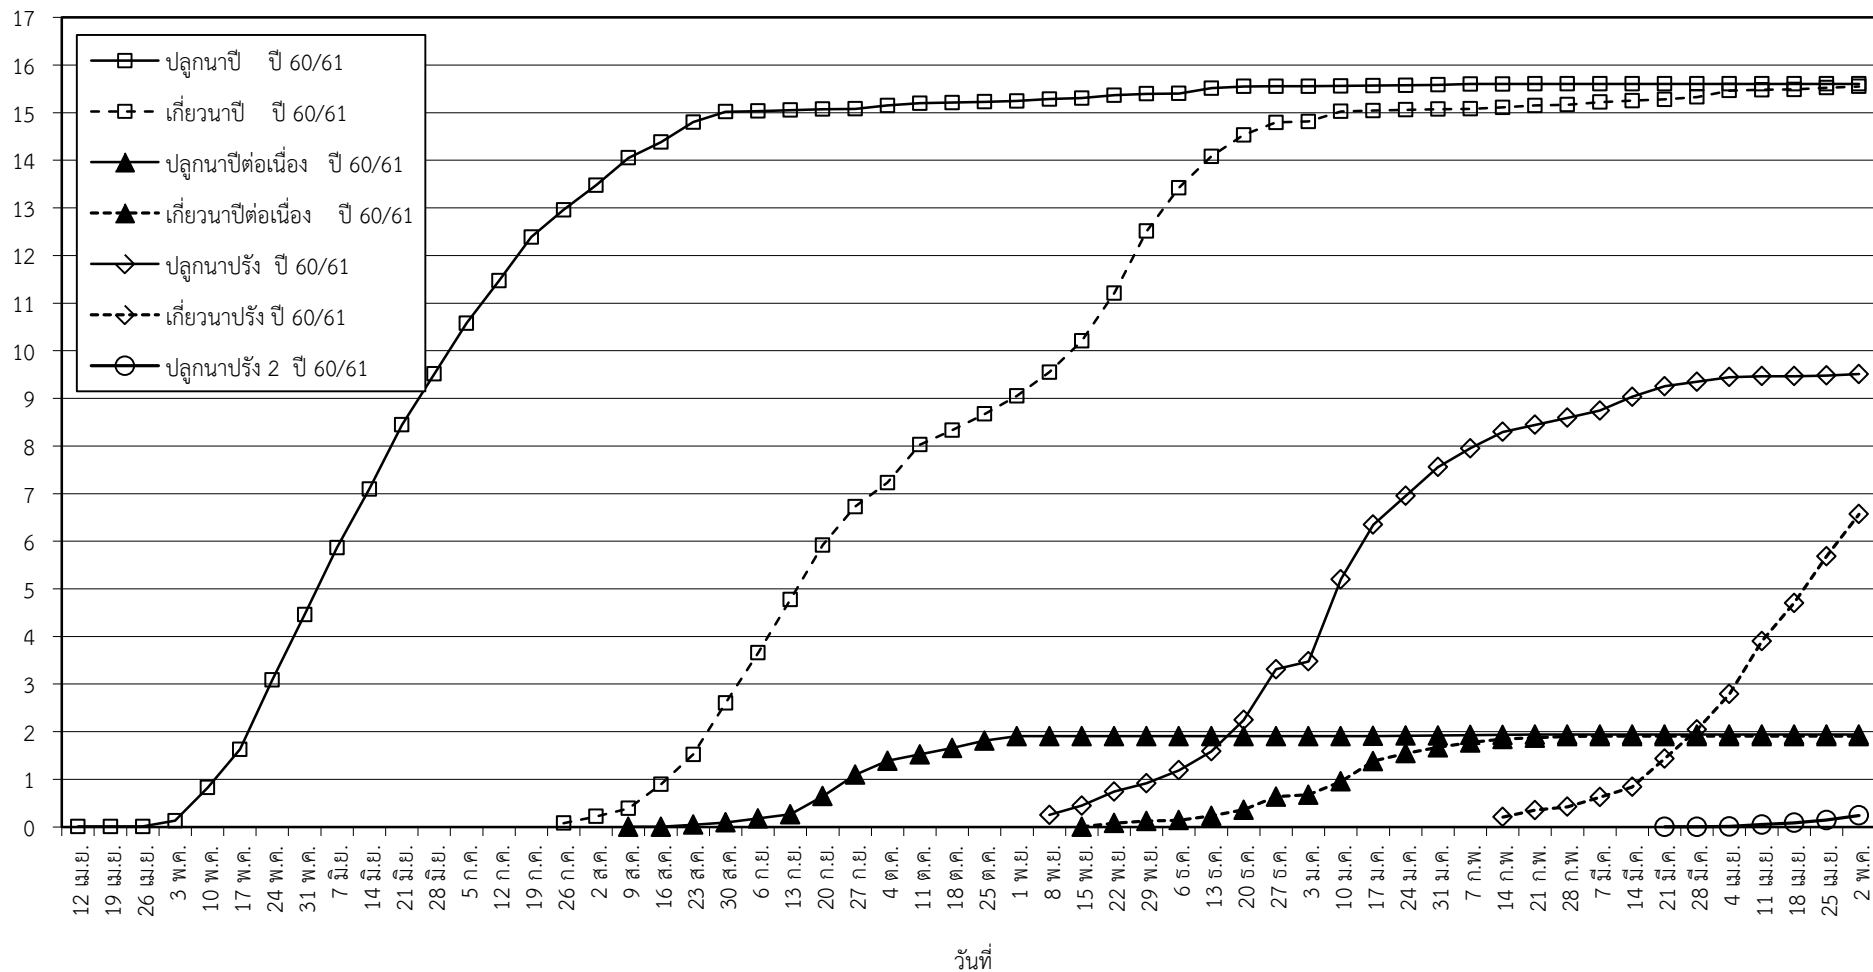

กราฟแสดง เนื้อที่ปลูก และเนื้อที่เก็บเกี่ยวข้าว ในเขตชลประทาน

ปีเพาะปลูก 2560

ณ วันที่ 2 พฤษภาคม 2561

เนื้อที่ (ล้านไร่)

แผนภูมิแสดงเนื้อที่ปลูกสะสม และเนื้อที่เก็บเกี่ยวสะสม ของข้าว
ในเขตชลประทาน ปีเพาะปลูก 2561
ณ วันที่ 2 พฤษภาคม 2561

เนื้อที่ (ล้านไร่)