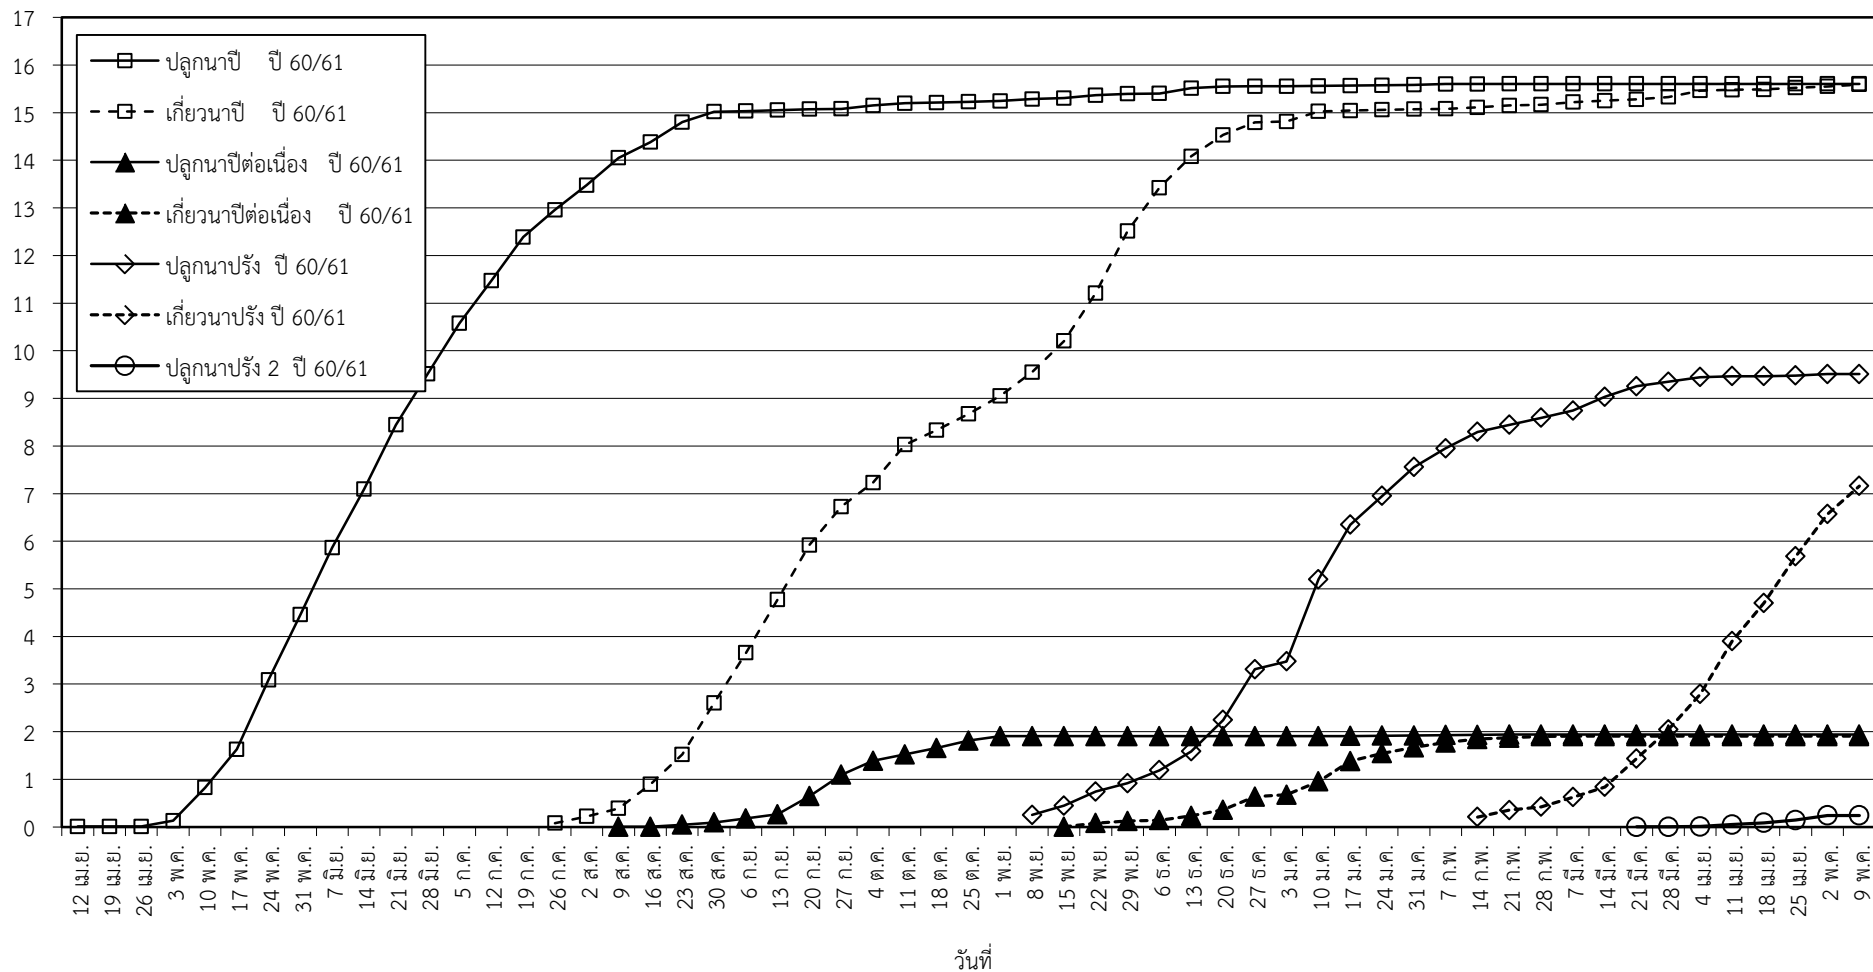

กราฟแสดง เนื้อที่ปลูก และเนื้อที่เก็บเกี่ยวข้าว ในเขตชลประทาน

ปีเพาะปลูก 2560

ณ วันที่ 9 พฤษภาคม 2561

เนื้อที่ (ล้านไร่)

แผนภูมิแสดงเนื้อที่ปลูกสะสม และเนื้อที่เก็บเกี่ยวสะสม ของข้าว
ในเขตชลประทาน ปีเพาะปลูก 2561
ณ วันที่ 9 พฤษภาคม 2561

เนื้อที่ (ล้านไร่)