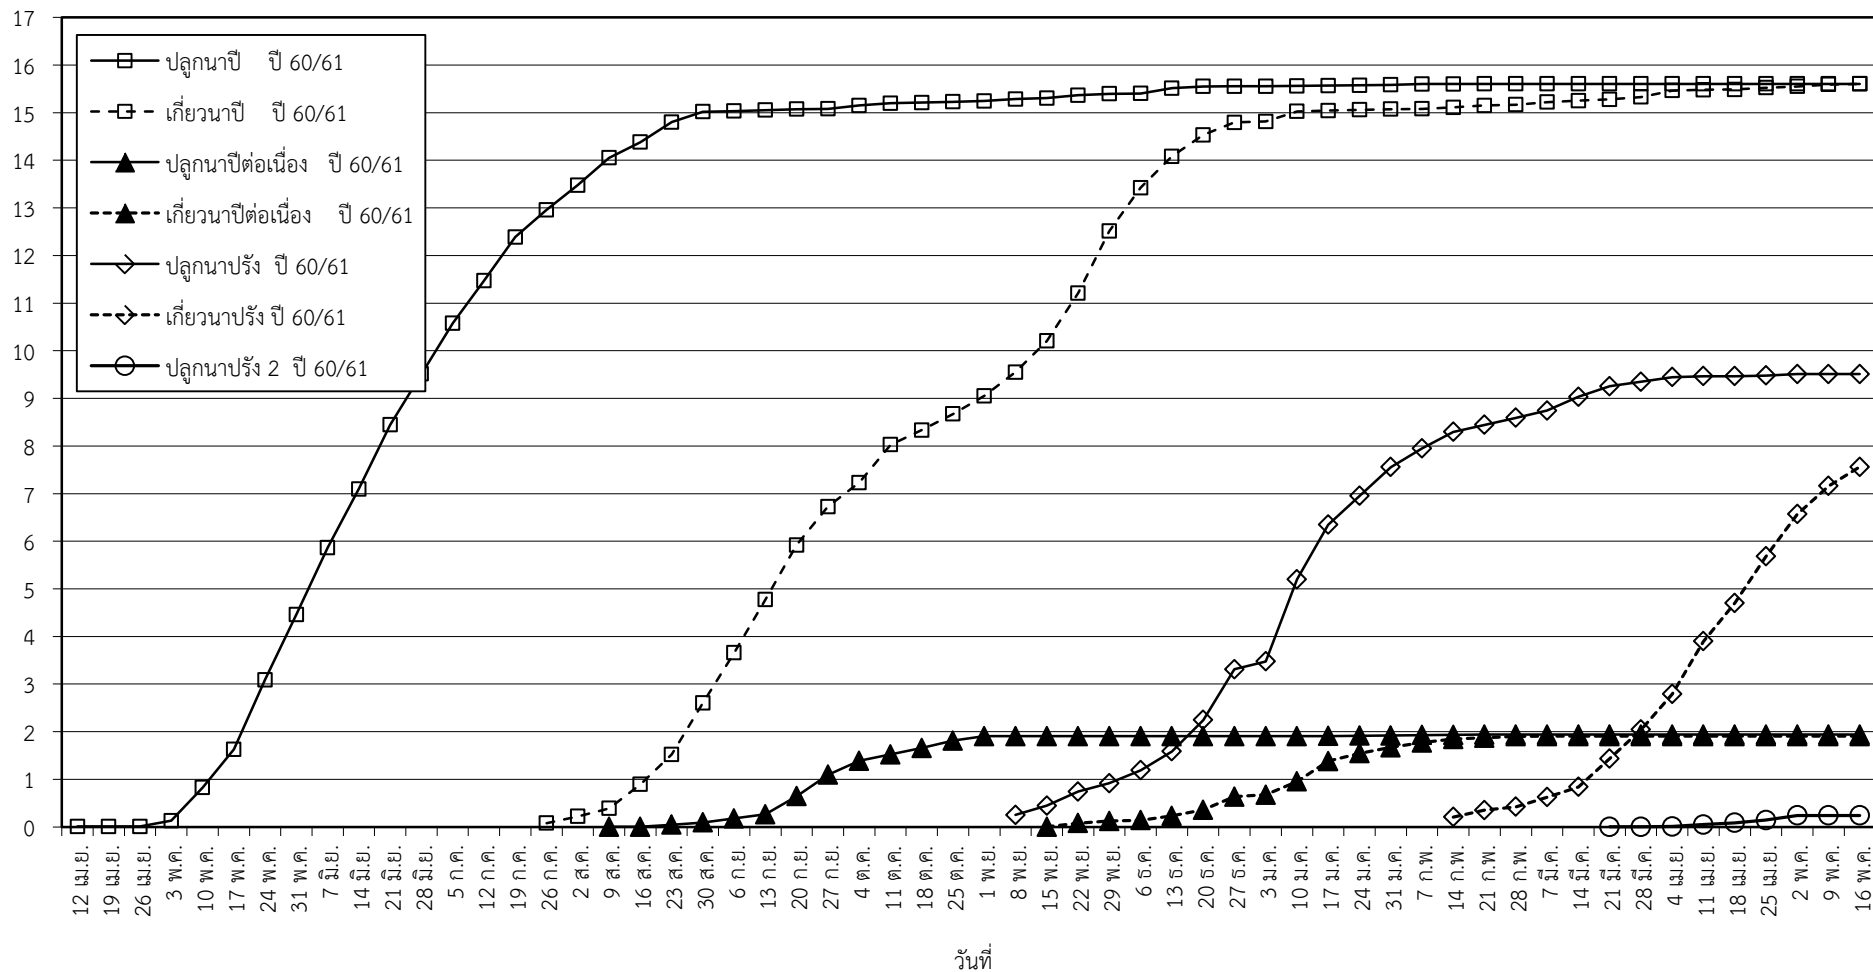

กราฟแสดง เนื้อที่ปลูก และเนื้อที่เก็บเกี่ยวข้าว ในเขตชลประทาน

ปีเพาะปลูก 2560

ณ วันที่ 16 พฤษภาคม 2561

เนื้อที่ (ล้านไร่)

แผนภูมิแสดงเนื้อที่ปลูกสะสม และเนื้อที่เก็บเกี่ยวสะสม ของข้าว
ในเขตชลประทาน ปีเพาะปลูก 2561
ณ วันที่ 16 พฤษภาคม 2561

เนื้อที่ (ล้านไร่)