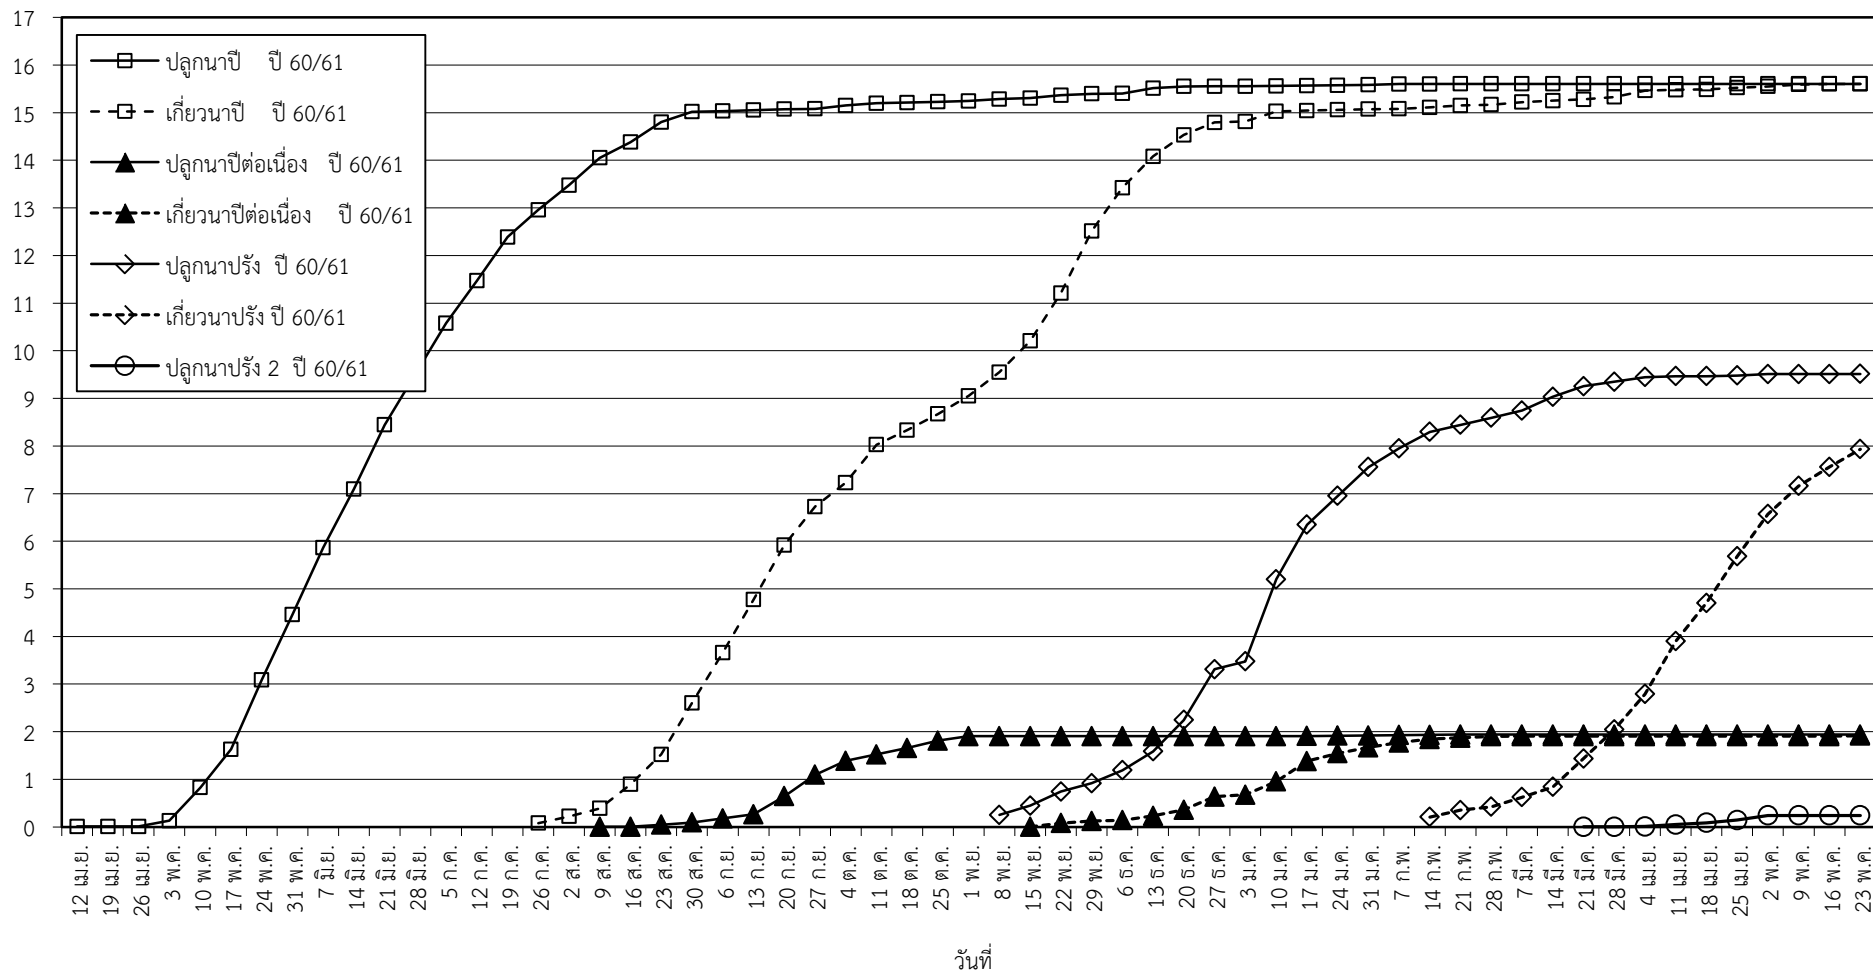

กราฟแสดง เนื้อที่ปลูก และเนื้อที่เก็บเกี่ยวข้าว ในเขตชลประทาน

ปีเพาะปลูก 2560

ณ วันที่ 23 พฤษภาคม 2561

เนื้อที่ (ล้านไร่)

แผนภูมิแสดงเนื้อที่ปลูกสะสม และเนื้อที่เก็บเกี่ยวสะสม ของข้าว  
ในเขตชลประทาน ปีเพาะปลูก 2561  
ณ วันที่ 23 พฤษภาคม 2561

เนื้อที่ (ล้านไร่)