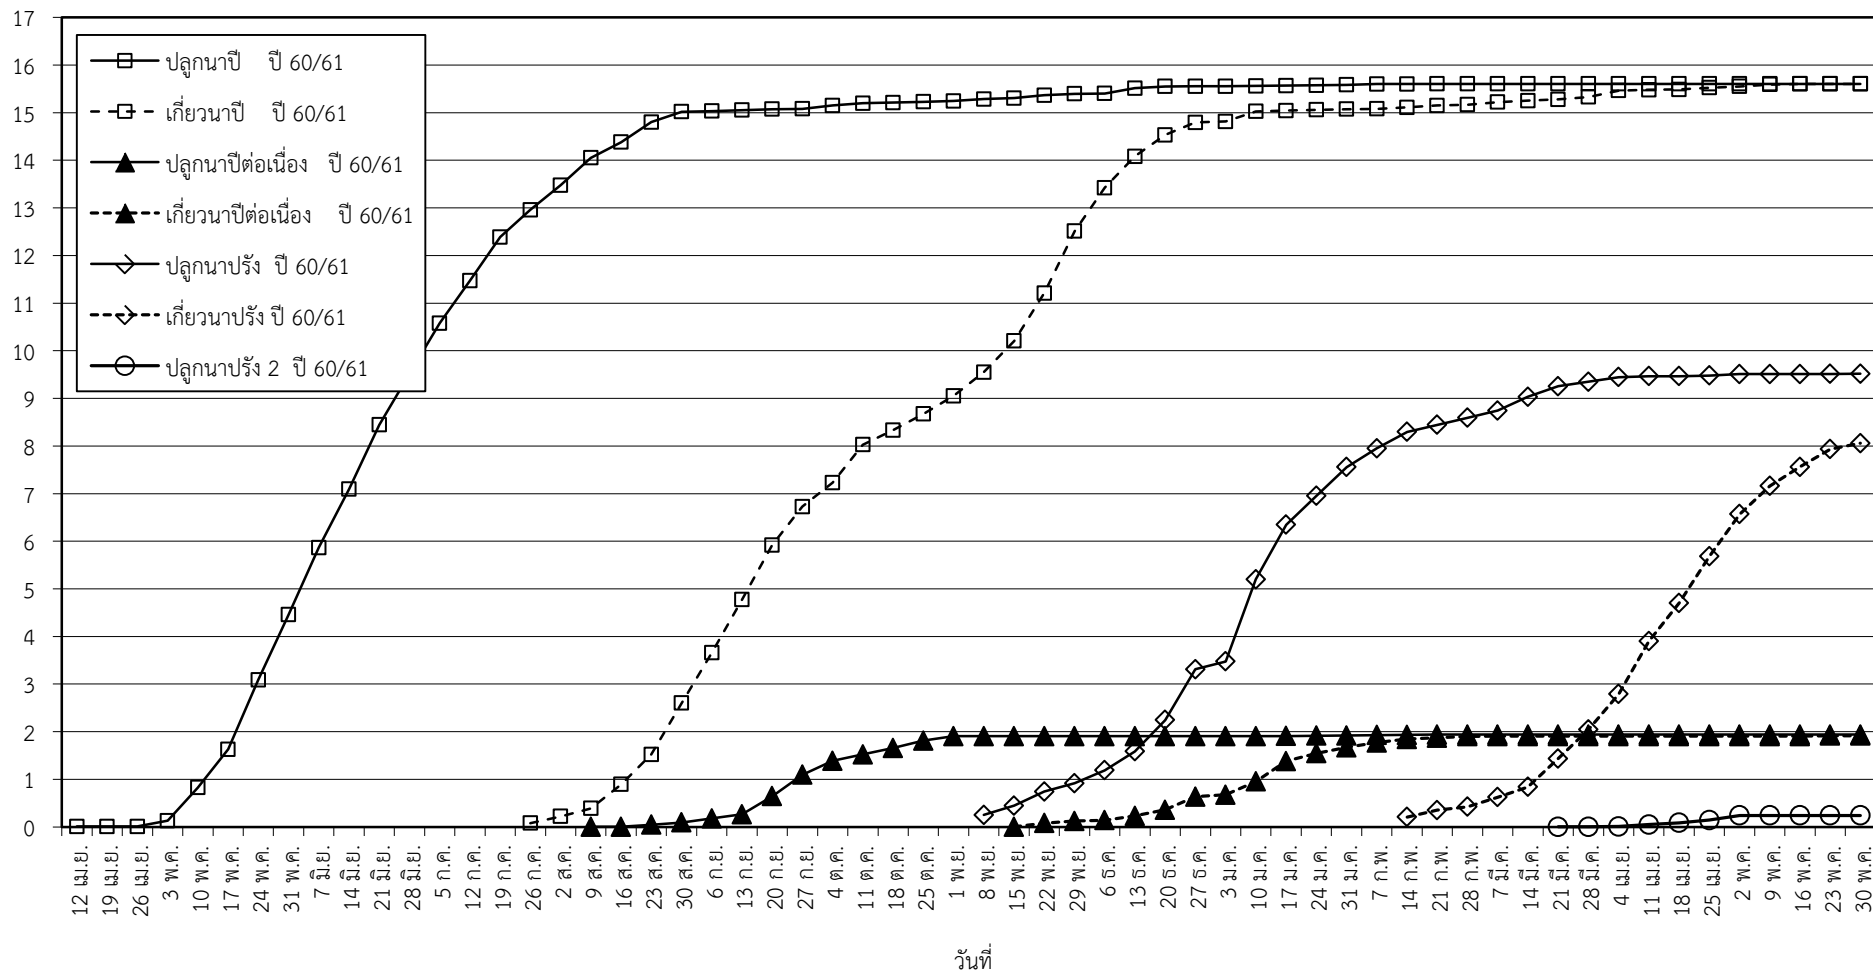

กราฟแสดง เนื้อที่ปลูก และเนื้อที่เก็บเกี่ยวข้าว ในเขตชลประทาน

ปีเพาะปลูก 2560

ณ วันที่ 30 พฤษภาคม 2561

เนื้อที่ (ล้านไร่)

แผนภูมิแสดงเนื้อที่ปลูกสะสม และเนื้อที่เก็บเกี่ยวสะสม ของข้าว  
ในเขตชลประทาน ปีเพาะปลูก 2561  
ณ วันที่ 30 พฤษภาคม 2561

เนื้อที่ (ล้านไร่)