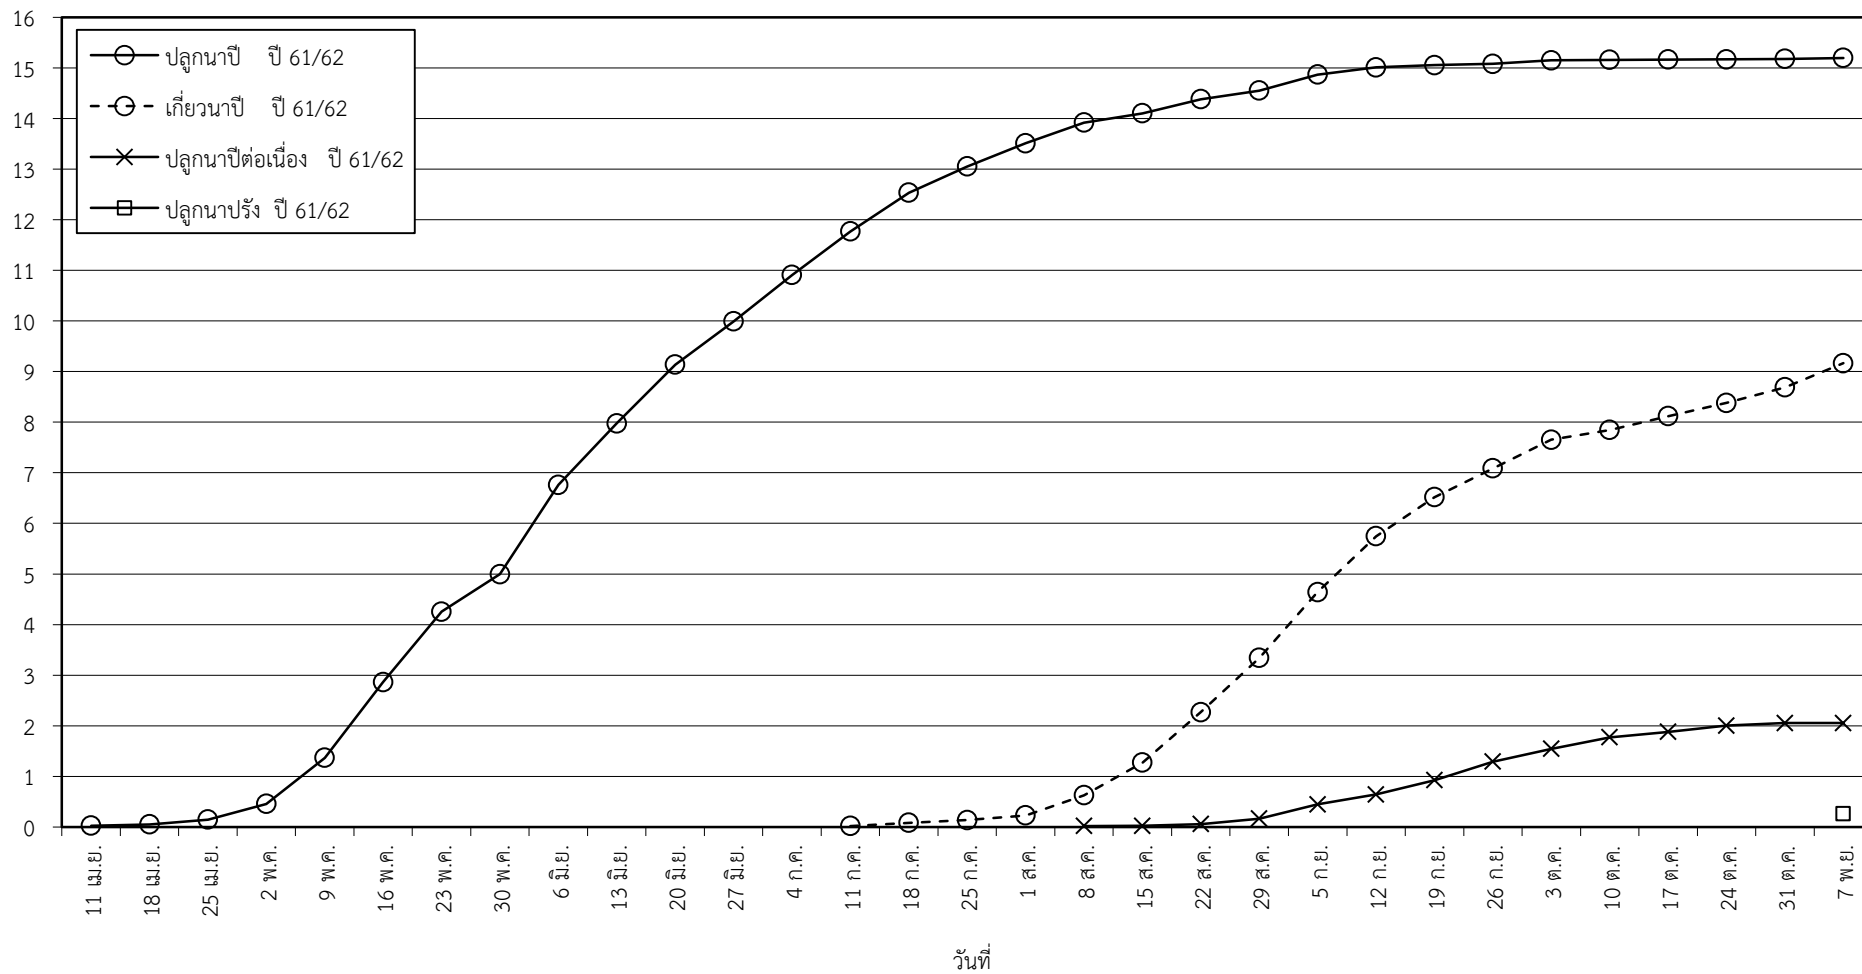

กราฟแสดง เนื้อที่ปลูก และเนื้อที่เก็บเกี่ยวข้าว ในเขตชลประทาน  
ปีเพาะปลูก 2561  
ณ วันที่ 7 พฤศจิกายน 2561

เนื้อที่ (ล้านไร่)

แผนภูมิแสดงเนื้อที่ปลูกสะสม และเนื้อที่เก็บเกี่ยวสะสม ของข้าว  
ในเขตชลประทาน ปีเพาะปลูก 2561  
ณ วันที่ 7 พฤศจิกายน 2561