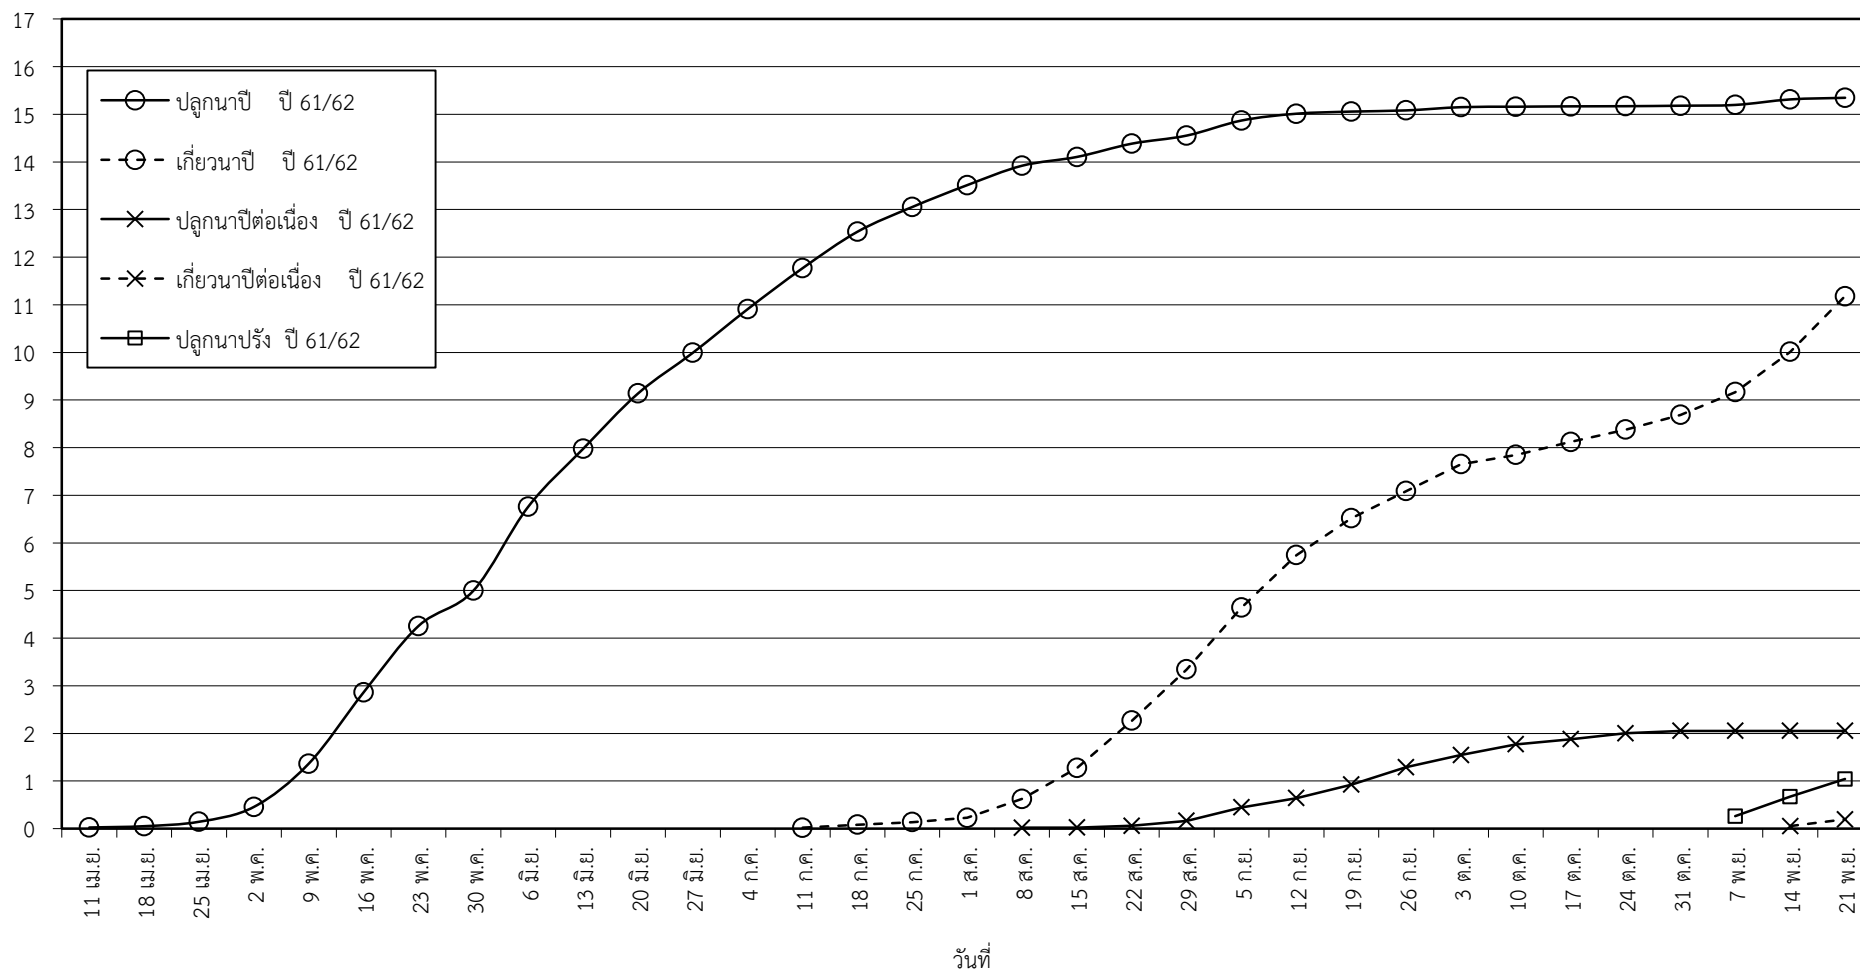

กราฟแสดง เนื้อที่ปลูก และเนื้อที่เก็บเกี่ยวข้าว ในเขตชลประทาน
ปีเพาะปลูก 2561
ณ วันที่ 21 พฤศจิกายน 2561

เนื้อที่ (ล้านไร่)

แผนภูมิแสดงเนื้อที่ปลูกสะสม และเนื้อที่เก็บเกี่ยวสะสม ของข้าว
ในเขตชลประทาน ปีเพาะปลูก 2561
ณ วันที่ 21 พฤศจิกายน 2561

เนื้อที่ (ล้านไร่)