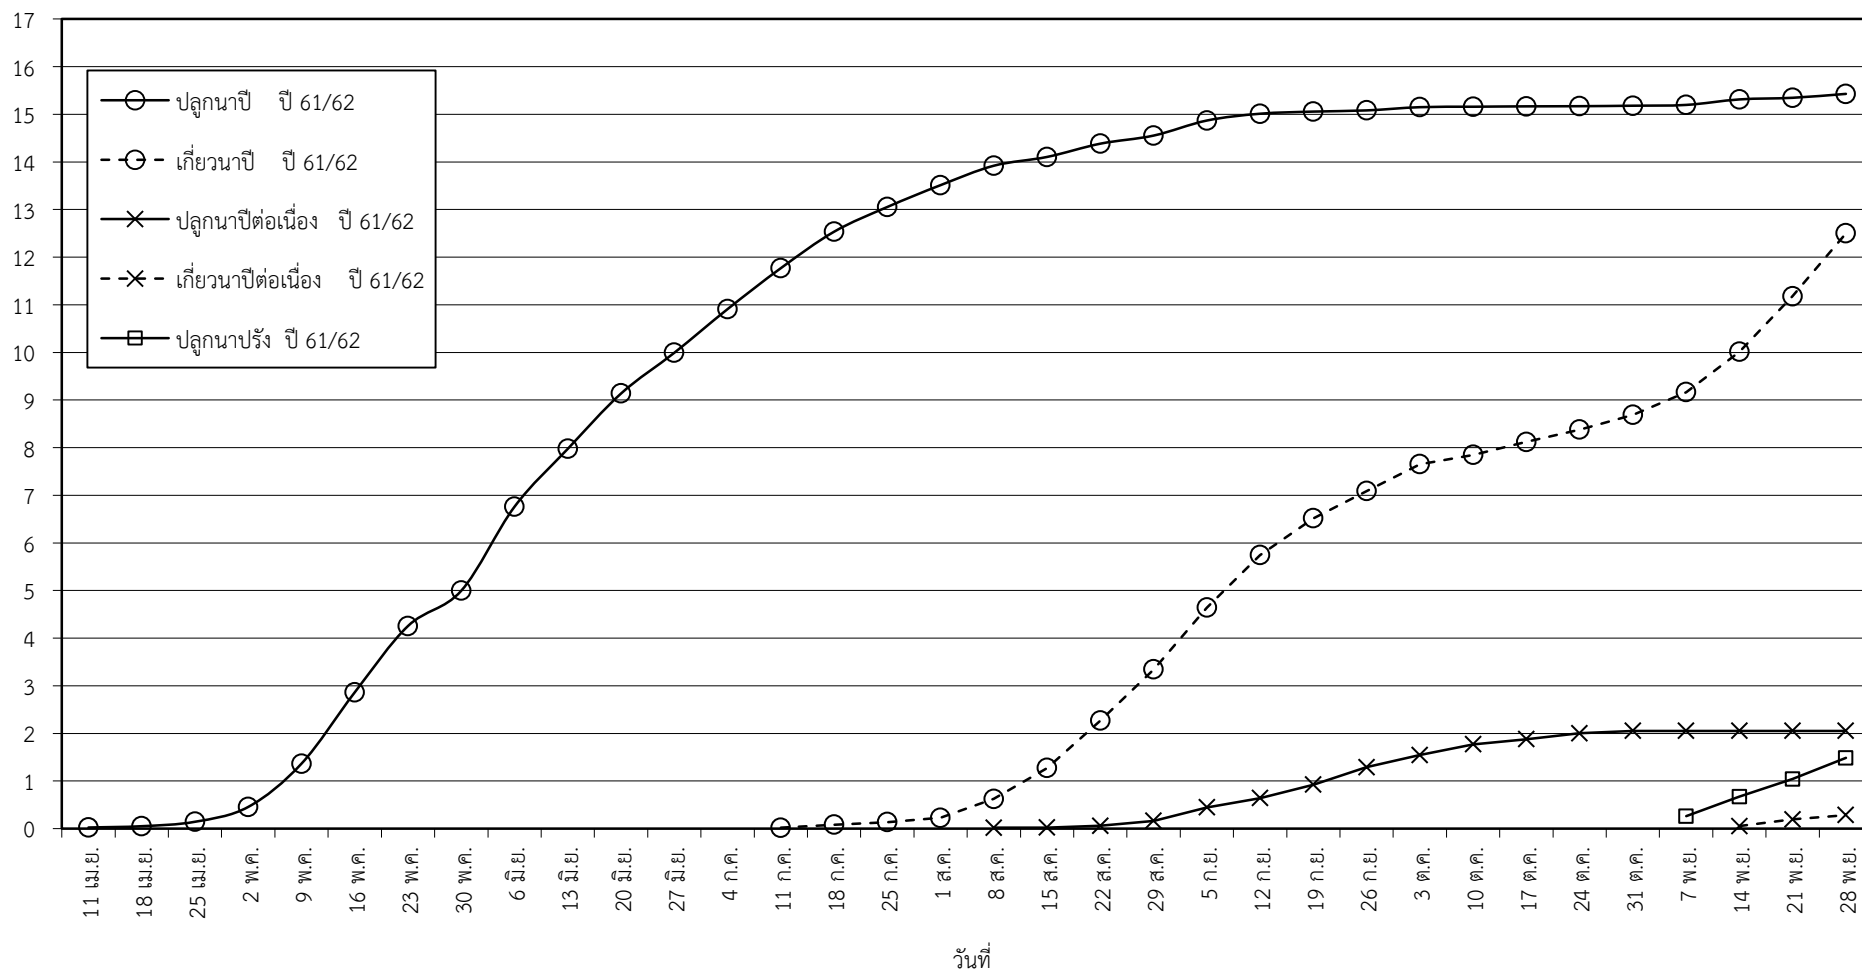

กราฟแสดง เนื้อที่ปลูก และเนื้อที่เก็บเกี่ยวข้าว ในเขตชลประทาน
ปีเพาะปลูก 2561
ณ วันที่ 28 พฤศจิกายน 2561

เนื้อที่ (ล้านไร่)

แผนภูมิแสดงเนื้อที่ปลูกสะสม และเนื้อที่เก็บเกี่ยวสะสม ของข้าว
ในเขตชลประทาน ปีเพาะปลูก 2561
ณ วันที่ 28 พฤศจิกายน 2561

เนื้อที่ (ล้านไร่)