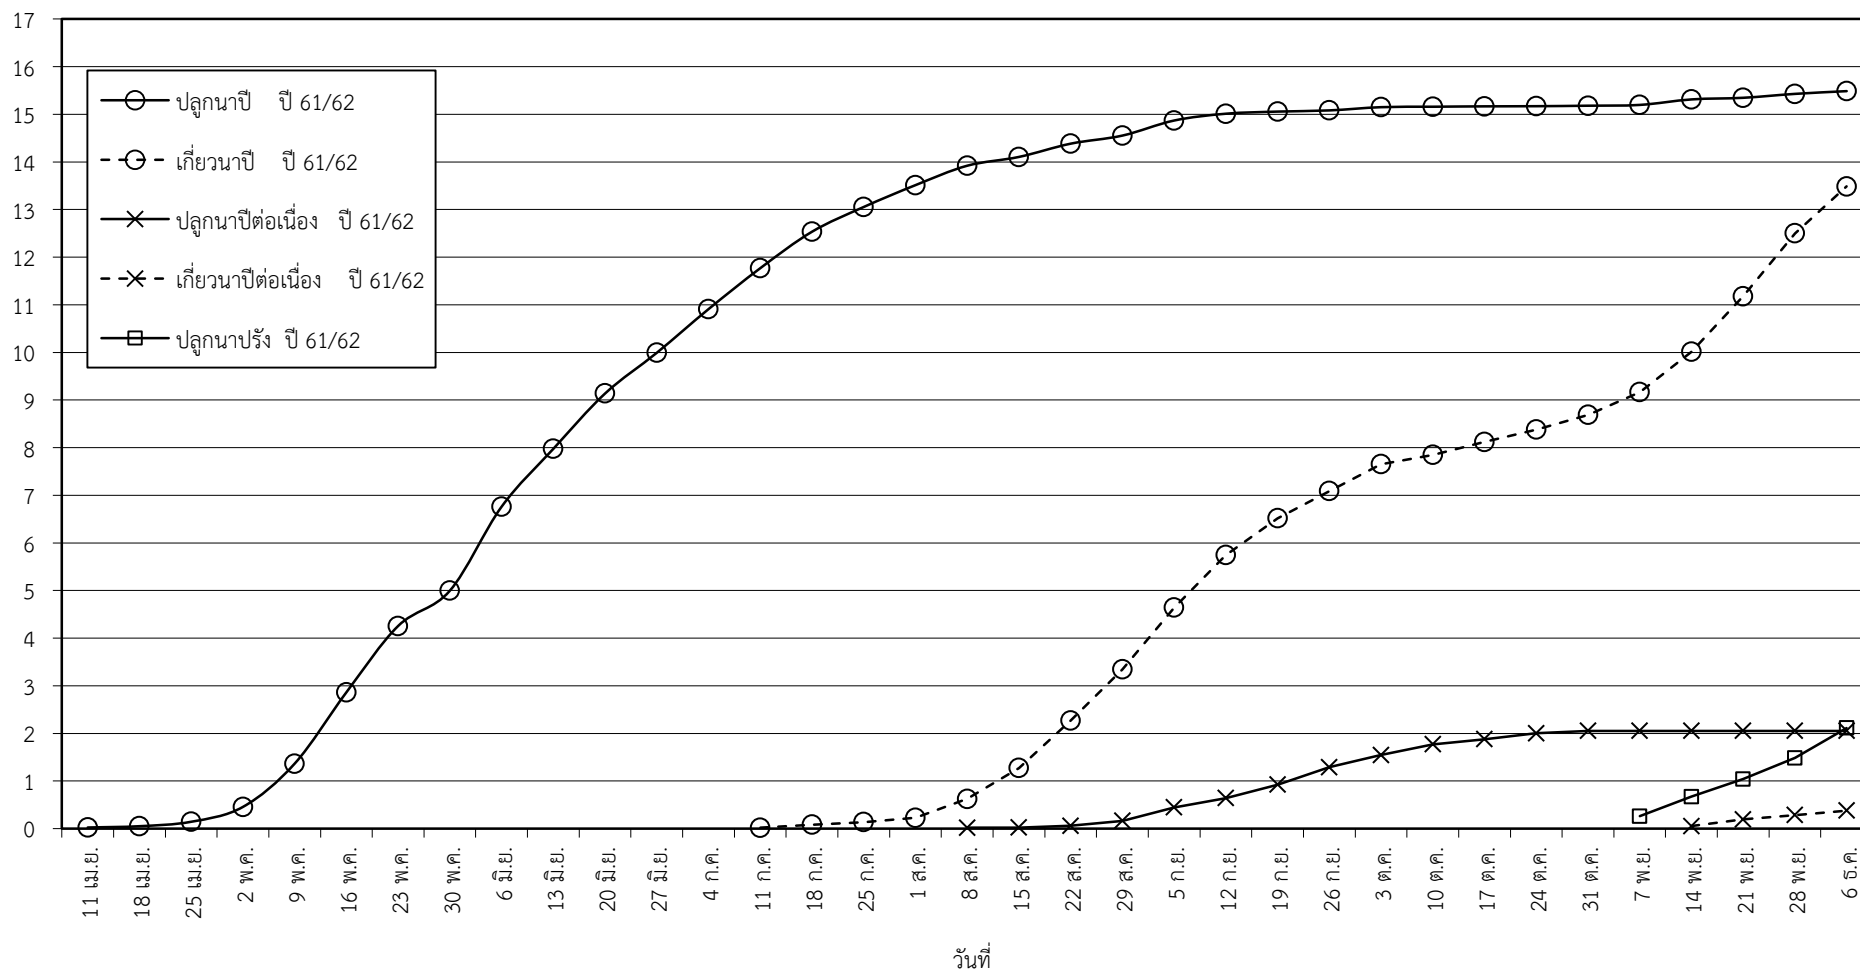

กราฟแสดง เนื้อที่ปลูก และเนื้อที่เก็บเกี่ยวข้าว ในเขตชลประทาน
ปีเพาะปลูก 2561
ณ วันที่ 6 ธันวาคม 2561

เนื้อที่ (ล้านไร่)

แผนภูมิแสดงเนื้อที่ปลูกสะสม และเนื้อที่เก็บเกี่ยวสะสม ของข้าว
ในเขตชลประทาน ปีเพาะปลูก 2561
ณ วันที่ 6 ธันวาคม 2561

เนื้อที่ (ล้านไร่)