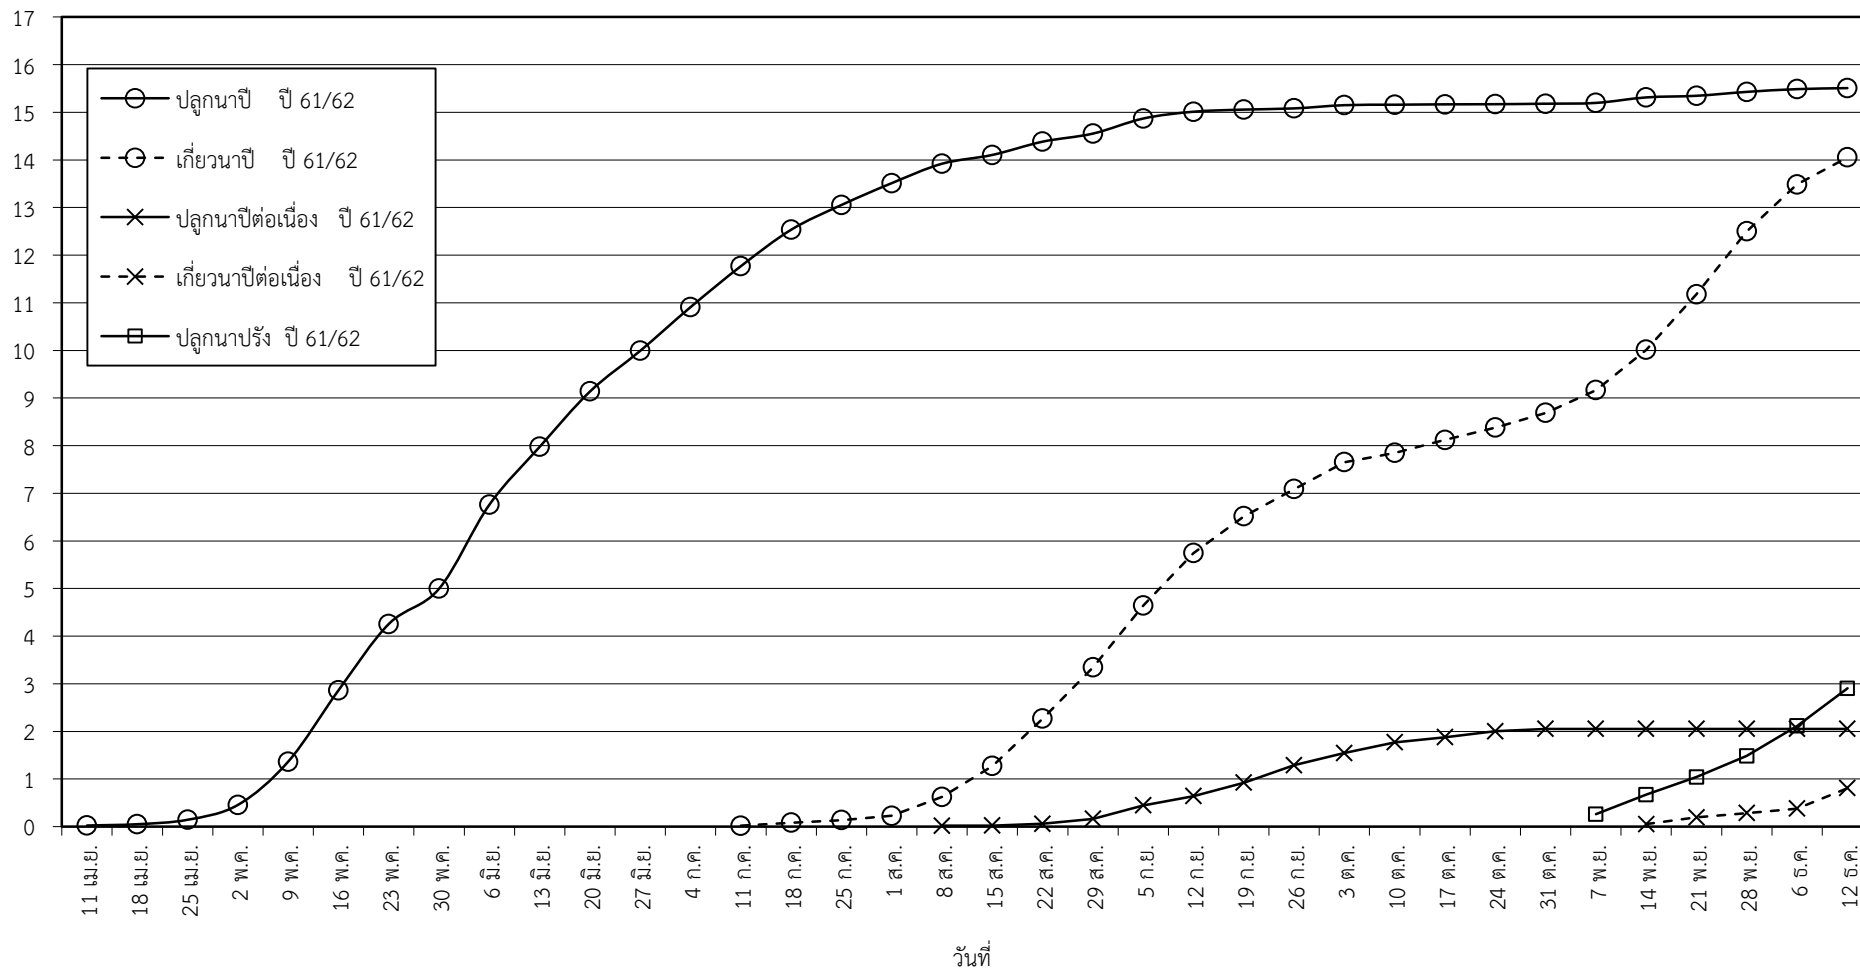

กราฟแสดง เนื้อที่ปลูก และเนื้อที่เก็บเกี่ยวข้าว ในเขตชลประทาน
ปีเพาะปลูก 2561
ณ วันที่ 12 ธันวาคม 2561

เนื้อที่ (ล้านไร่)

แผนภูมิแสดงเนื้อที่ปลูกสะสม และเนื้อที่เก็บเกี่ยวสะสม ของข้าว
ในเขตชลประทาน ปีเพาะปลูก 2561
ณ วันที่ 12 ธันวาคม 2561

เนื้อที่ (ล้านไร่)