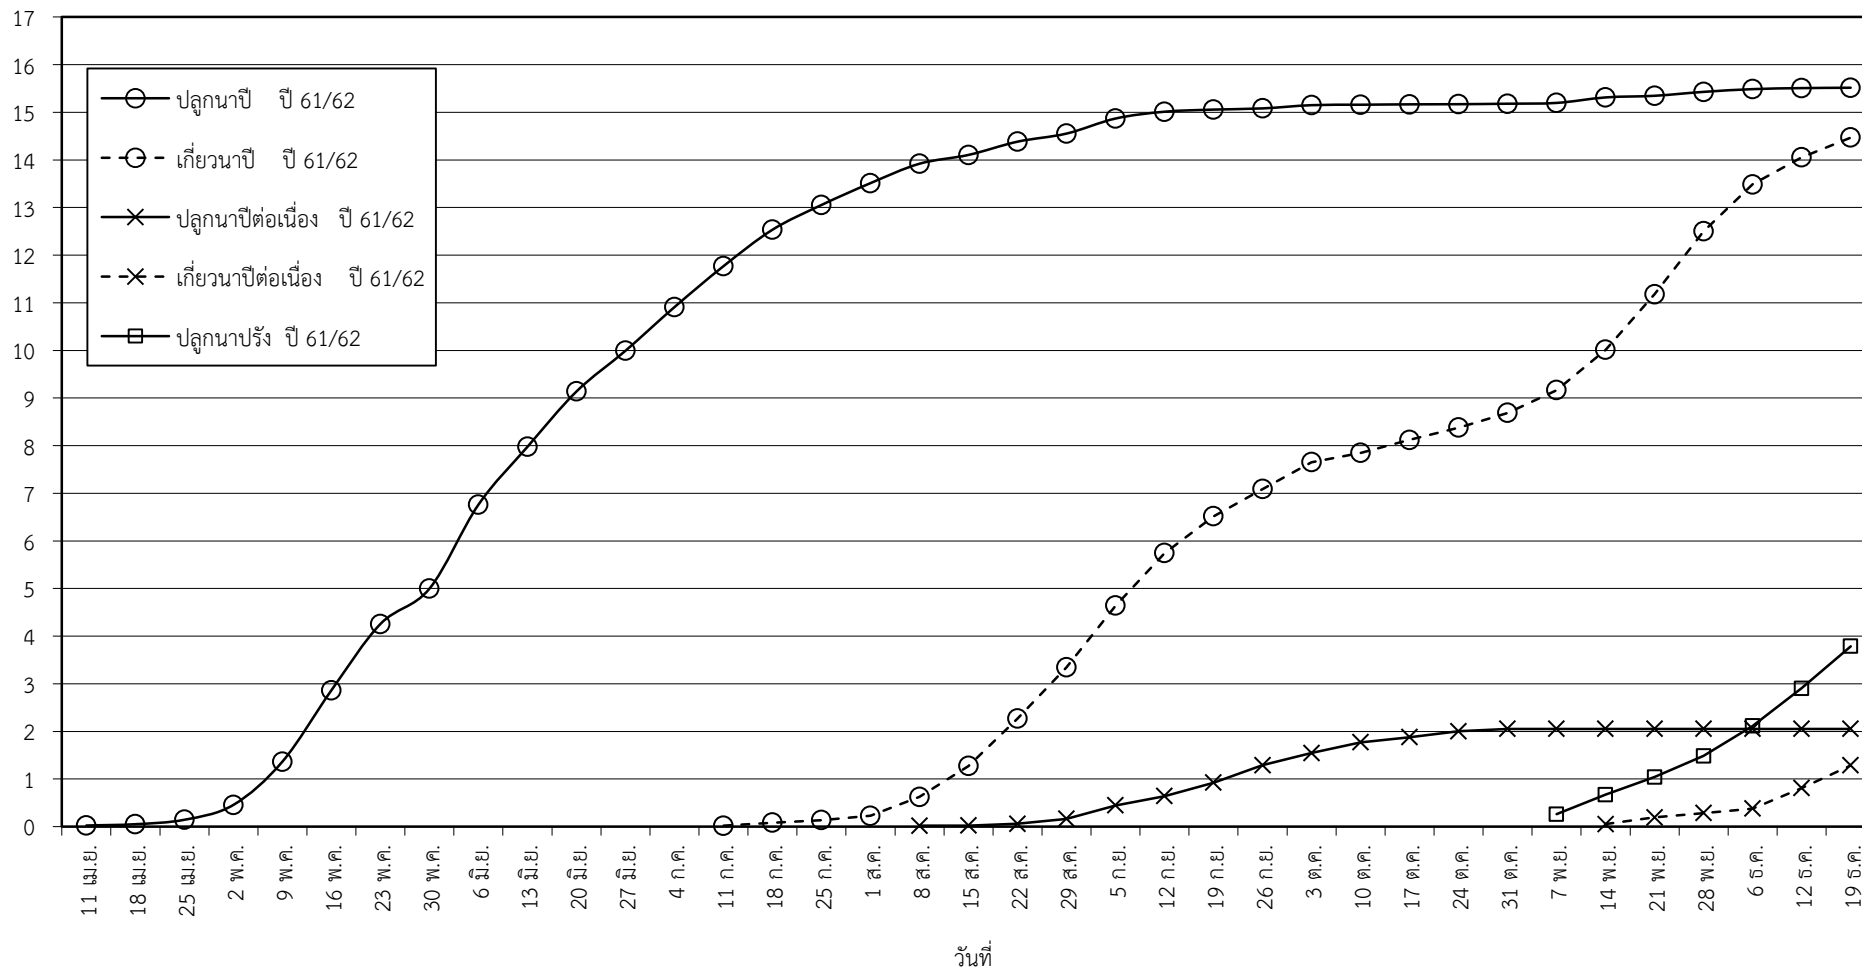

กราฟแสดง เนื้อที่ปลูก และเนื้อที่เก็บเกี่ยวข้าว ในเขตชลประทาน

ปีเพาะปลูก 2561

ณ วันที่ 19 ธันวาคม 2561

เนื้อที่ (ล้านไร่)

แผนภูมิแสดงเนื้อที่ปลูกสะสม และเนื้อที่เก็บเกี่ยวสะสม ของข้าว  
ในเขตชลประทาน ปีเพาะปลูก 2561  
ณ วันที่ 19 ธันวาคม 2561

เนื้อที่ (ล้านไร่)