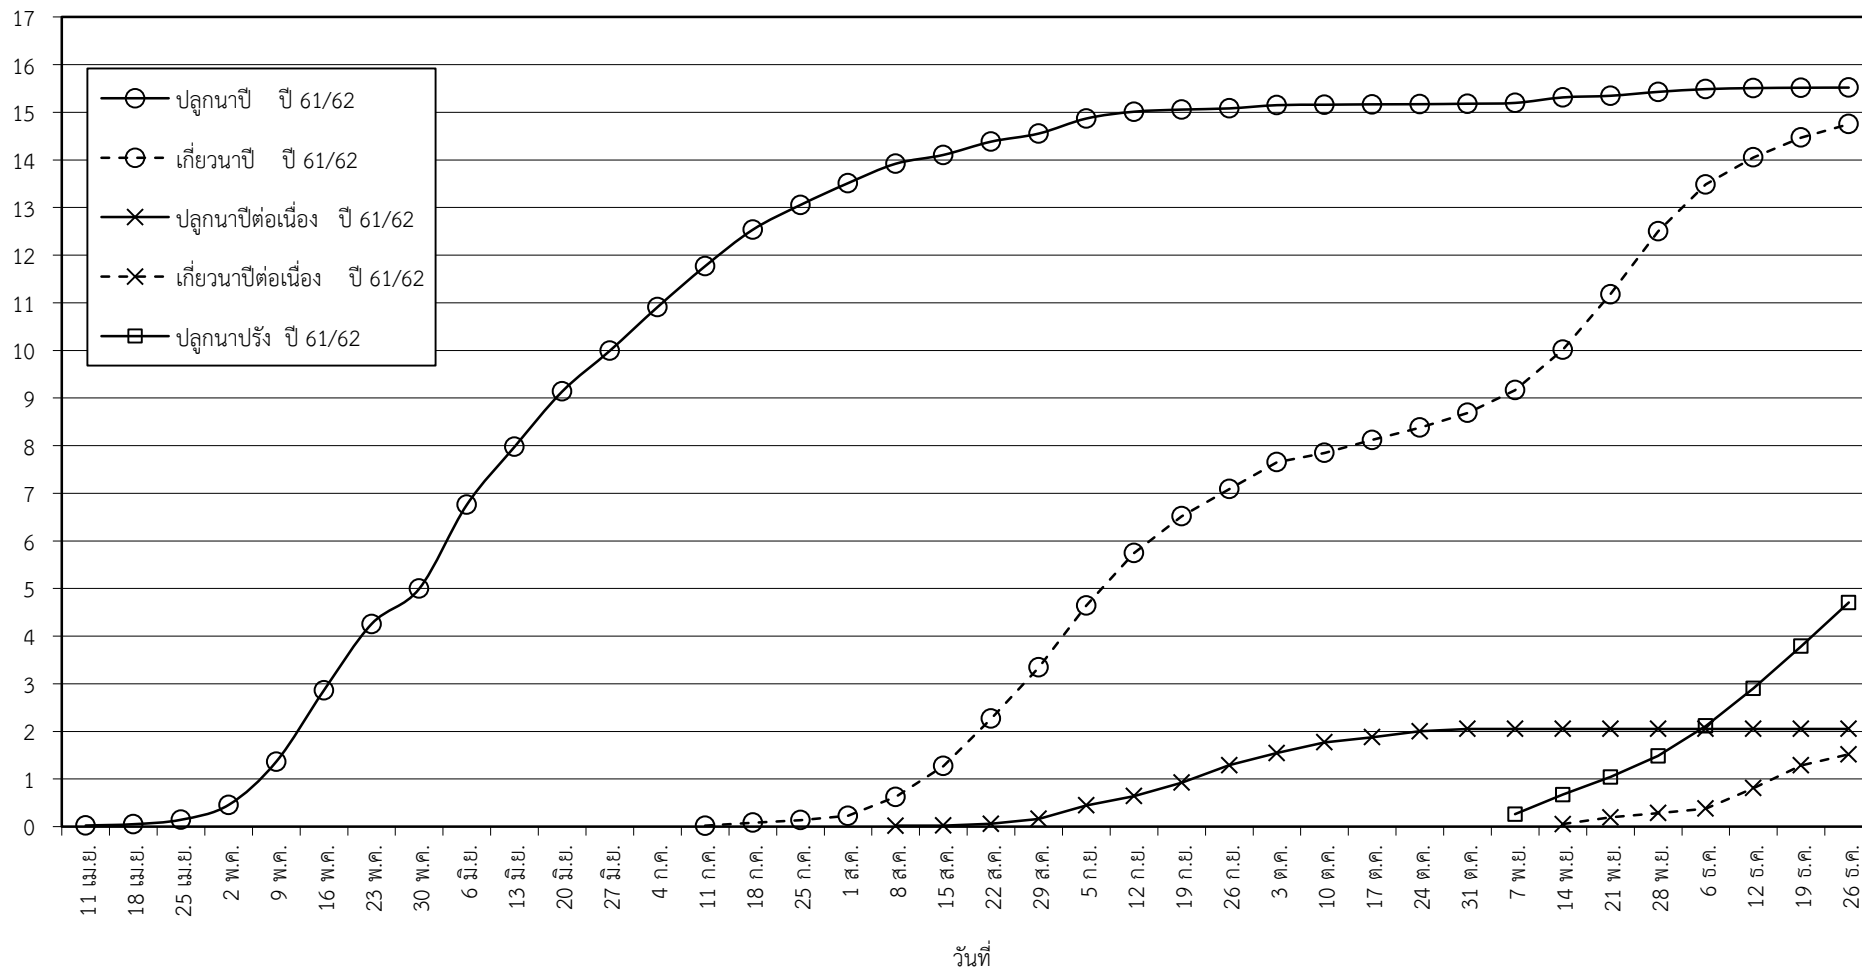

กราฟแสดง เนื้อที่ปลูก และเนื้อที่เก็บเกี่ยวข้าว ในเขตชลประทาน

ปีเพาะปลูก 2561

ณ วันที่ 26 ธันวาคม 2561

เนื้อที่ (ล้านไร่)

แผนภูมิแสดงเนื้อที่ปลูกสะสม และเนื้อที่เก็บเกี่ยวสะสม ของข้าว
ในเขตชลประทาน ปีเพาะปลูก 2561
ณ วันที่ 26 ธันวาคม 2561

เนื้อที่ (ล้านไร่)