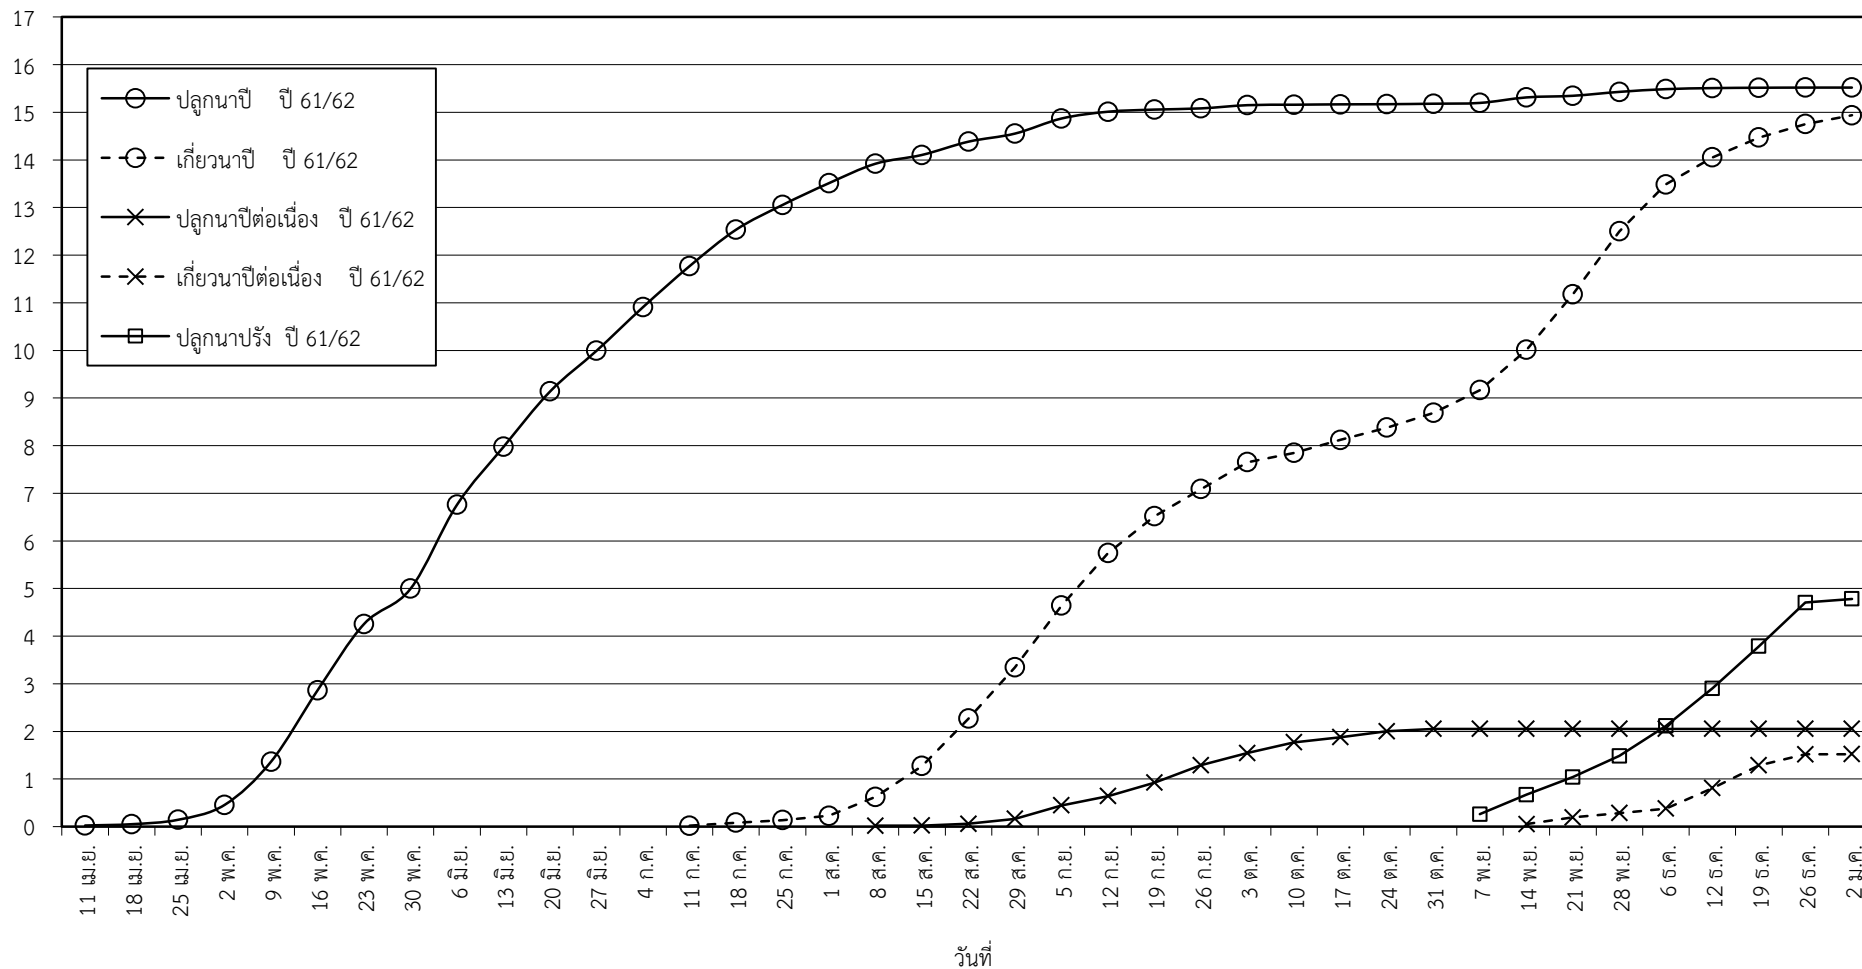

กราฟแสดง เนื้อที่ปลูก และเนื้อที่เก็บเกี่ยวข้าว ในเขตชลประทาน

ปีเพาะปลูก 2561

ณ วันที่ 2 มกราคม 2562

เนื้อที่ (ล้านไร่)

แผนภูมิแสดงเนื้อที่ปลูกสะสม และเนื้อที่เก็บเกี่ยวสะสม ของข้าว  
ในเขตชลประทาน ปีเพาะปลูก 2561  
ณ วันที่ 2 มกราคม 2562

เนื้อที่ (ล้านไร่)